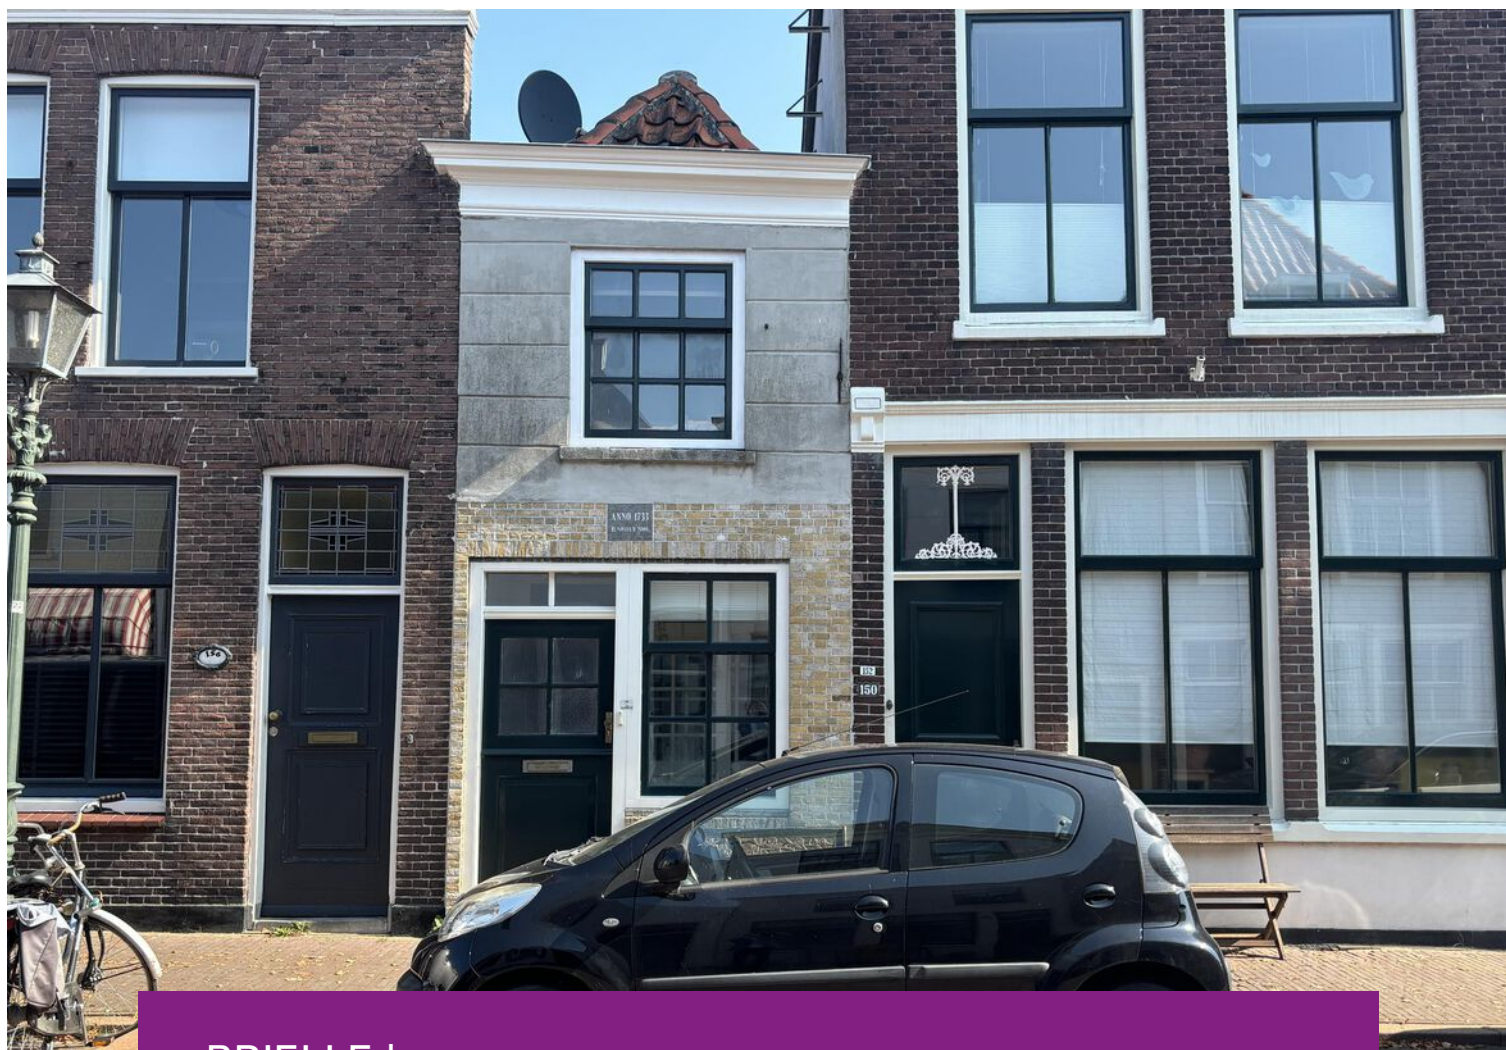

# Koopovereenkomst

BRIELLE | Voorstraat 154

0181-745585 | [info@devreijmakelaardij.nl](mailto:info@devreijmakelaardij.nl)  
[www.devreijmakelaardij.nl](http://www.devreijmakelaardij.nl)