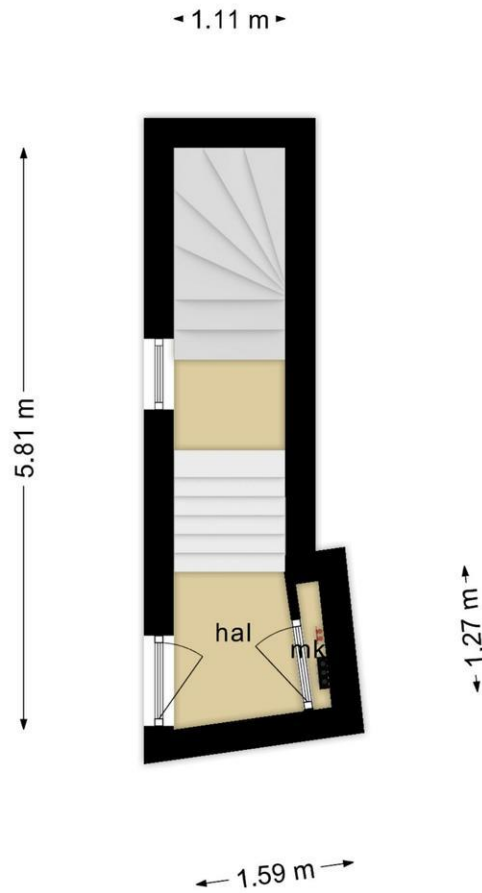

Plattegrond

**Deze plattegronden zijn opgemaakt voor indicatieve doeleinden.
Hieraan kunnen geen rechten worden ontleend.**