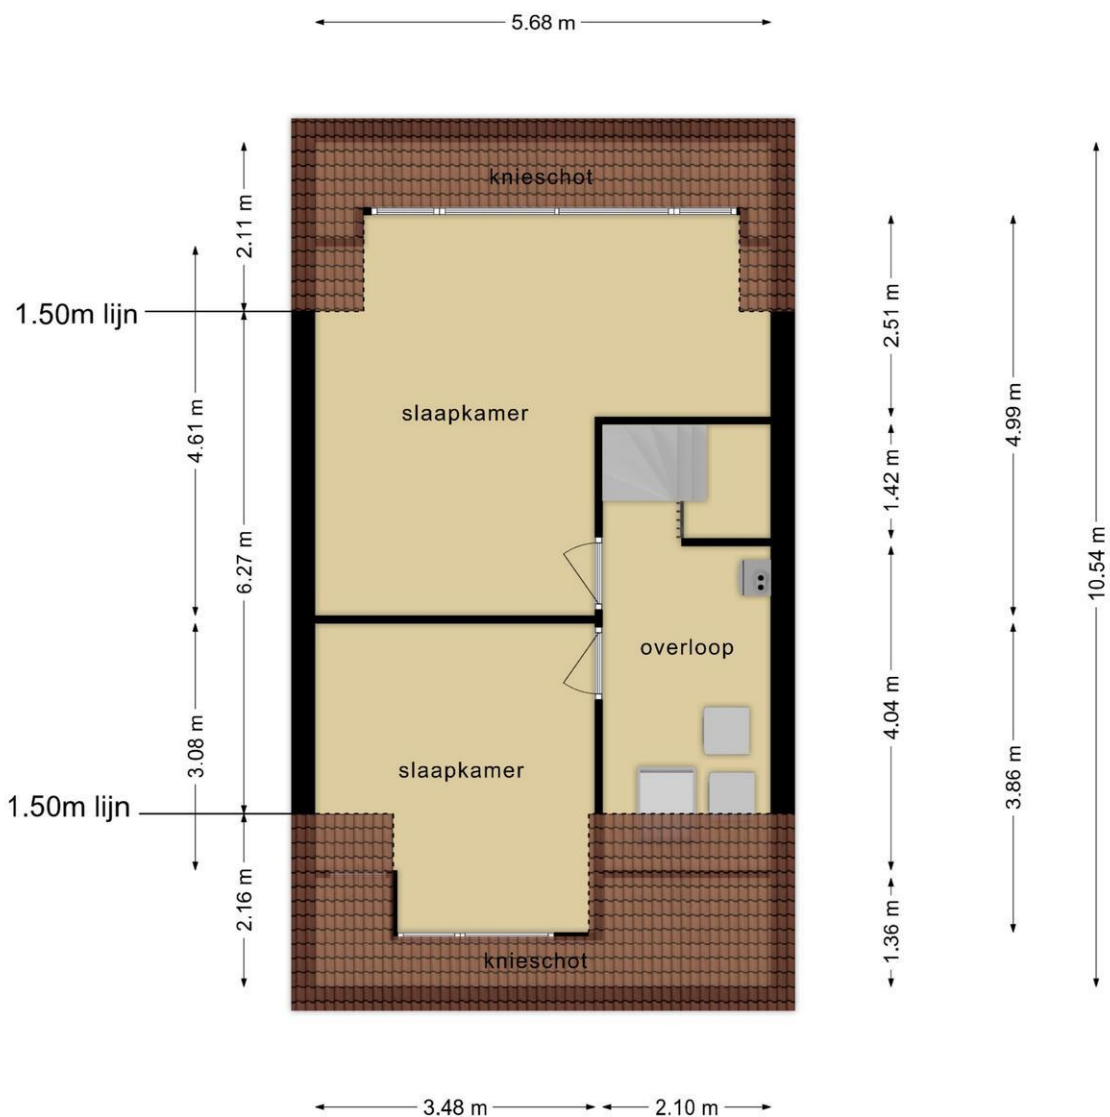

Op het dak van de uitbouw en de garage is een sedum aangelegd.

Eerste verdieping

Ruime overloop met toegang tot 3 slaapkamers en de badkamer. De slaapkamer aan de voorzijde is ca. 17 m² groot en beschikt over een vaste kastenwand en elektrische rolluiken. De slaapkamers aan de achterzijde zijn beide ca. 12 m² groot.

De riante badkamer is voorzien van een inloopdouche met regendouche, ligbad, dubbele wastafel met spiegelverwarming en verlichting en 2e toilet.

Ook deze verdieping is voorzien van een pvc-vloer met vloerverwarming, welke in elke kamer onafhankelijk te bedienen is.

Zolder

Royale voorzolder met de cv-ketel (Atag 2019), het mechanische ventilatie unit, de omvormer van de zonnepanelen. Tevens is hier de wasmachine en droger aansluiting aanwezig.

De slaapkamer aan de voorzijde is ca. 10 m² groot en de slaapkamer aan de achterzijde is ca. 20 m². Beide kamers zijn voorzien van knieschotten en elektrische rolluiken.

1e verdieping

**Deze plattegronden zijn opgemaakt voor indicatieve doeleinden.
Hieraan kunnen geen rechten worden ontleend.**

2e verdieping

**Deze plattegronden zijn opgemaakt voor indicatieve doeleinden.
Hieraan kunnen geen rechten worden ontleend.**