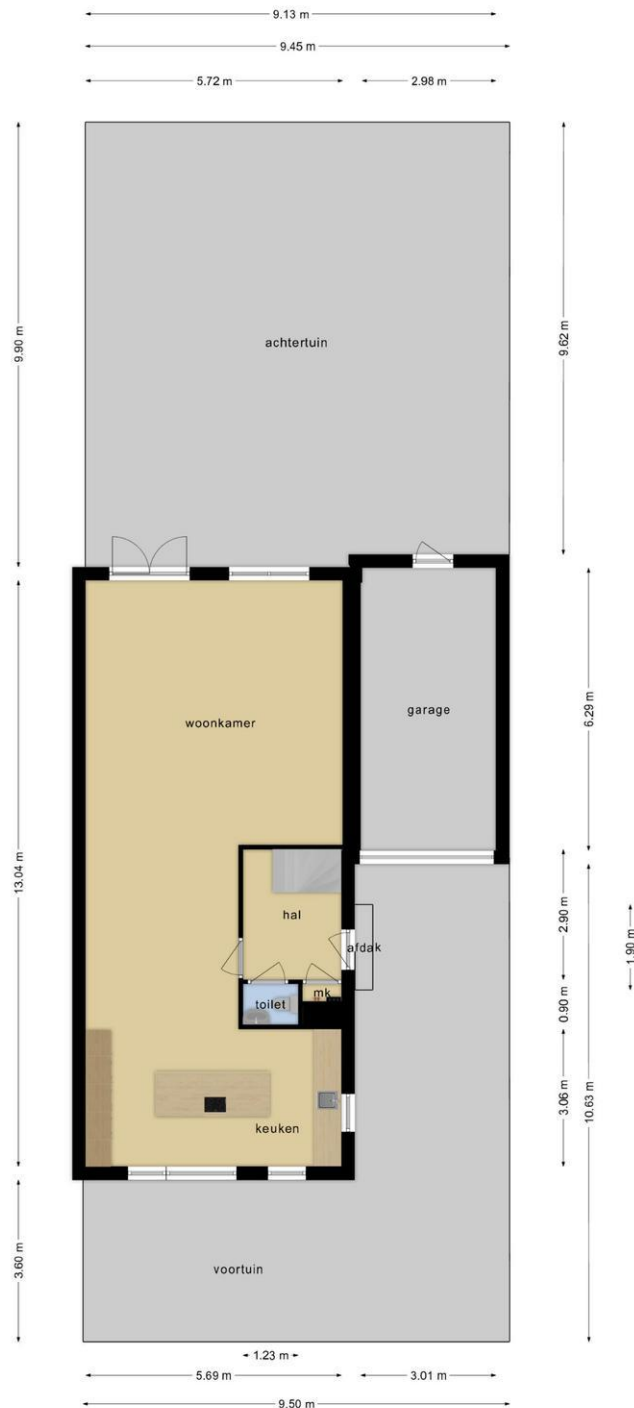

Begane grond

Deze plattegronden zijn opgemaakt voor indicatieve doeleinden.
Hieraan kunnen geen rechten worden ontleend.