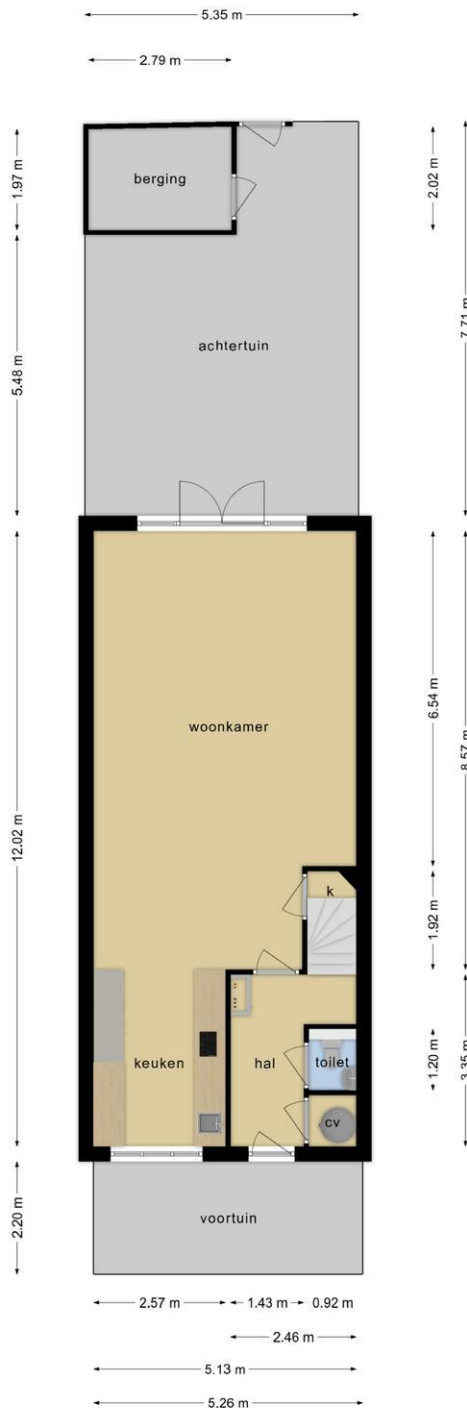

Plattegrond begane grond

Deze plattegronden zijn opgemaakt voor indicatieve doeleinden.
Hieraan kunnen geen rechten worden ontleend.