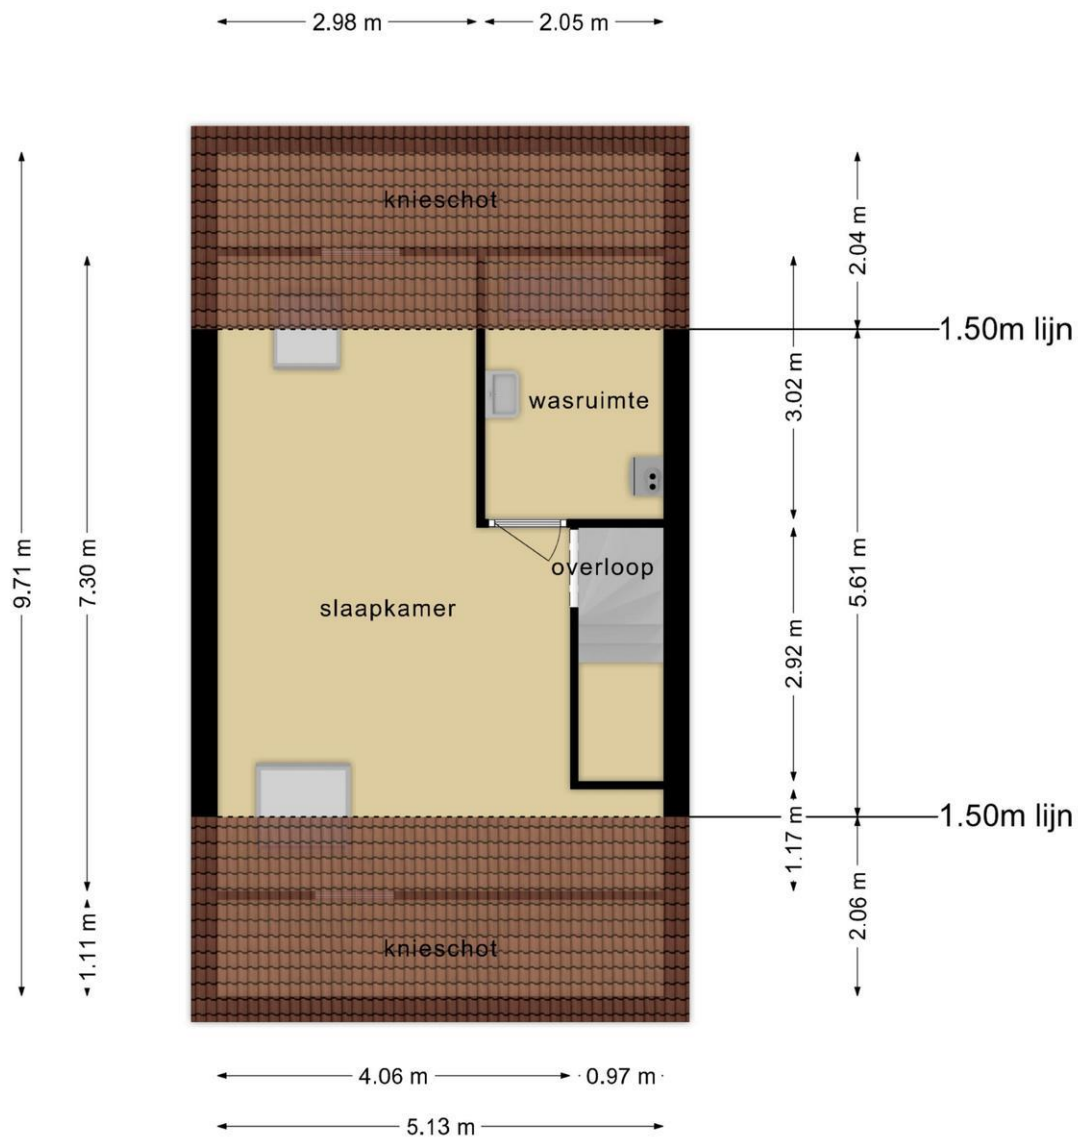

Plattegrond tweede verdieping

**Deze plattegronden zijn opgemaakt voor indicatieve doeleinden.
Hieraan kunnen geen rechten worden ontleend.**