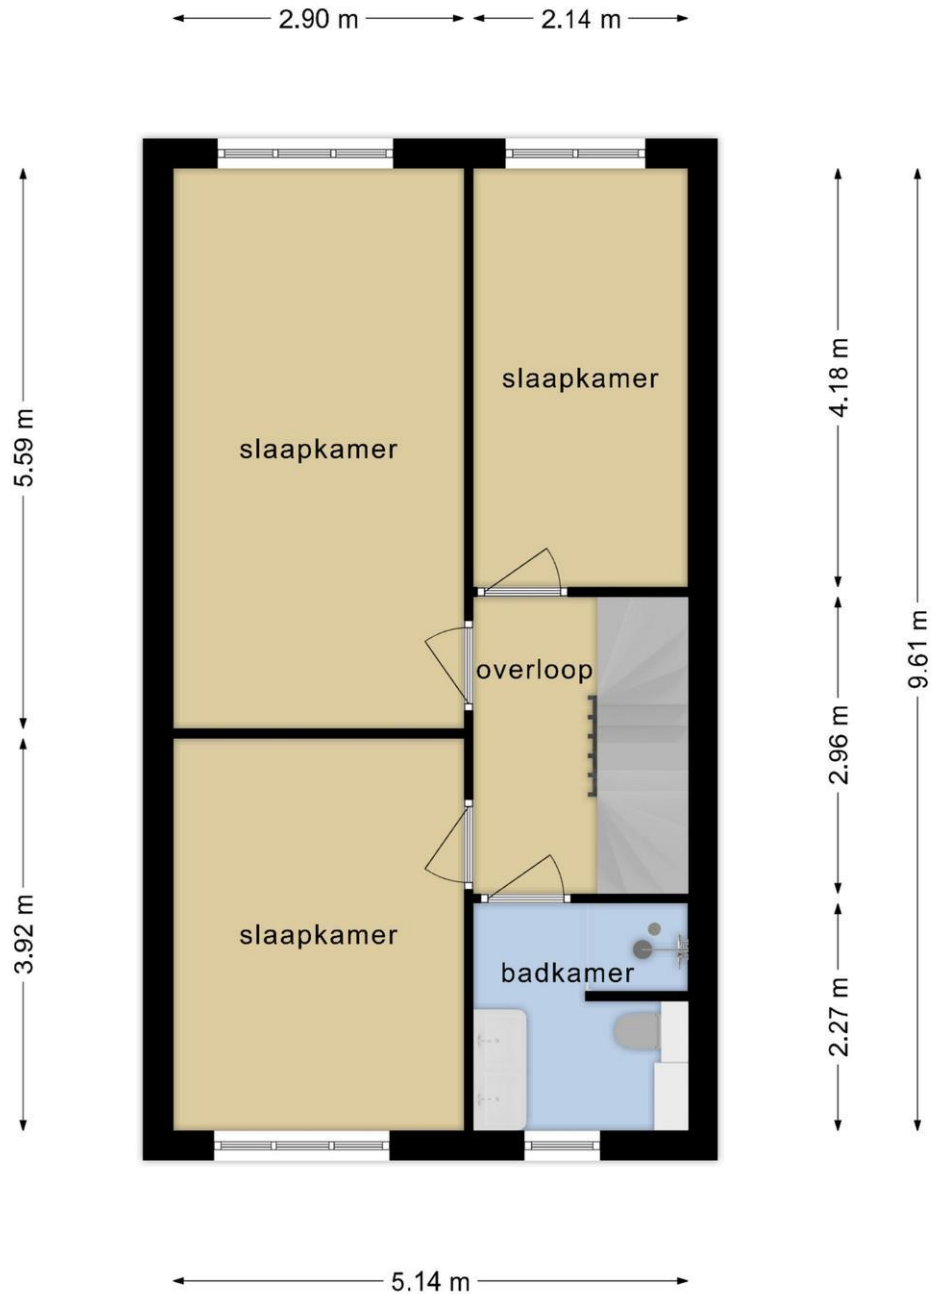

Eerste verdieping

Op de eerste verdieping biedt de overloop toegang tot de hoofdslaapkamer, twee riante slaapkamers en de badkamer. De hoofdslaapkamer is gelegen aan de achterzijde en beschikt over airconditioning. De overige twee slaapkamers zijn gelegen aan weerszijden van de woning. Deze verdieping is geheel voorzien van een laminaatvloer met vloerverwarming en vloerkoeling. De badkamer is modern afgewerkt en beschikt over een douche, dubbel wastafelmeubel met spiegel en een toilet.

Plattegrond eerste verdieping

**Deze plattegronden zijn opgemaakt voor indicatieve doeleinden.
Hieraan kunnen geen rechten worden ontleend.**

Plattegrond tweede verdieping

**Deze plattegronden zijn opgemaakt voor indicatieve doeleinden.
Hieraan kunnen geen rechten worden ontleend.**