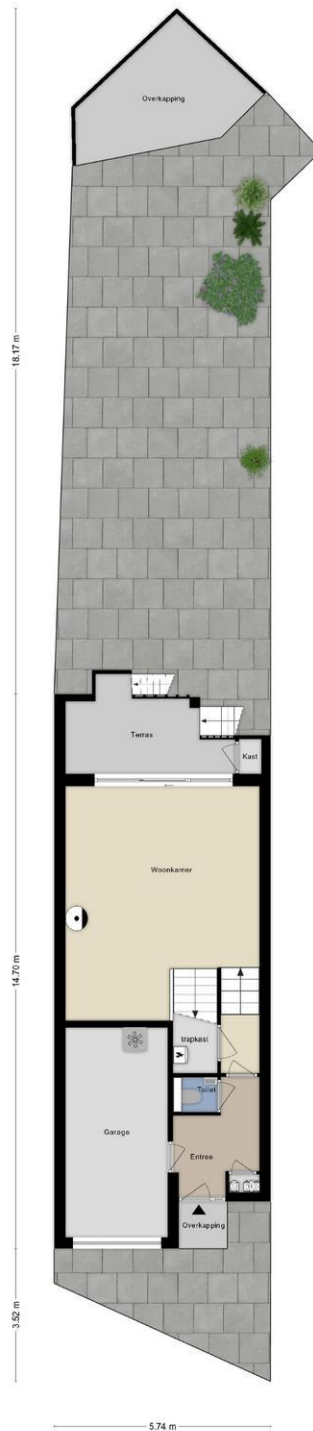

Begane grond, Level 1 en tuin

Deze plattegronden zijn opgemaakt voor indicatieve doeleinden.
Hieraan kunnen geen rechten worden ontleend.