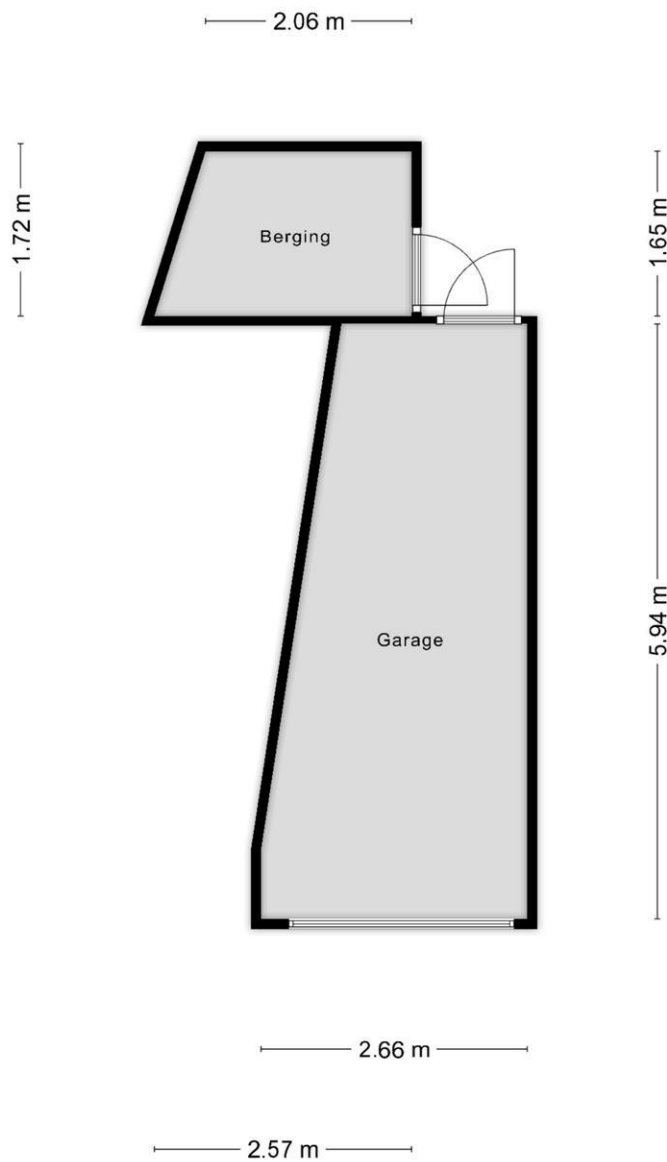

Plattegrond berging en garage

**Deze plattegronden zijn opgemaakt voor indicatieve doeleinden.
Hieraan kunnen geen rechten worden ontleend.**