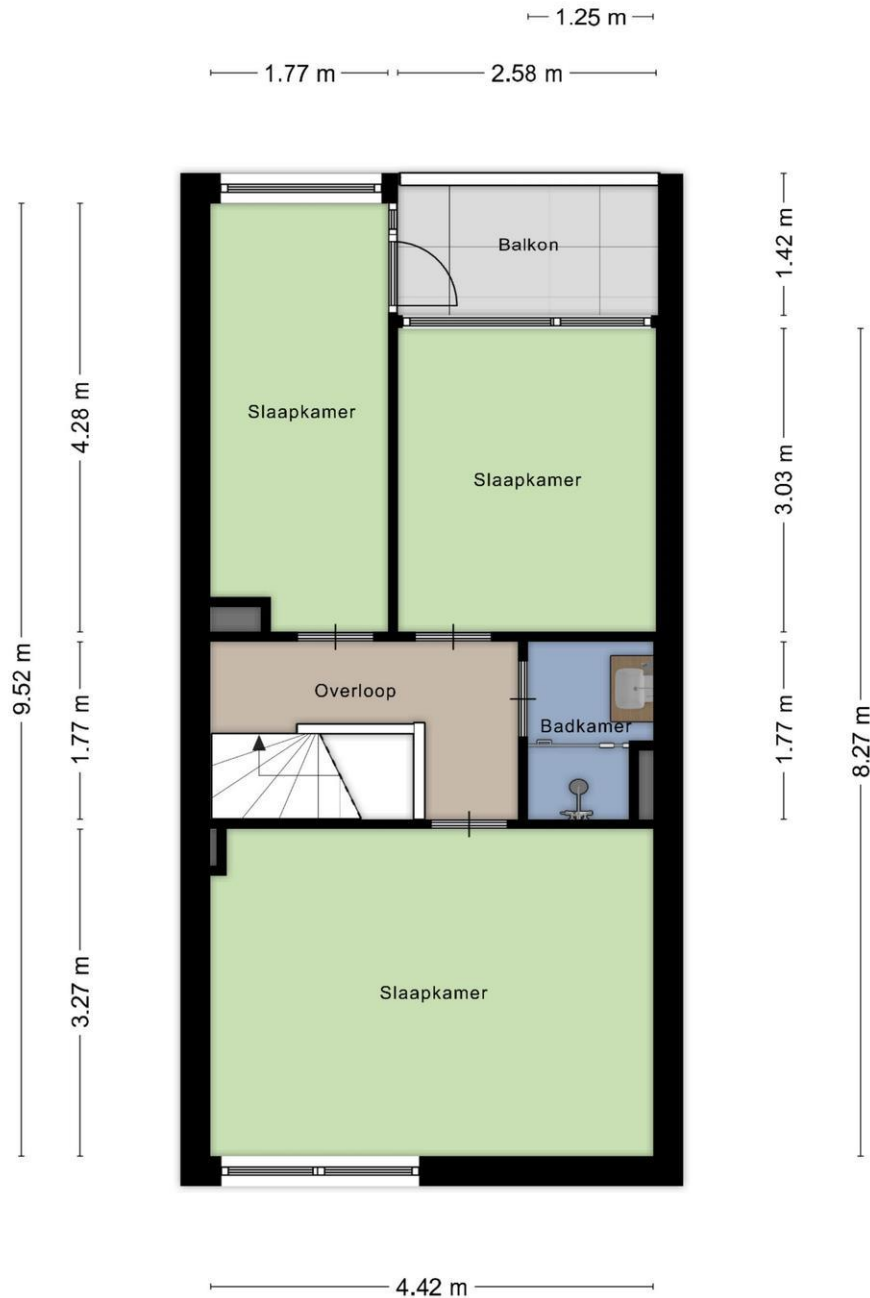

Plattegrond zesde verdieping

**Deze plattegronden zijn opgemaakt voor indicatieve doeleinden.
Hieraan kunnen geen rechten worden ontleend.**