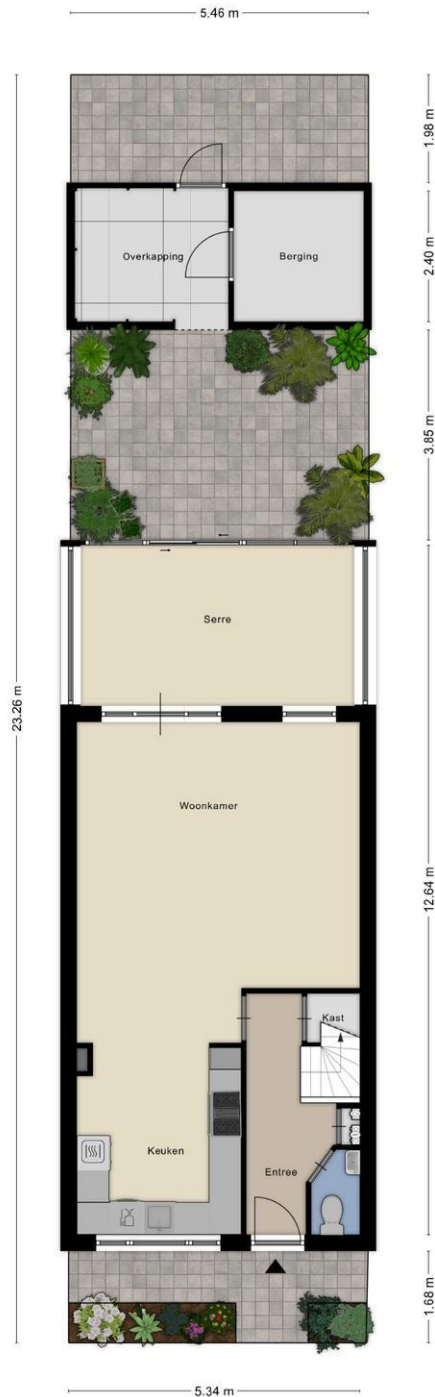

Indeling

Begane grond

Voortuin. Entree, hal met meterkast, toiletruimte, toegang tot de ruime woonkamer met open keuken. De tuingerichte woonkamer is voorzien van een tegelvloer voorzien van vloerverwarming en geeft toegang tot de serre. De woonkamer biedt volop mogelijkheden voor een gezellige zithoek en een ruime eethoek. De directe verbinding met de serre en achtertuin maakt het geheel extra aantrekkelijk, perfect voor wie houdt van binnen-buiten leven. De open keuken is voorzien keukenapparatuur met o.a. een koel-/vriescombinatie, combimagnetron, 2 ovens, 6-pits gaskookplaat, afzuigkap en een vaatwasser. Middels de achterdeur heeft u toegang tot de serre welke naar de achtertuin leidt.

Eerste verdieping

Overloop met toegang tot 3 slaapkamers en de badkamer. De master bedroom is gelegen aan de voorzijde van de woning, de overige 2 slaapkamers aan de achterzijde. De badkamer is geheel betegeld en voorzien van een douchecabine, wastafelmeubel met spiegel en een toilet. Alle slaapkamers zijn voorzien van vloerbedekking. De overloop is voorzien van extra daglicht door de lichtkoepel in het plafond. Tevens geeft de overloop toegang tot een vaste kast waar de cv-combiketel zich bevindt.

Plattegrond begane grond met tuin

Deze plattegronden zijn opgemaakt voor indicatieve doeleinden.
Hieraan kunnen geen rechten worden ontleend.

Plattegrond berging

**Deze plattegronden zijn opgemaakt voor indicatieve doeleinden.
Hieraan kunnen geen rechten worden ontleend.**