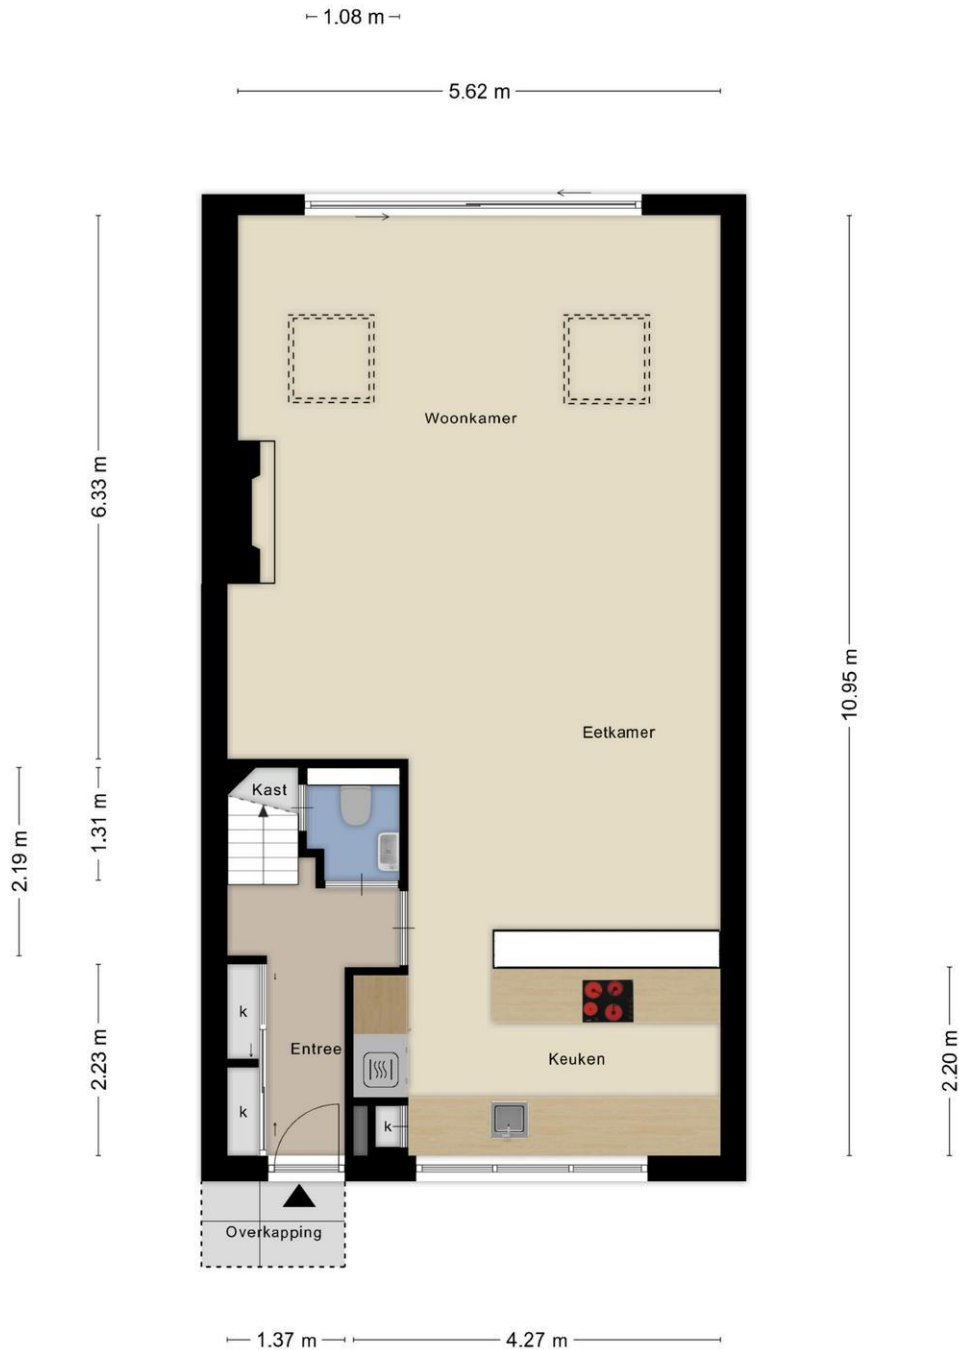

Plattegrond begane grond

**Deze plattegronden zijn opgemaakt voor indicatieve doeleinden.
Hieraan kunnen geen rechten worden ontleend.**