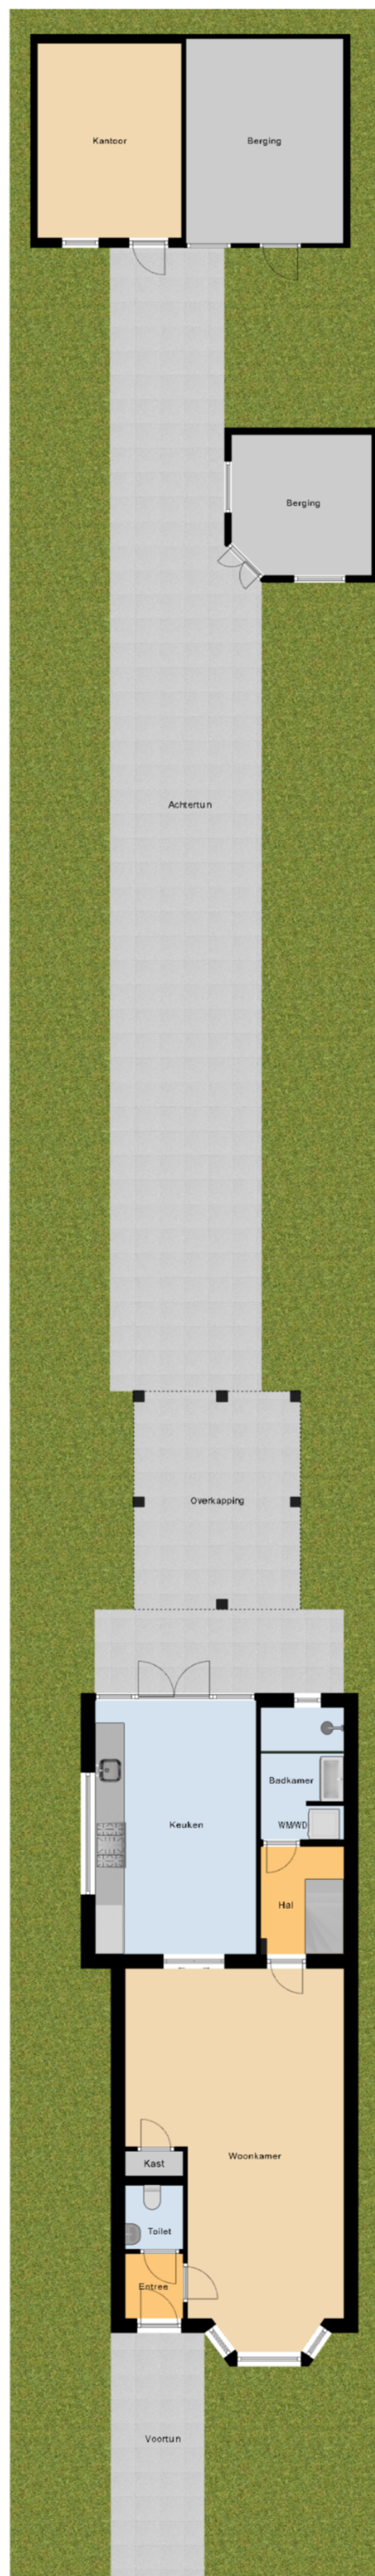

52.74 m

7.70 m

Begane Grond Tuin