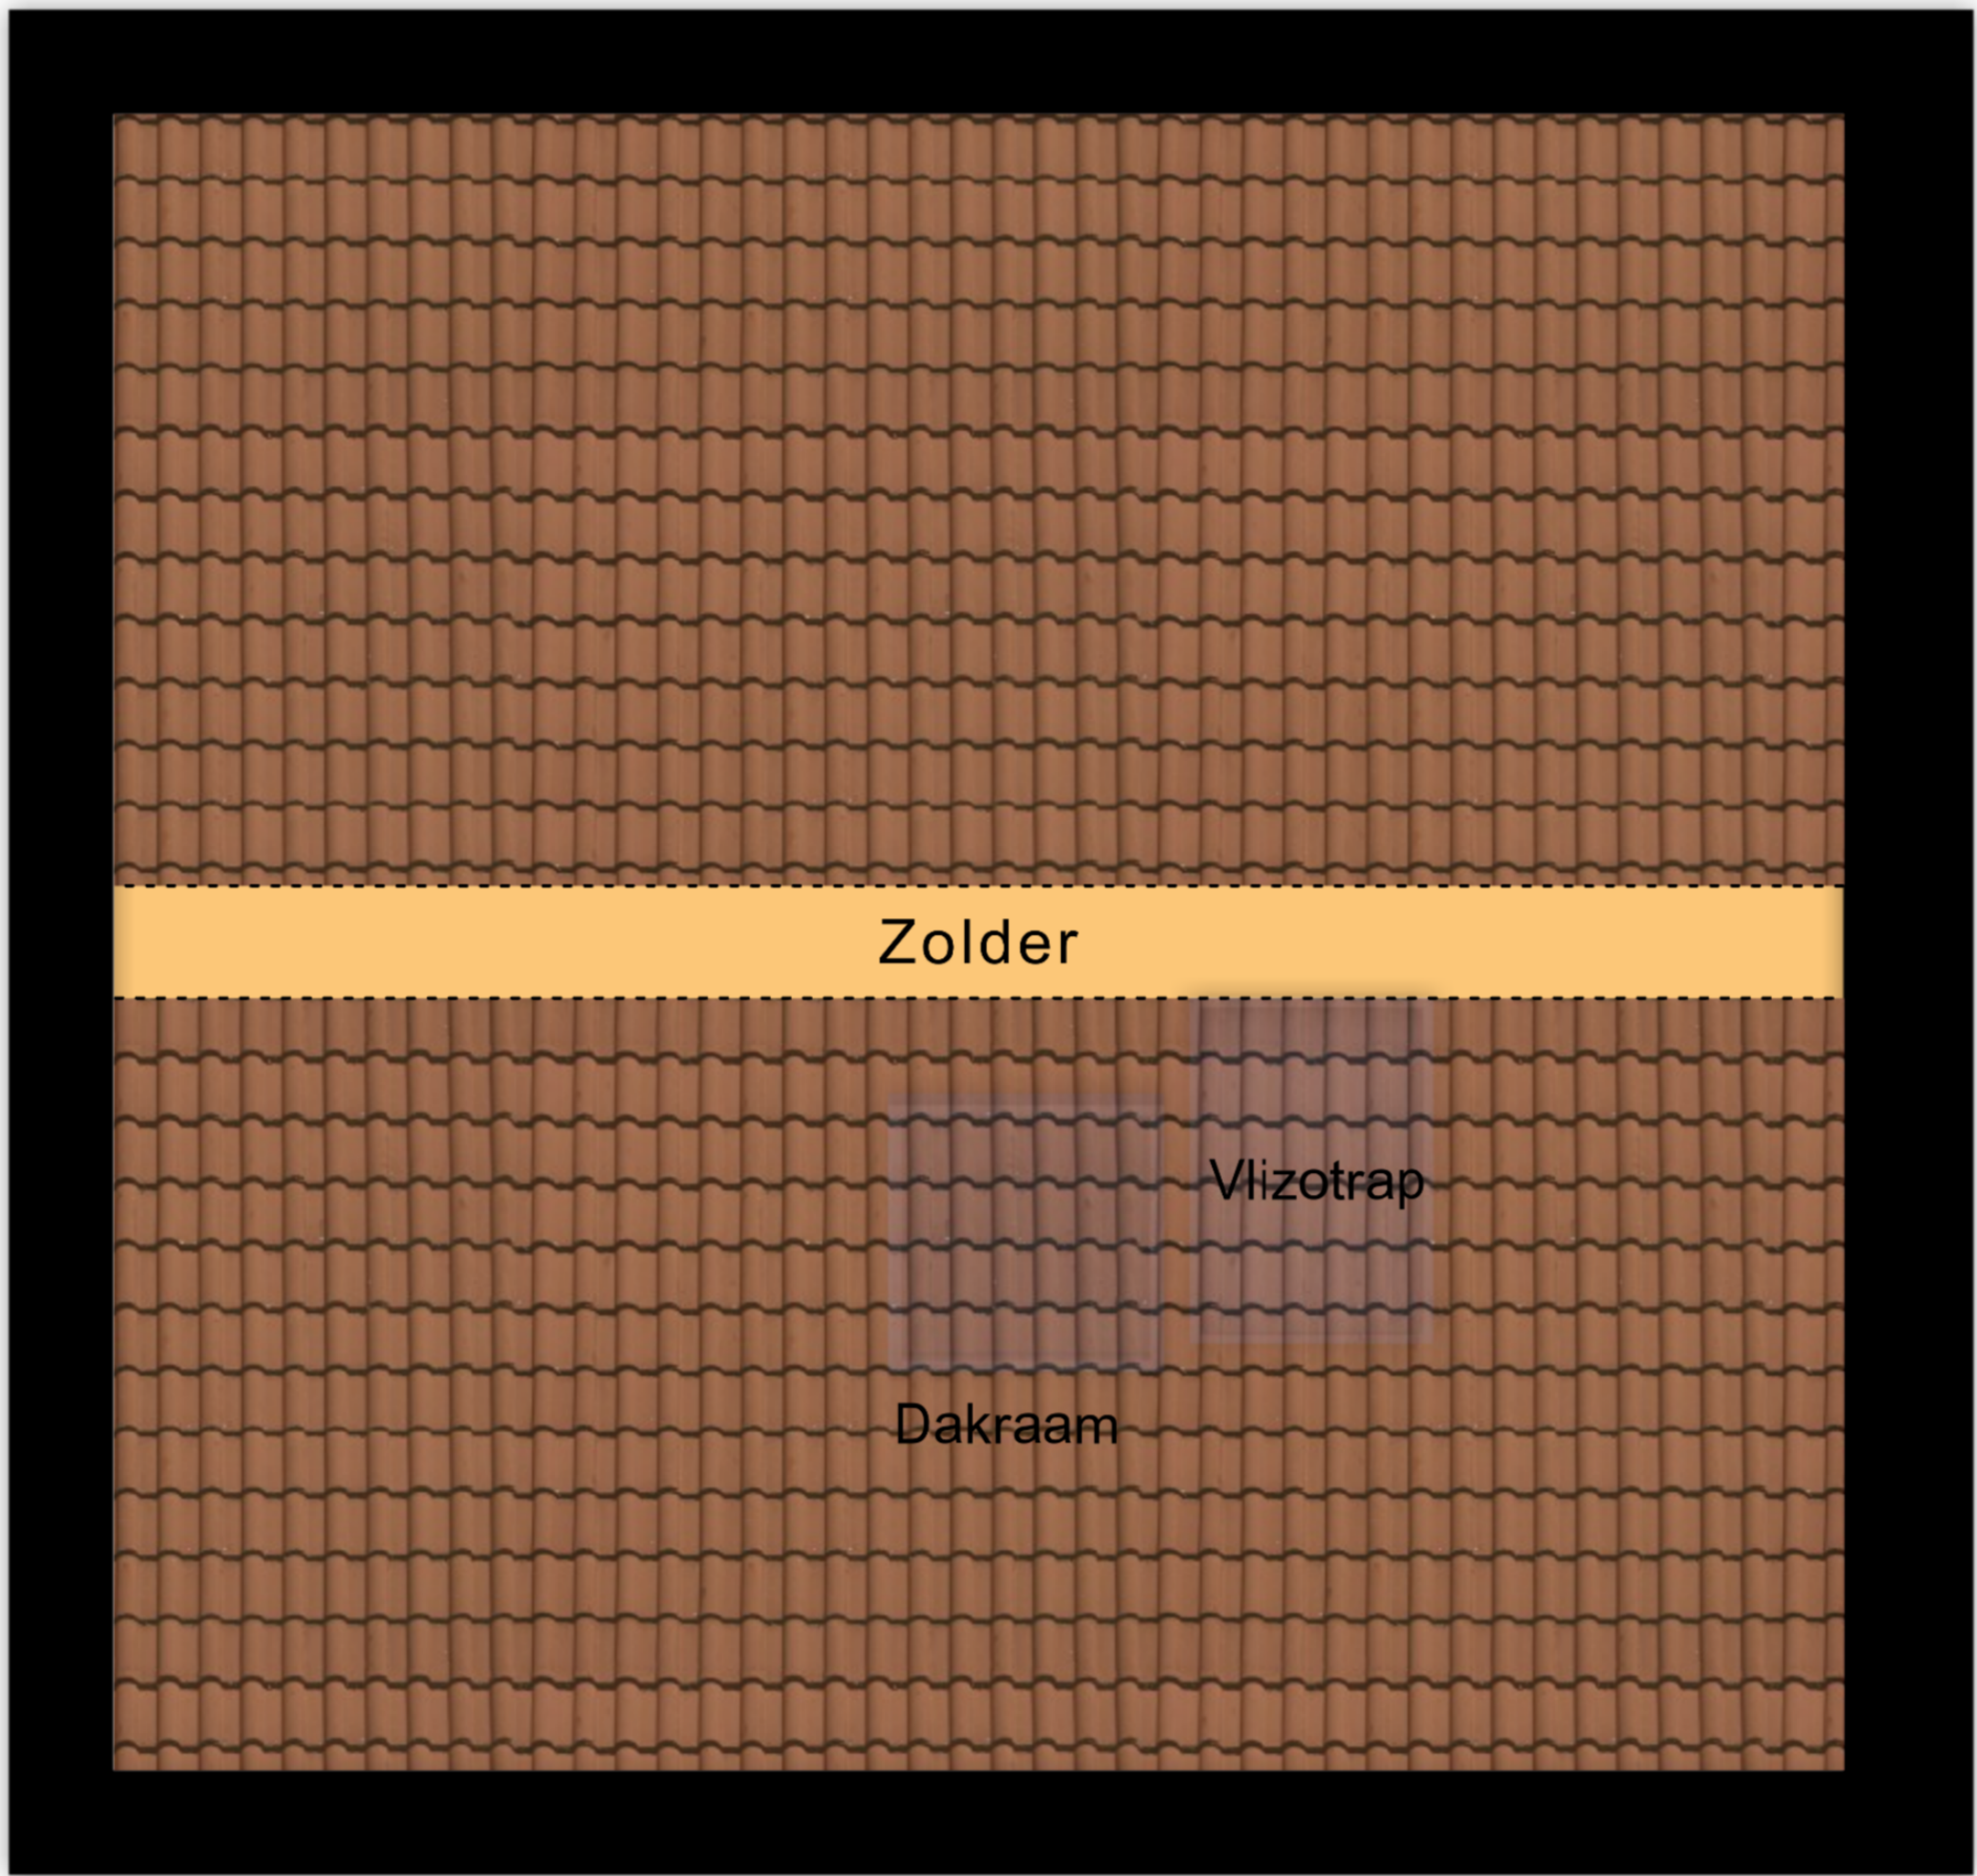

4.76 m

Zolder

Vlizotrap

Dakraam

4.91 m

2e Verdieping