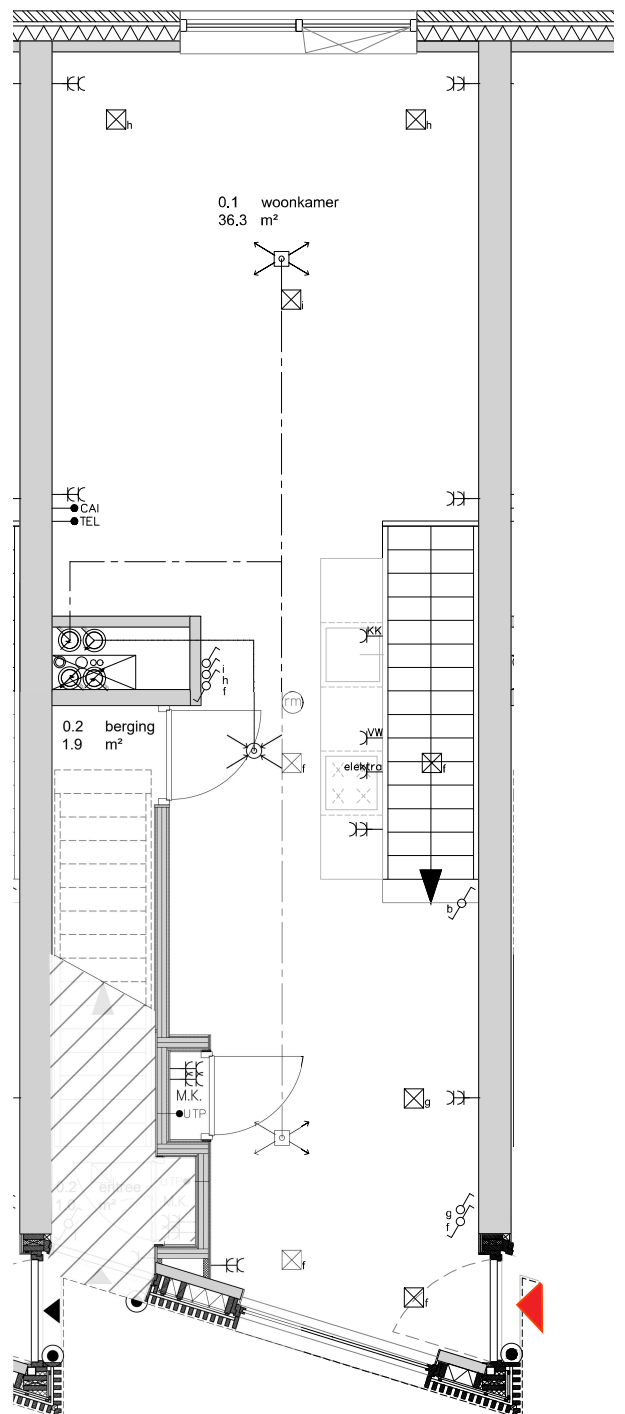

Benedenwoning 269D

Souterrain

Begane grond

renvoi electra

- | | | | |
|--|-----------------------------------|--|-----------------------|
| | aansluitpunt 1 fase, nut en aarde | | WCD t.v.b. koelkast |
| | betinstallatie | | WCD t.v.b. wasmachine |
| | enkelpolige schakelaar | | WCD t.v.b. wasdroger |
| | wisselschakelaar | | WCD t.v.b. vaatwasser |
| | rookmelder | | centraal lichtpunt |
| | enkele wandcontactdoos | | aansluitpunt TV/FM |
| | dubbele wandcontactdoos | | aansluitpunt TV/CAI |
| | | | aansluitpunt telefoon |

SOUTERRAIN BEGANE GROND 1E VERDIEPING DAK