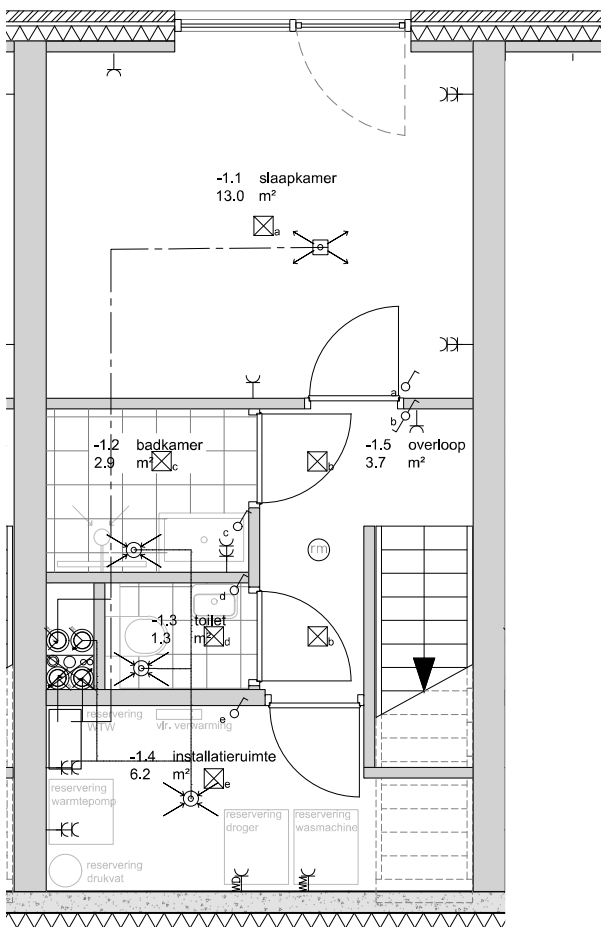

Benedenwoning 269D

Souterrain

Begane grond

renvoi electra

- | | | | |
|--|-----------------------------------|--|-----------------------|
| | aansluitpunt 1 fase, nut en aarde | | WCD t.v.b. koelkast |
| | betinstallatie | | WCD t.v.b. wasmachine |
| | enkelpolige schakelaar | | WCD t.v.b. wasdroger |
| | wisselschakelaar | | WCD t.v.b. vaatwasser |
| | rookmelder | | centraal lichtpunt |
| | enkele wandcontactdoos | | aansluitpunt TV/FM |
| | dubbele wandcontactdoos | | aansluitpunt TV/CAI |
| | | | aansluitpunt telefoon |

SOUTERRAIN BEGANE GROND 1E VERDIEPING DAK