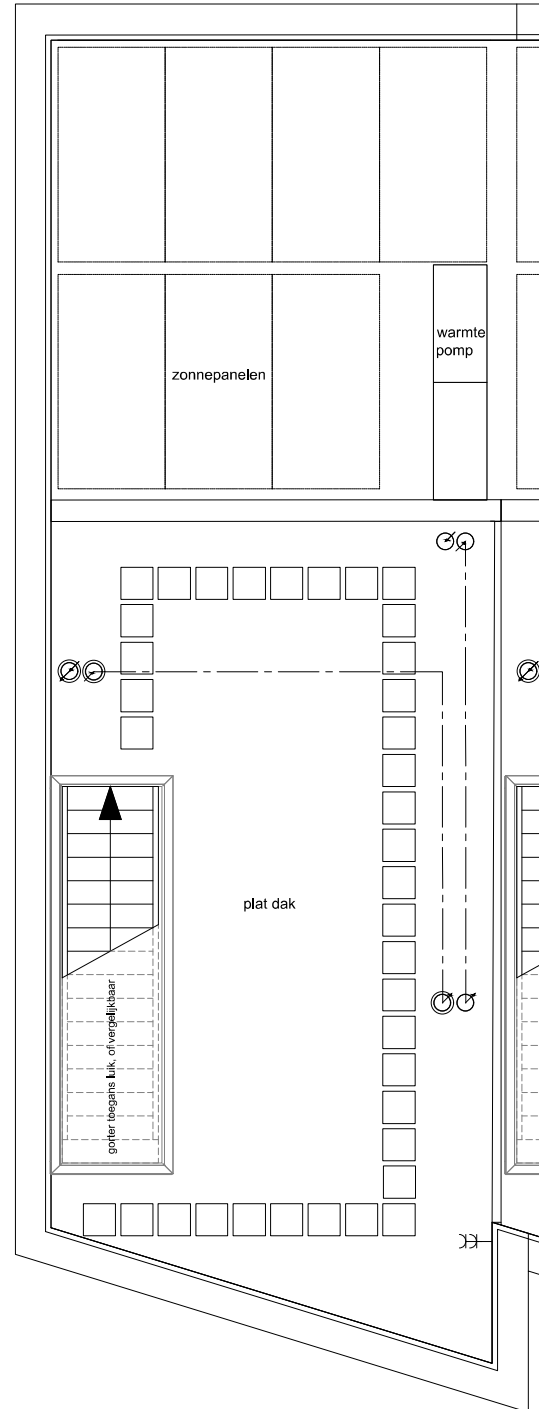

Bovenwoning 269A

1e verdieping

Dak

begane grond

SOUTERRAIN BEGANE GROND 1E VERDIEPING DAK

renvoer electra

- | | | | |
|--|-----------------------------------|--|-----------------------|
| | aansluitpunt 1 fase, nut en aarde | | WCD t.v.b. koelkast |
| | belinstallatie | | WCD t.v.b. wasmachine |
| | enkelpolige schakelaar | | WCD t.v.b. wasdroger |
| | wisselschakelaar | | WCD t.v.b. vaatwasser |
| | rookmelder | | centraal lichtpunt |
| | enkele wandcontactdoos | | aansluitpunt TV/FM |
| | dubbele wandcontactdoos | | aansluitpunt telefoon |