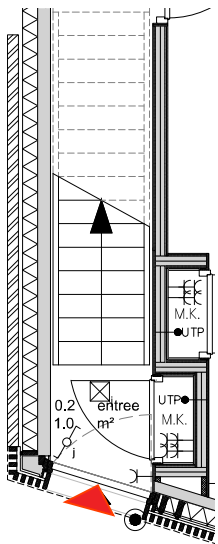

Bovenwoning 269A

1e verdieping

Dak

begane grond

SOUTERRAIN BEGANE GROND 1E VERDIEPING DAK

renvoer electra

- | | | | |
|--|-----------------------------------|--|-----------------------|
| | aansluitpunt 1 fase, nut en aarde | | WCD t.v.b. koelkast |
| | belinstallatie | | WCD t.v.b. wasmachine |
| | enkelpolige schakelaar | | WCD t.v.b. wasdroger |
| | wisselschakelaar | | WCD t.v.b. vaatwasser |
| | rookmelder | | centraal lichtpunt |
| | enkele wandcontactdoos | | aansluitpunt TV/FM |
| | dubbele wandcontactdoos | | aansluitpunt telefoon |