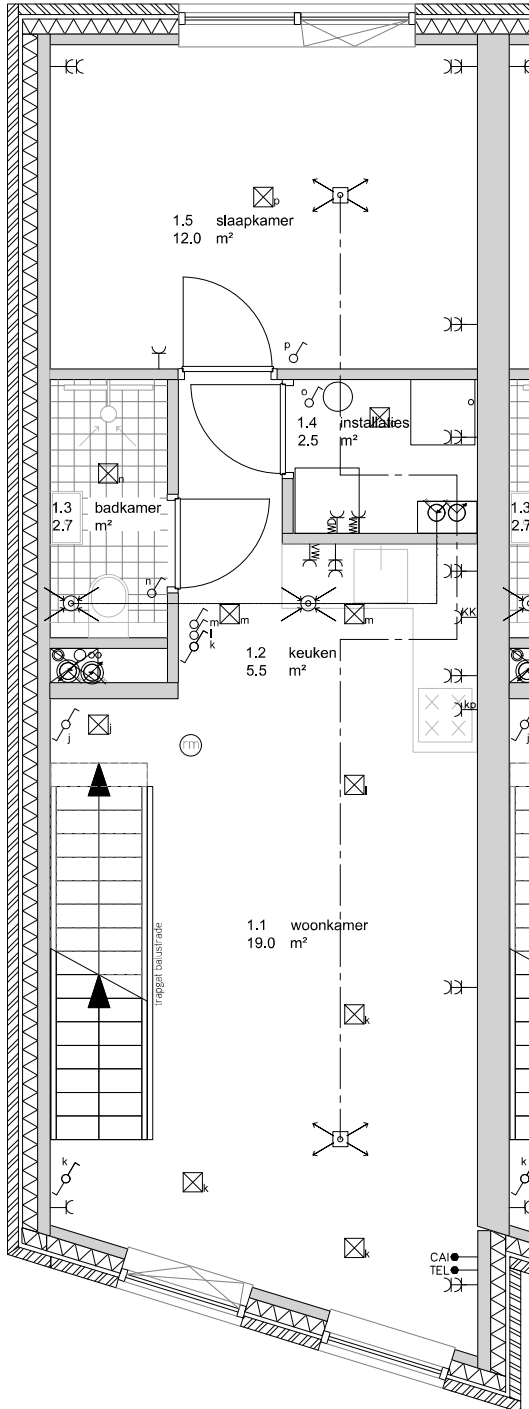

Bovenwoning 269A

1e verdieping

Dak

begane grond

SOUTERRAIN BEGANE GROND 1E VERDIEPING DAK

renvoer electra

- | | | | |
|--|-----------------------------------|--|-----------------------|
| | aansluitpunt 1 fase, nut en aarde | | WCD t.v.b. koelkast |
| | belinstallatie | | WCD t.v.b. wasmachine |
| | enkelpolige schakelaar | | WCD t.v.b. wasdroger |
| | wisselschakelaar | | WCD t.v.b. vaatwasser |
| | rookmelder | | centraal lichtpunt |
| | enkele wandcontactdoos | | aansluitpunt TV/FM |
| | dubbele wandcontactdoos | | aansluitpunt telefoon |