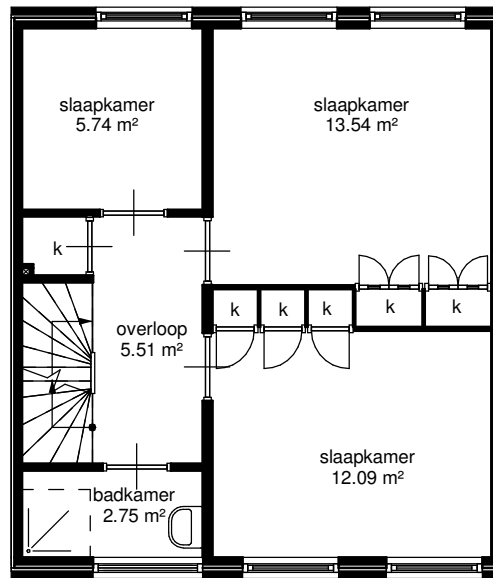

begane grond

eerste verdieping

zolder

Adres:	Koningin Wilhelminastr 16		
Postcode:	3265 BJ PIERSHIL		
Schaal:	1 : 100	Formaat:	A4
Datum:	29-05-2019	Getekend door:	Tekenplus
Tekenplus Concordiaweg 157, 4206 BK Gorinchem, T. 026-3707491 www.tekenplus.nl <small>Alle deze tekening kunnen geen rechten ontfen worden. De vermelde maten zijn indicatief en kunnen dus afwijken van de daadwerkelijke maten.</small>			