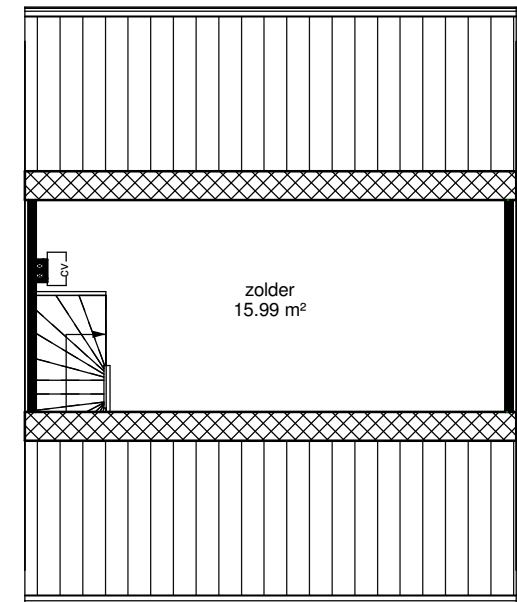

begane grond

eerste verdieping

zolder

Adres:	Koningin Wilhelminastr 16		
Postcode:	3265 BJ PIERSHIL		
Schaal:	1 : 100	Formaat:	A4
Datum:	29-05-2019	Getekend door:	Tekenplus
Tekenplus Concordiaweg 157, 4206 BK Gorinchem, T. 026-3707491 www.tekenplus.nl <small>Alle deze tekening kunnen geen rechten ontfen worden. De vermelde maten zijn indicatief en kunnen dus afwijken van de daadwerkelijke maten.</small>			