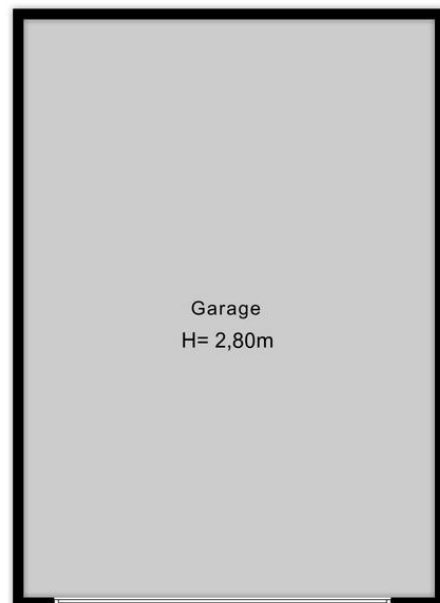

Grote type (ca. 5.50 x 3.91m).

- overheaddeur van Hörmann met afstandsbediening
- elektra thans nog via de bovengelegen woning, eigen aansluiting kan worden aangevraagd
- gelegen op eigen grond

Vereniging van Eigenaren:

← 3.91 m →

Garage

↑ 5.50 m ↓