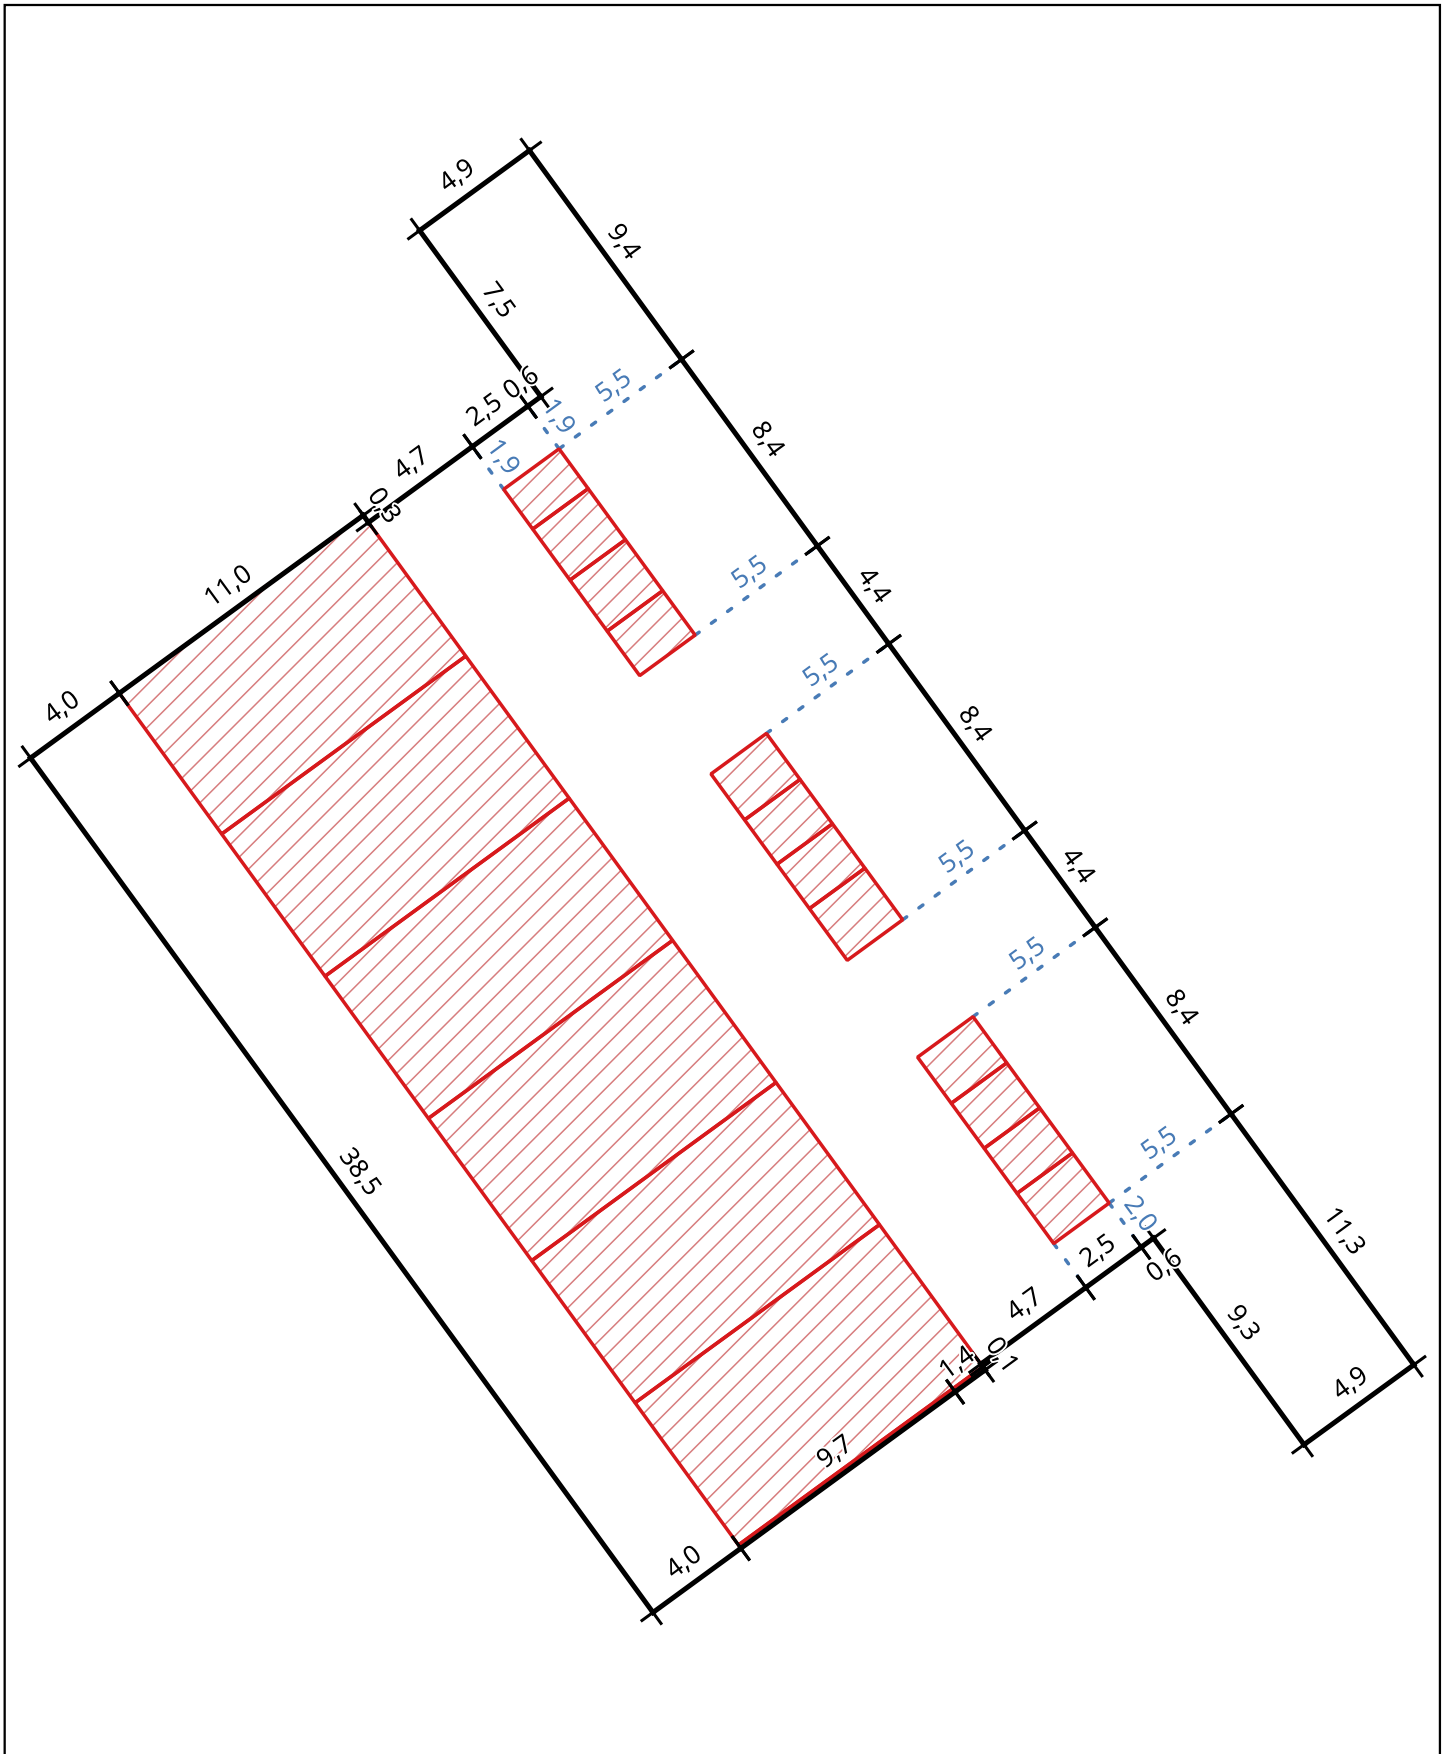

Maatvoering perceel GVH37 AW 3253

0 6 12 18 24 m

Legenda: - - - Maten  Bebouwing  Grenzen

Schaal: 1:275

Kadastrale grootte: 1.128 m²

De kaart is noordgericht. Alle afstanden zijn indicatief en uitgedrukt in meters. De kadastrale grootte is de bij het Kadaster geregistreerde grootte. De gemeten oppervlakte is afgeleid van de gebruikte geometrie. Geoloep is niet gelieerd aan het Kadaster.

Gemeten oppervlakte: 1.142 m²