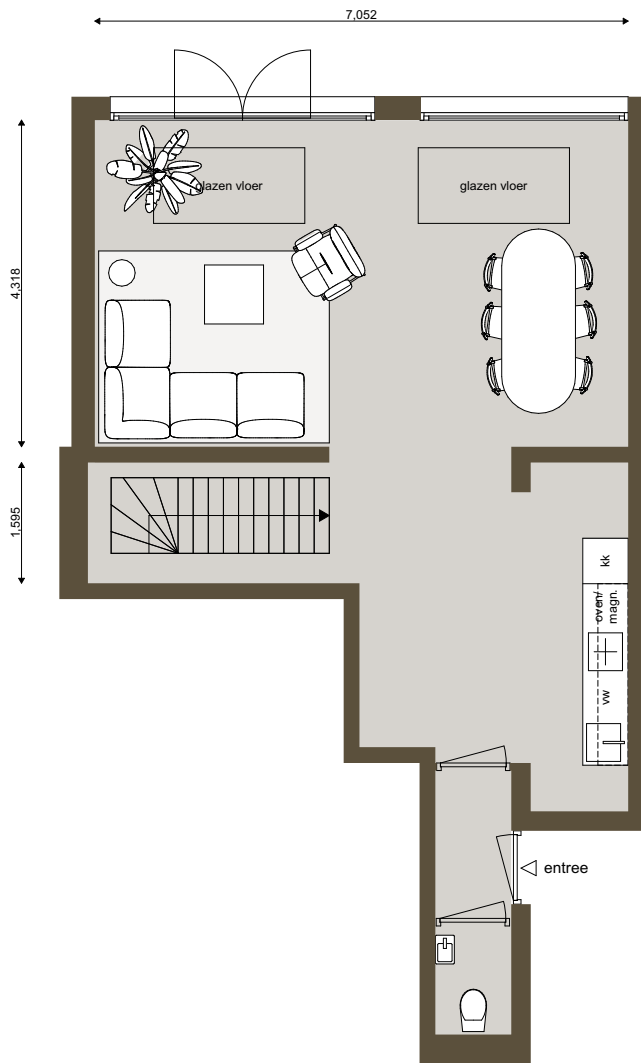

# Eendracht Residence

- EENDRACHTSWEG 40 -

Aan deze tekeningen kunnen geen rechten worden ontleend.

## Eendrachtsweg 40 - Woning 2

Buitenruimte: **ja**

Hoogte: **ca. 2.6m**

Aantal slaapkamers: **2**

Verdieping: **begane grond/souterrain**

Locatie: **tuinzijde**