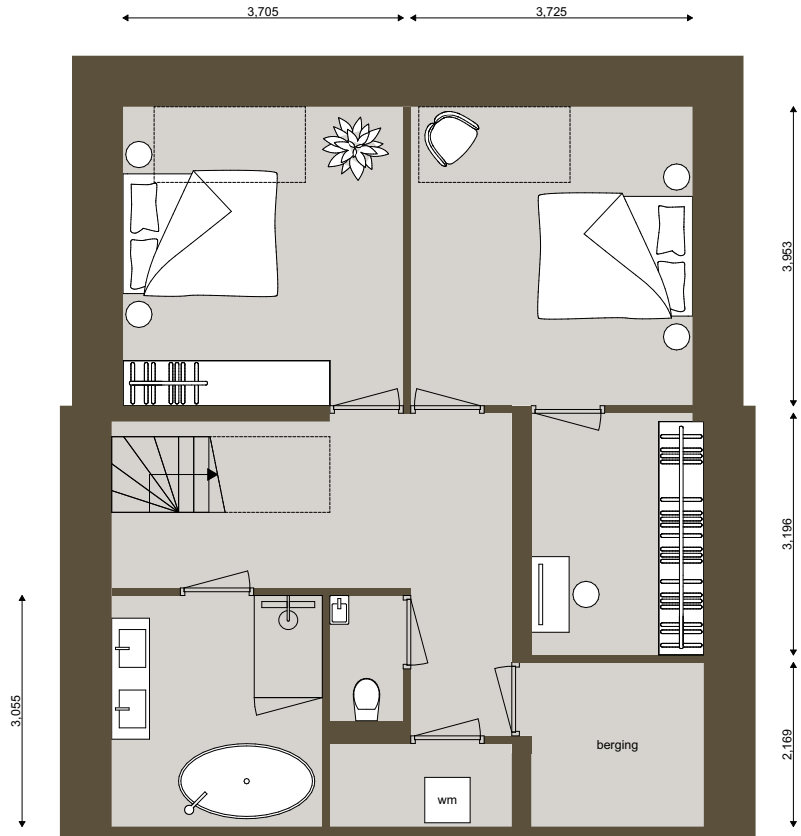

# Eendracht Residence

- EENDRACHTSWEG 40 -

Aan deze tekeningen kunnen geen rechten worden ontleend.

## Eendrachtsweg 40 - Woning 2

Buitenruimte: **ja**

Hoogte: **ca. 2.6m**

Aantal slaapkamers: **2**

Verdieping: **begane grond/souterrain**

Locatie: **tuinzijde**