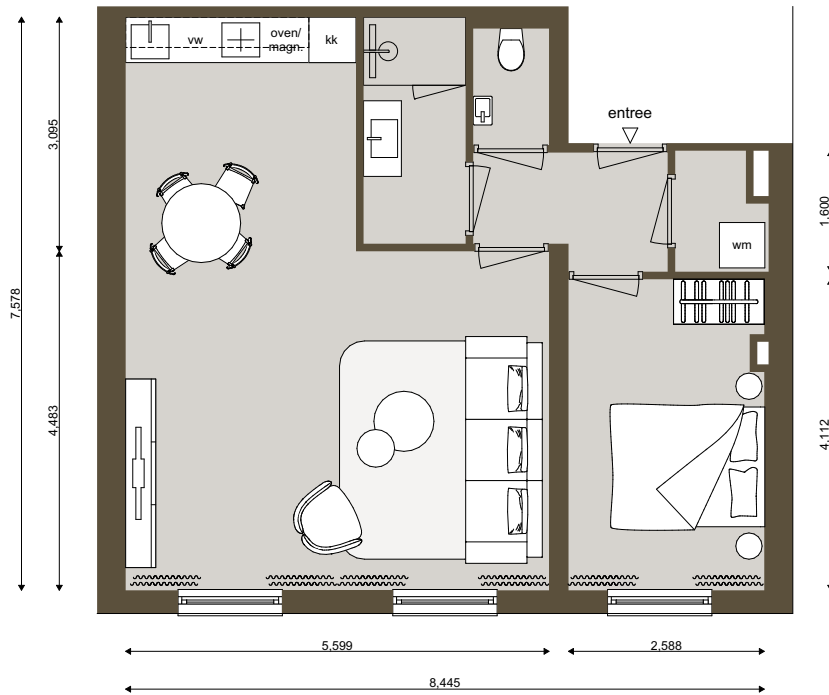

Eendracht Residence

- EENDRACHTSWEG 40 -

Aan deze tekeningen kunnen geen rechten worden ontleend.

Eendrachtsweg 40 - Woning 5

Buitenruimte: **geen**

Hoogte: **ca. 3.1m**

Aantal slaapkamers: **1**

Verdieping: **1**