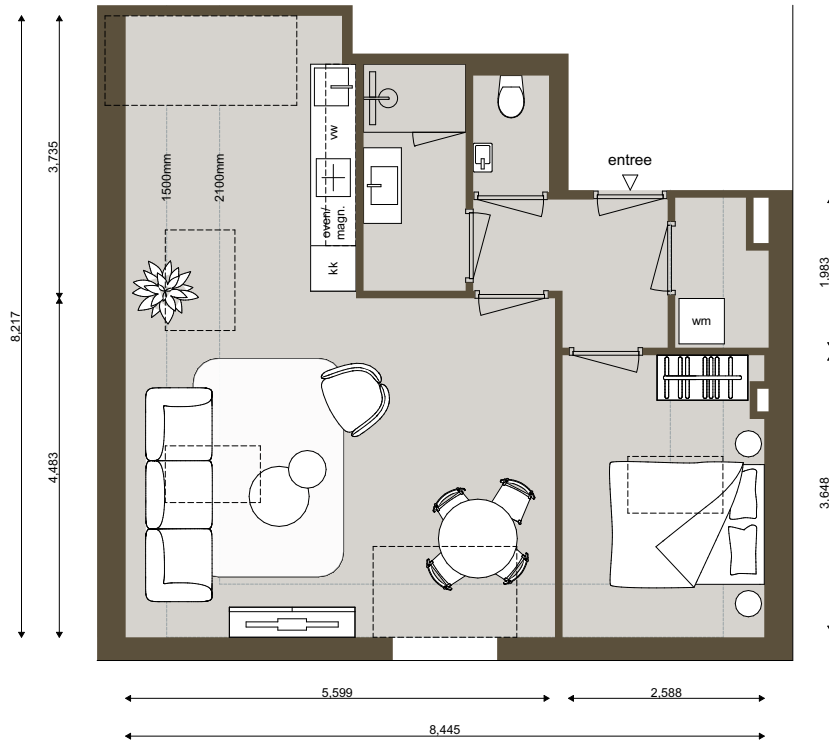

Eendracht Residence

- EENDRACHTSWEG 40 -

Aan deze tekeningen kunnen geen rechten worden ontleend.

Eendrachtsweg 40 - Woning 9

Buitenruimte: **geen**

Hoogte: **ca. 4m**

Aantal slaapkamers: **1**

Verdieping: **1**