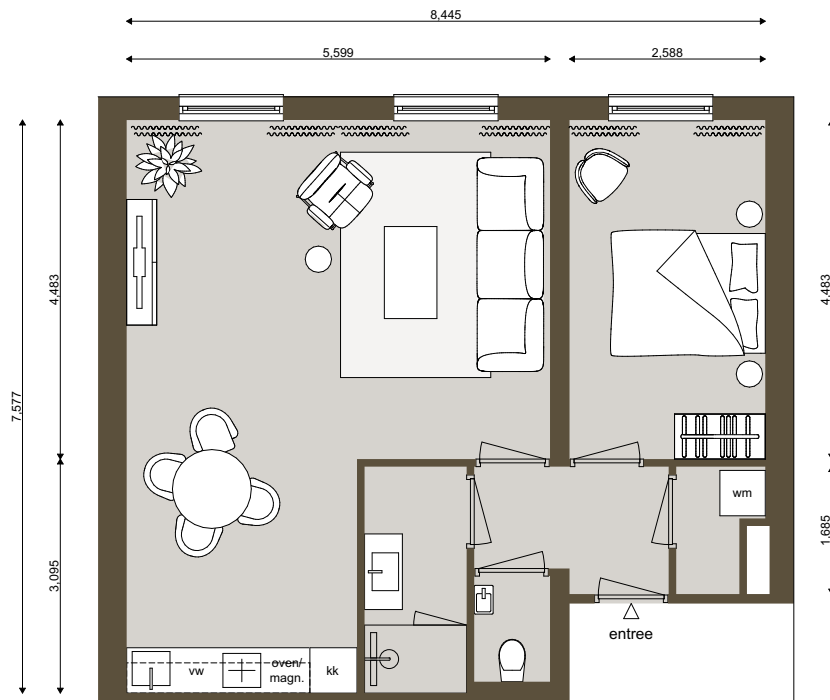

Eendracht Residence

- EENDRACHTSWEG 40 -

Aan deze tekeningen kunnen geen rechten worden ontleend.

Eendrachtsweg 40 - Woning 4

Buitenruimte: **geen**

Hoogte: **ca. 3m**

Aantal slaapkamers: **1**

Verdieping: **1**

Locatie: **tuinzijde**