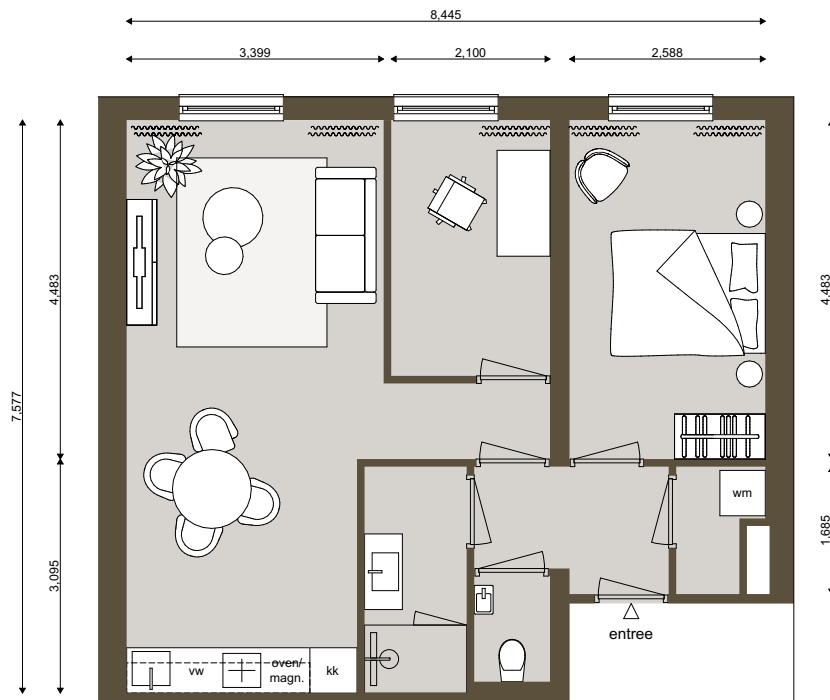

Eendracht Residence

- EENDRACHTSWEG 40 -

Aan deze tekeningen kunnen geen rechten worden ontleend.

Eendrachtsweg 40 - Woning 4

Buitenruimte: **geen**

Hoogte: **ca. 3m**

Aantal slaapkamers: **2**

Verdieping: **1**

Locatie: **tuinzijde**