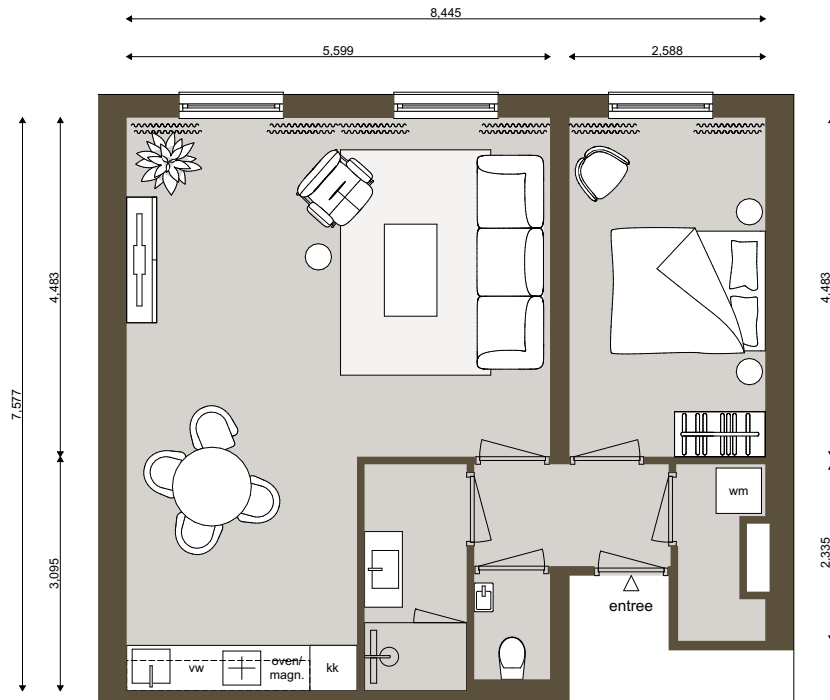

# Eendracht Residence

- EENDRACHTSWEG 40 -

Aan deze tekeningen kunnen geen rechten worden ontleend.

## Eendrachtsweg 40 - Woning 8

Buitenruimte: **geen**

Hoogte: **ca. 3.2m**

Aantal slaapkamers: **1**

Verdieping: **1**

Locatie: **tuinzijde**