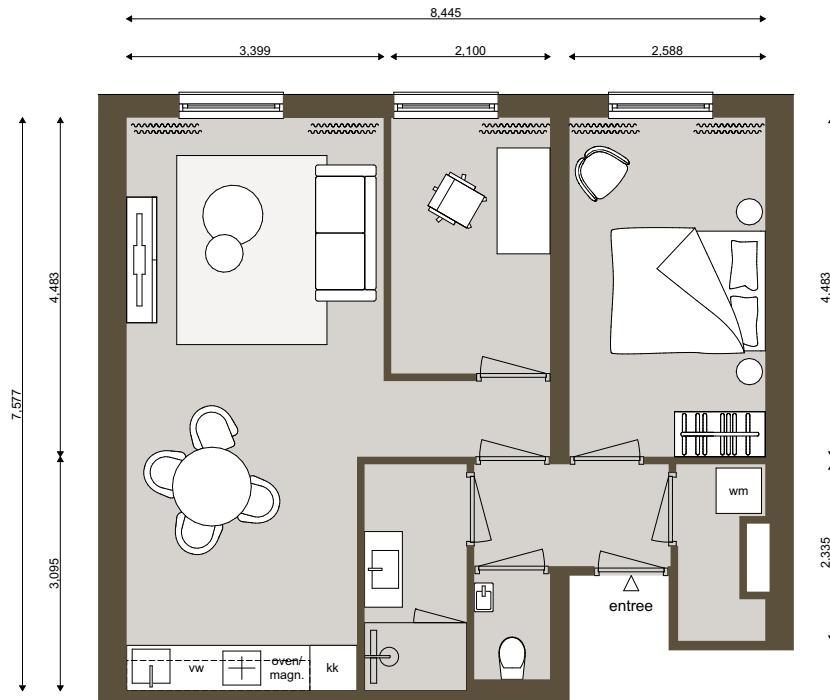

Eendracht Residence

- EENDRACHTSWEG 40 -

Aan deze tekeningen kunnen geen rechten worden ontleend.

Eendrachtsweg 40 - Woning 8

Buitenruimte: **geen**

Hoogte: **ca. 3.2m**

Aantal slaapkamers: **2**

Verdieping: **1**

Locatie: **tuinzijde**