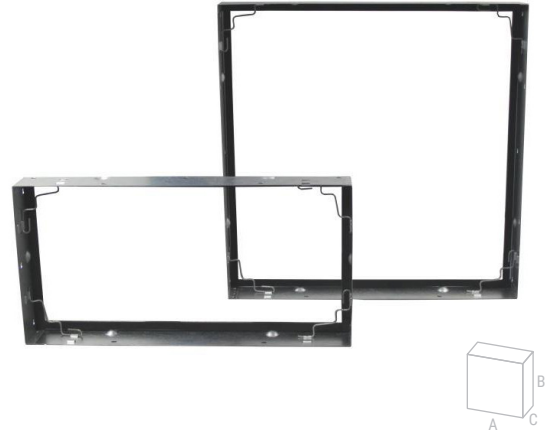

FILTERFRAMES

Montageramen voor vlakfilters en zakkenfilters

TOEPASSINGEN

- Montageramen voor paneelfilters, zakkenfilters en compactfilters

VOORDELEN

- Eenvoudig onderling te koppelen
- Maakt snelle en lekkagevrije montage van filters mogelijk
- Voorzien van afdichting

EIGENSCHAPPEN

- Kader in gegalvaniseerd staal of in RVS
- Toepasbaar voor filters met een dikte van 25mm en filters met een dikte van 45-48mm

ARTIKELNR.	OMSCHRIJVING	MATERIAAL	BREEDTE (A) MM	HOOGTE (B) MM	DIKTE (C) MM
07008	Filterframe 610x610x75	staal	610	610	75
07043	Filterframe 508x610x75	staal	508	610	75
07009	Filterframe 305x610x75	staal	305	610	75
07013	Filterframe 305x305x75	staal	305	305	75
07022	Filterframe 305x910x75	staal	305	910	75
07028	Filterframe 910x910x75	staal	910	910	75
07021	Filterframe 508x508x75	staal	508	508	75
07011	Filterframe 508x910x75	staal	508	910	75
07030	Filterframe 508x305x75	staal	508	305	75
07010	Filterframe 610x910x75	staal	610	910	75

Afwijkende maten op aanvraag. Tevens leverbaar in RVS