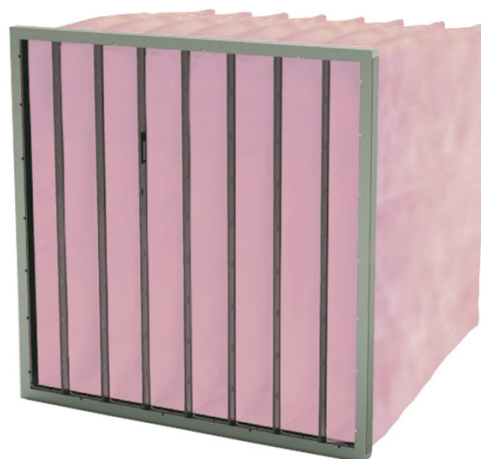

G85

Zakkenfilters met glasvezelmedium,
filterklasse ePM1-70%

TOEPASSINGEN

- Fijnfiltratie voor luchtbehandelingskasten en voorfiltratie voor (H)EPA filters

VOORDELEN

- De aerodynamische vorm vermindert turbulentie in de luchtstroom
- Conisch genaaide zakken verminderen de drukval
- Laag energieverbruik
- Hoog stofhoudend vermogen
- Lange levensduur
- Eurovent gecertificeerd via de fabrikant Deltrian

EIGENSCHAPPEN

- Medium: Glasvezel
- Frame: Staal, ook leverbaar in hout en kunststof
- Aanbevolen eindweerstand: 250Pa
- Max. continue temperatuur: 70 gr. Celsius
- Max. relatieve vochtigheid: 100%

ARTIKELNR.	OMSCHRIJVING	BREEDTE (A) MM	HOOGTE (B) MM	LENGTE (C) MM	AANTAL ZAKKEN	KLASSE ISO 16890	KLASSE EN779:2012	DEBIET M³/U	ΔP AANVANG	KWH/J 4/21-2018
02145	G85 592x592x360, 8p	592	592	360	8	ePM1-70%	F7	3400	140	
02161	G85 288x592x360, 4p	288	592	360	4	ePM1-70%	F7	1700	140	
02117	G85 490x592x360, 6p	490	592	360	6	ePM1-70%	F7	2800	140	
02122	G85 288x288x360, 4p	288	288	360	4	ePM1-70%	F7	850	140	
02155	G85 592x288x360, 8p	592	288	360	8	ePM1-70%	F7	1700	140	
02137	G85 592x490x360, 8p	592	490	360	8	ePM1-70%	F7	2800	140	
02144	G85 592x892x360, 8p	592	892	360	8	ePM1-70%	F7	5100	140	
02173	G85 288x892x360, 4p	288	892	360	4	ePM1-70%	F7	2550	140	
02181	G85 490x892x360, 6p	490	892	360	6	ePM1-70%	F7	4200	140	
02110	G85 592x592x600, 8p	592	592	600	8	ePM1-70%	F7	3400	98	1239
02111	G85 288x592x600, 4p	288	592	600	4	ePM1-70%	F7	1700	98	1239
02112	G85 490x592x600, 6p	490	592	600	6	ePM1-70%	F7	2800	98	1239
02118	G85 288x288x600, 4p	288	288	600	4	ePM1-70%	F7	850	98	1239
02120	G85 592x288x600, 8p	592	288	600	8	ePM1-70%	F7	1700	98	1239
02119	G85 592x490x600, 8p	592	490	600	8	ePM1-70%	F7	2800	98	1239
02149	G85 592x892x600, 8p	592	892	600	8	ePM1-70%	F7	5100	98	1239
02150	G85 288x892x600, 4p	288	892	600	4	ePM1-70%	F7	2550	98	1239
02151	G85 490x892x600, 6p	490	892	600	6	ePM1-70%	F7	4200	98	1239

Afwijkende maten op aanvraag