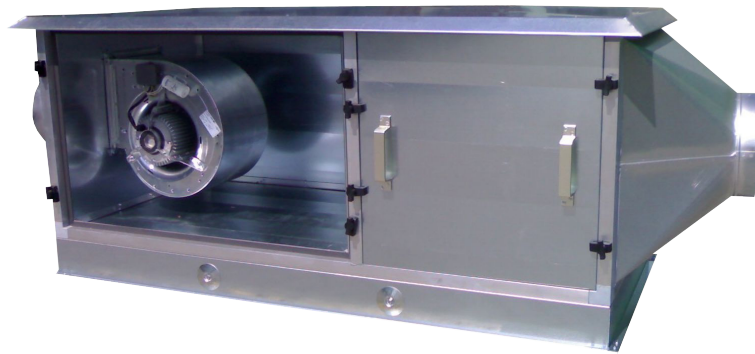

FILTERKASTEN OP MAAT

Naast filters en toebehoren leveren wij ook filterkasten op maat.

Deze filterkasten kunnen voorzien worden van elk type filter dat in ons assortiment is opgenomen. Indien gewenst kan een combinatie van verschillende filters toegepast worden.

Standaard worden onze filterkasten vervaardigd van dubbelwandige, gegalvaniseerd plaatstalen panelen

in combinatie met aluminium profielen en kunststof hoekstukken. Op aanvraag kunnen de filterkasten volledig in kunststof of rvs uitgevoerd worden.

Afhankelijk van uw wensen worden de filterkasten voorzien van ronde of rechthoekige aansluitingen.

Voor een vrijblijvend advies of prijsopgave kunt u contact opnemen met een van onze adviseurs.