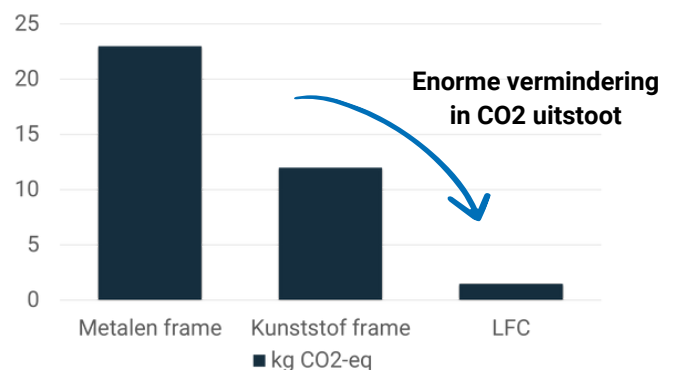

Duurzaamheid binnen Van Dorp

Van Dorp is zelf ook actief op het gebied van duurzaamheid. Zo zijn ze voor dit project onder andere druk bezig met renovaties en streven ze naar een hoge BREEAM-score. Het LFC-filter draagt onder andere bij aan het verkleinen van de CO2-footprint. Daarnaast monitoren ze het energieverbruik binnen Winthonlaan 1, waar het LFC-filter bijdraagt aan het verlagen hiervan. "Dit filter draagt bij aan onze duurzaamheids-doelen. Bovendien hoeven we de filters nu niet meer te scheiden, wat tijd bespaart, zeker in een gebouw met 16 verdiepingen." aldus Hans Innemee, Senior Technisch Beheerder bij Van Dorp.

MEER WETEN OVER HET LFC?

**Benieuwd naar het LFC
zakkenfilter in de praktijk?**

Scan de QR-code en bekijk de [video!](#)

**Reduceer de ecologische footprint
& hoeveelheid afval**

CO₂ uitstoot bij het afvoeren als restafval.