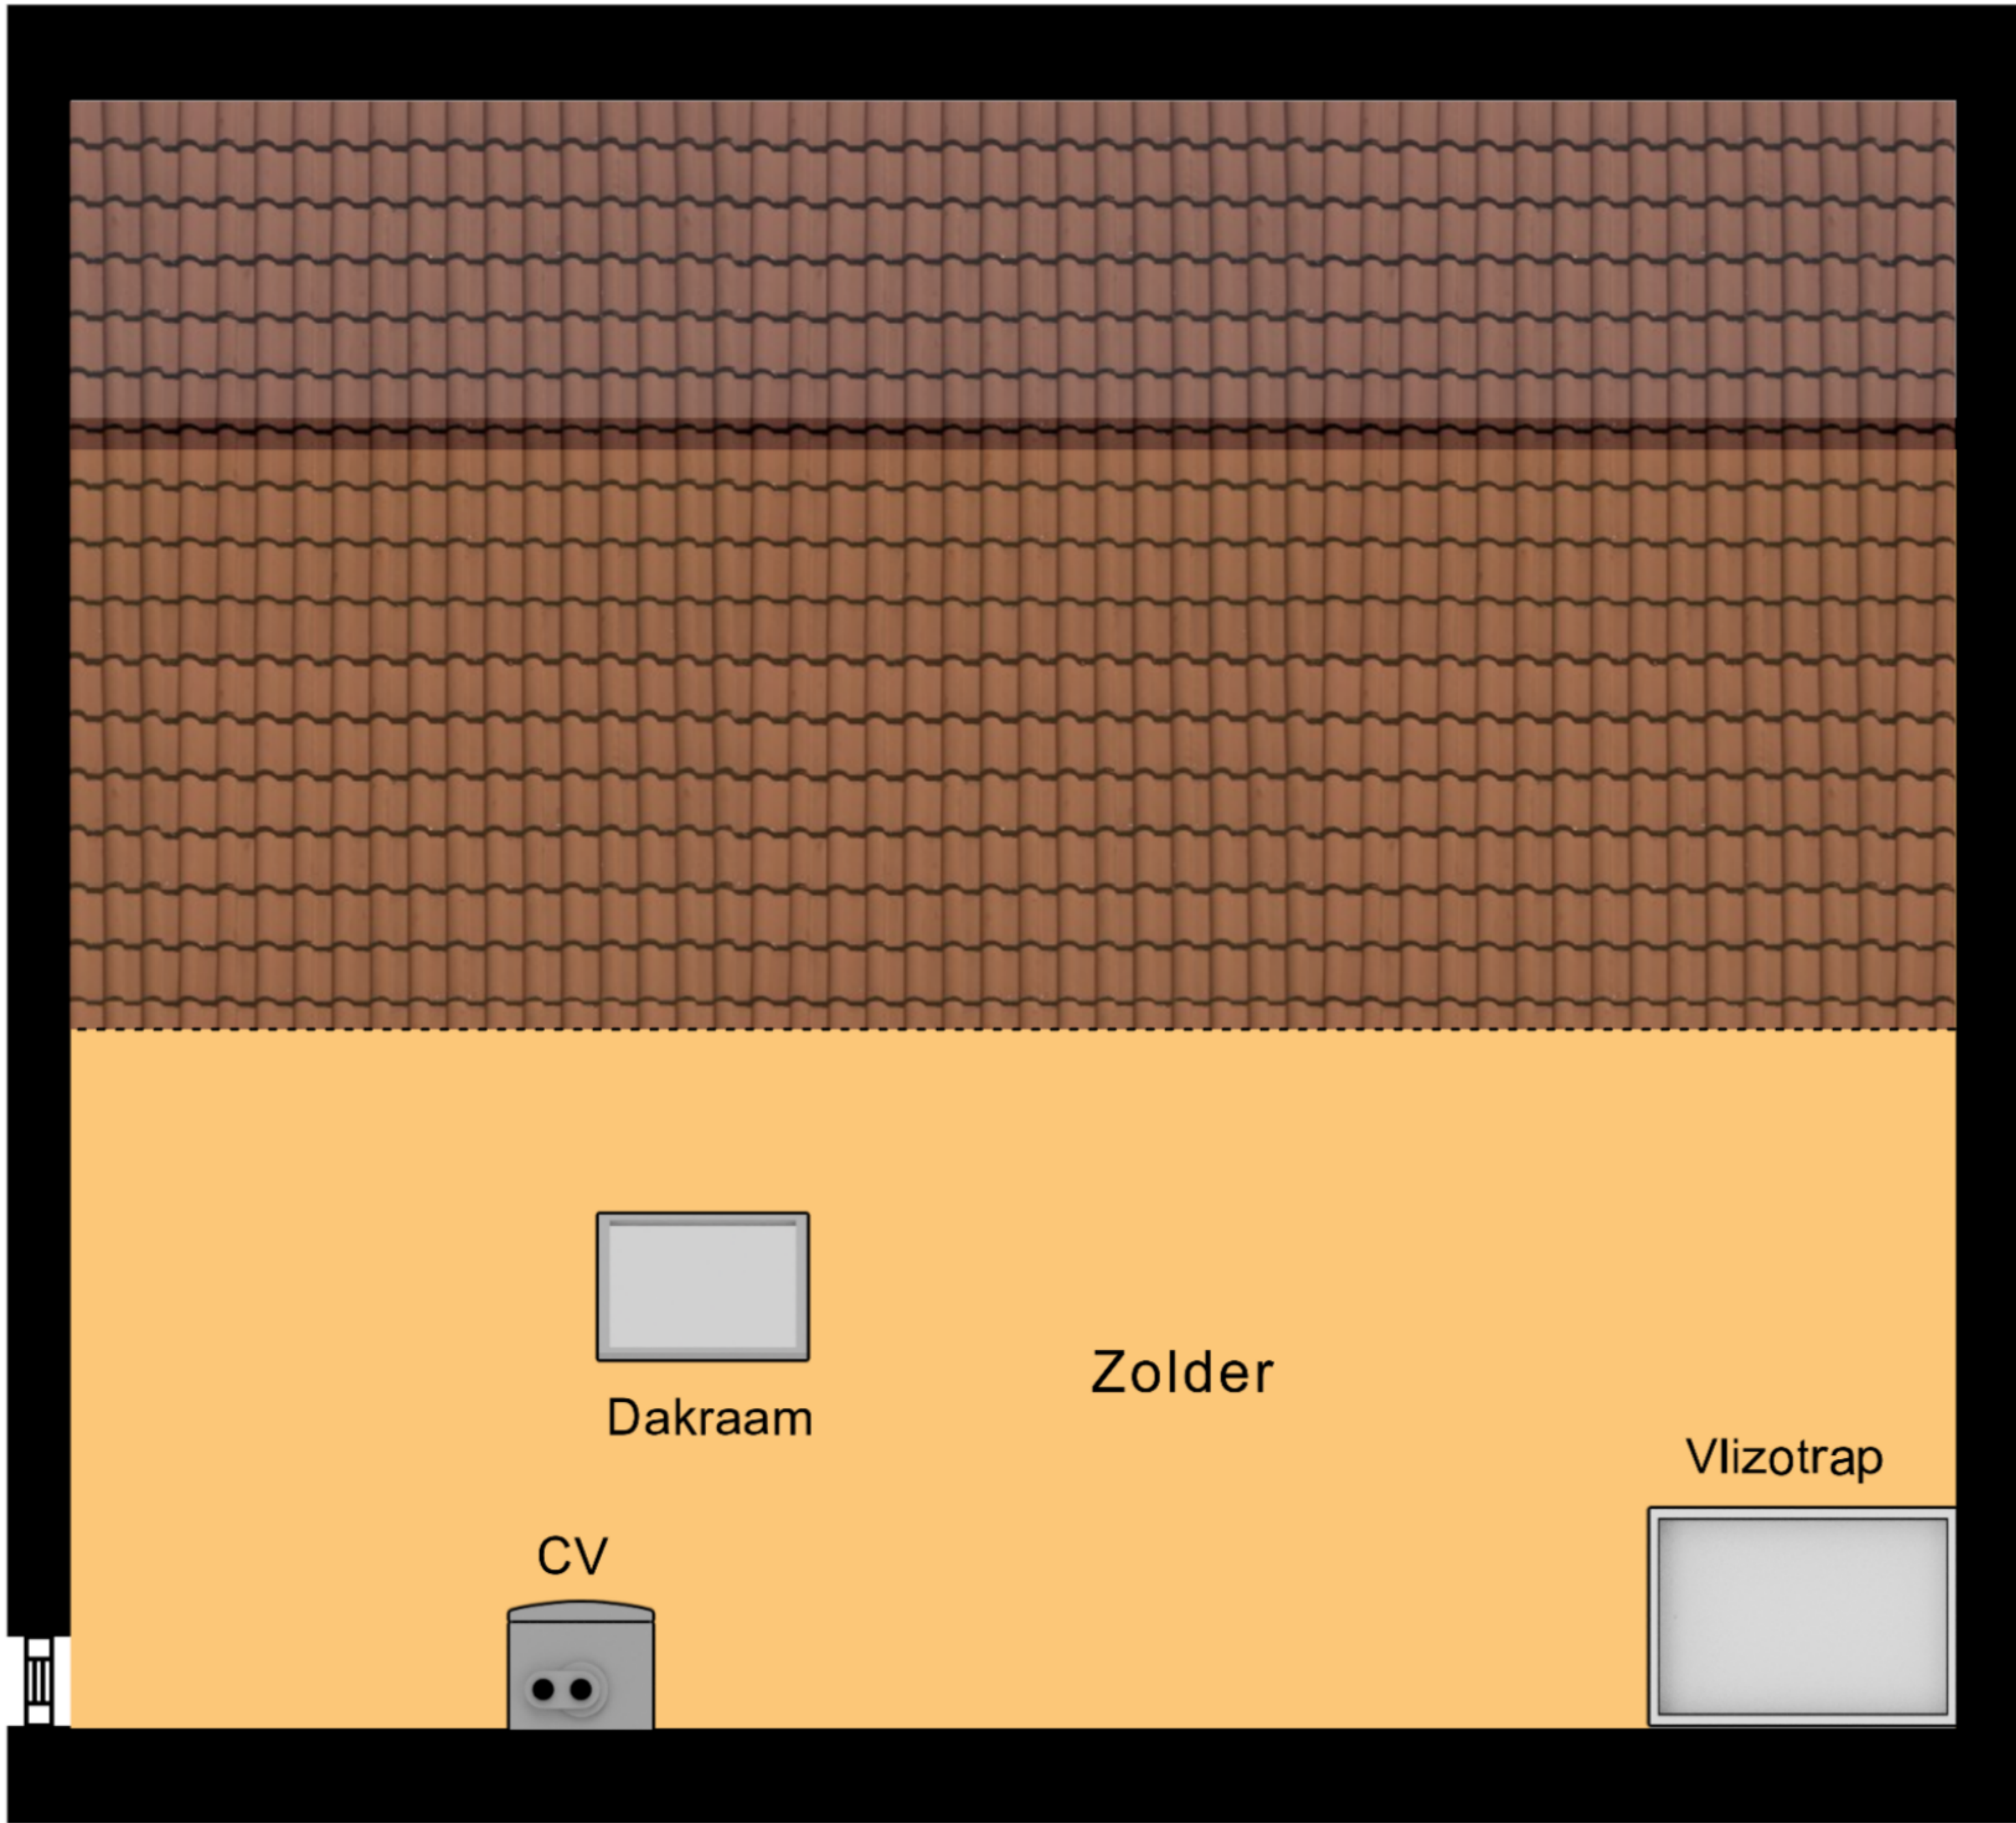

5.93 m

4.02 m

2.20 m

Zolder

Dakraam

CV

Vlizotrap

Zolder