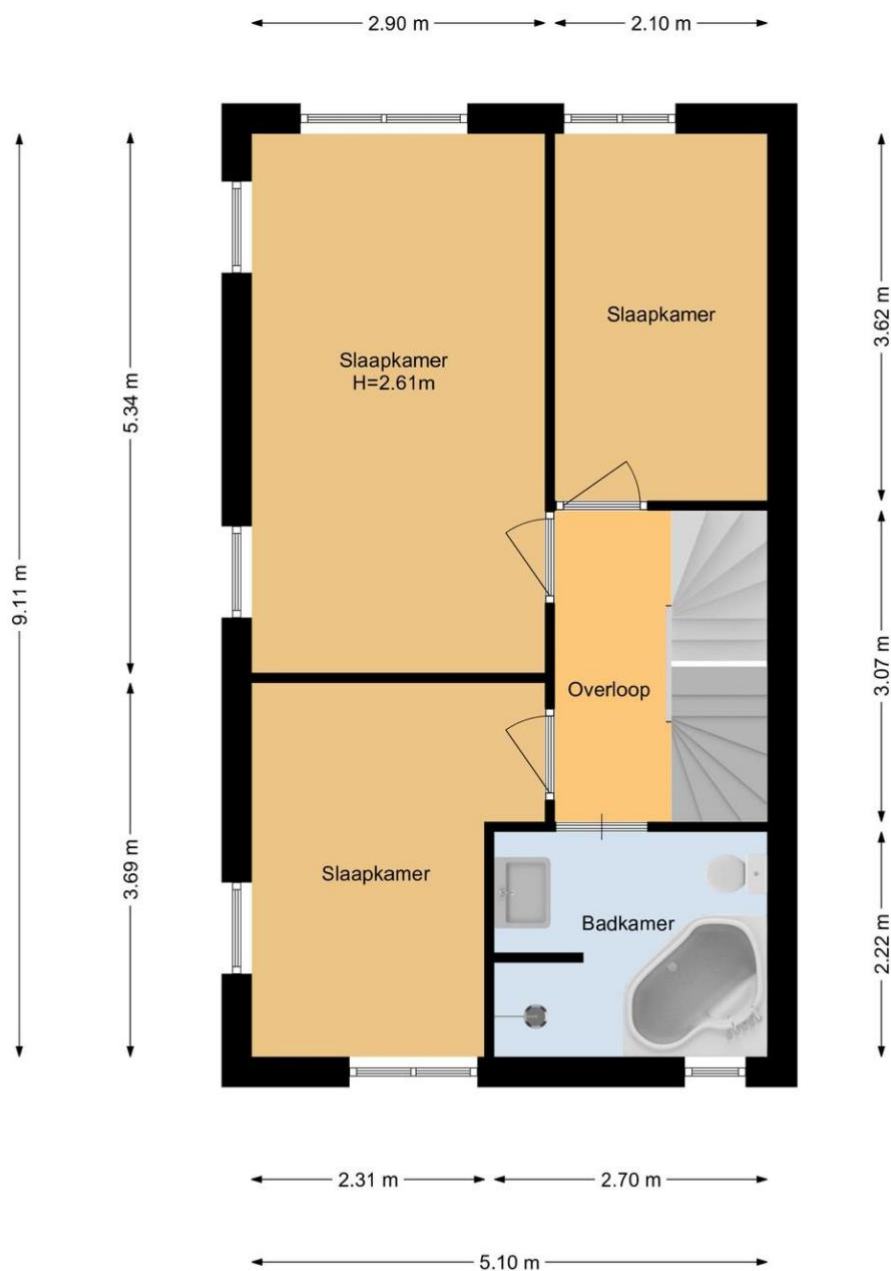

1e Verdieping

De oppervlakte is met grootst mogelijke zorgvuldigheid gemeten,
echter biedt geen garantie en er kunnen geen rechten aan ontleend worden”
-Alleen voor promotioneel gebruik-