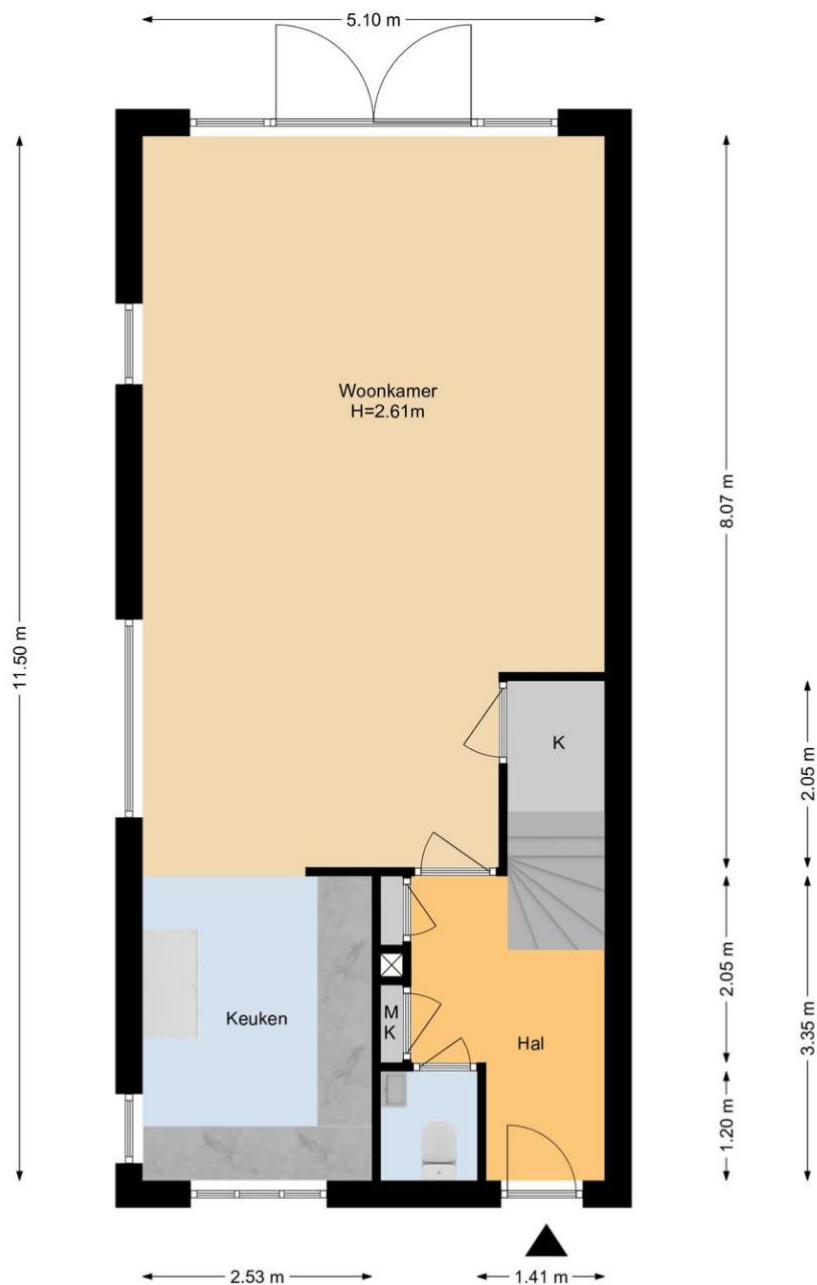

Plattegronden

Begane Grond
De oppervlakte is met grootst mogelijke zorgvuldigheid gemeten,
echter biedt geen garantie en er kunnen geen rechten aan ontleend worden"
-Alleen voor promotioneel gebruik-