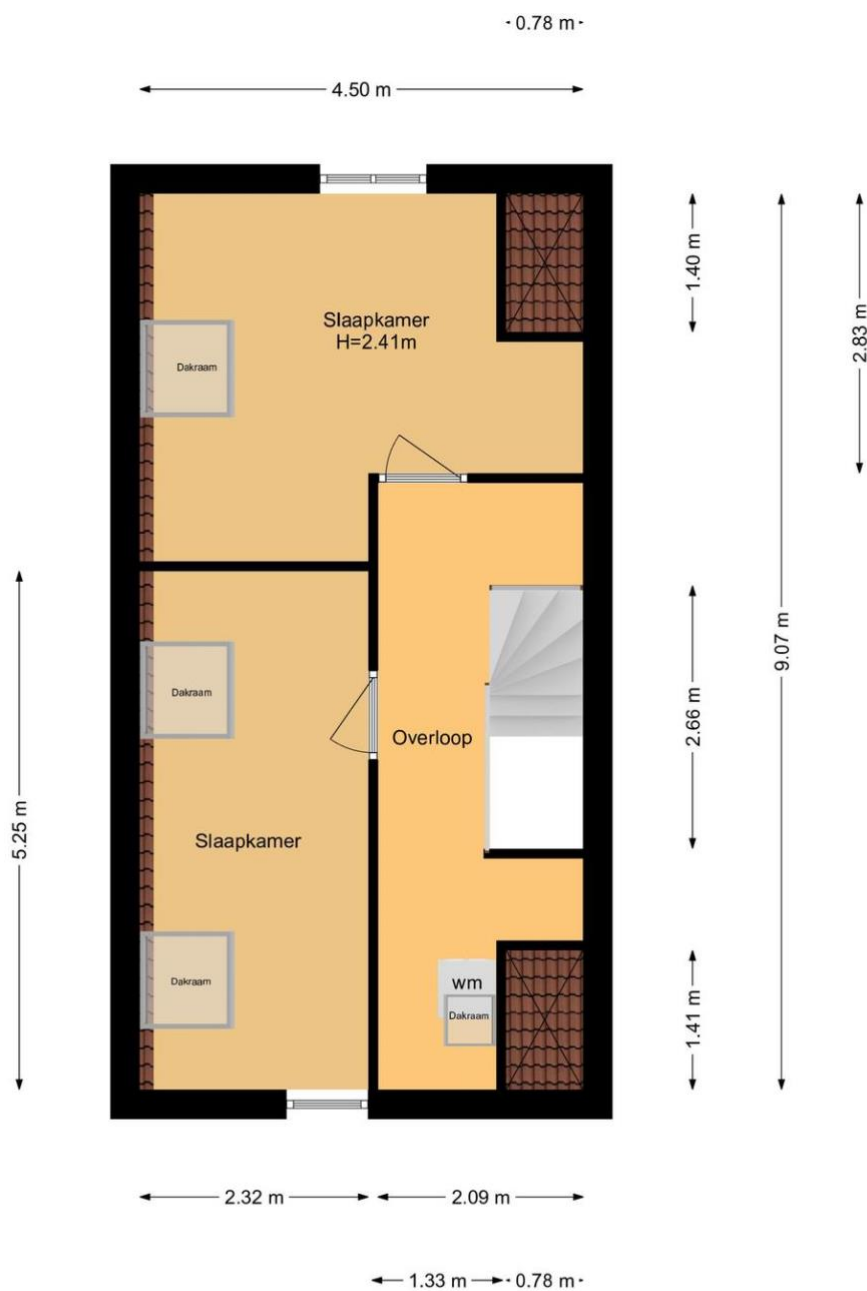

2e Verdieping

De oppervlakte is met grootst mogelijke zorgvuldigheid gemeten,
echter biedt geen garantie en er kunnen geen rechten aan ontleend worden”
-Alleen voor promotioneel gebruik-