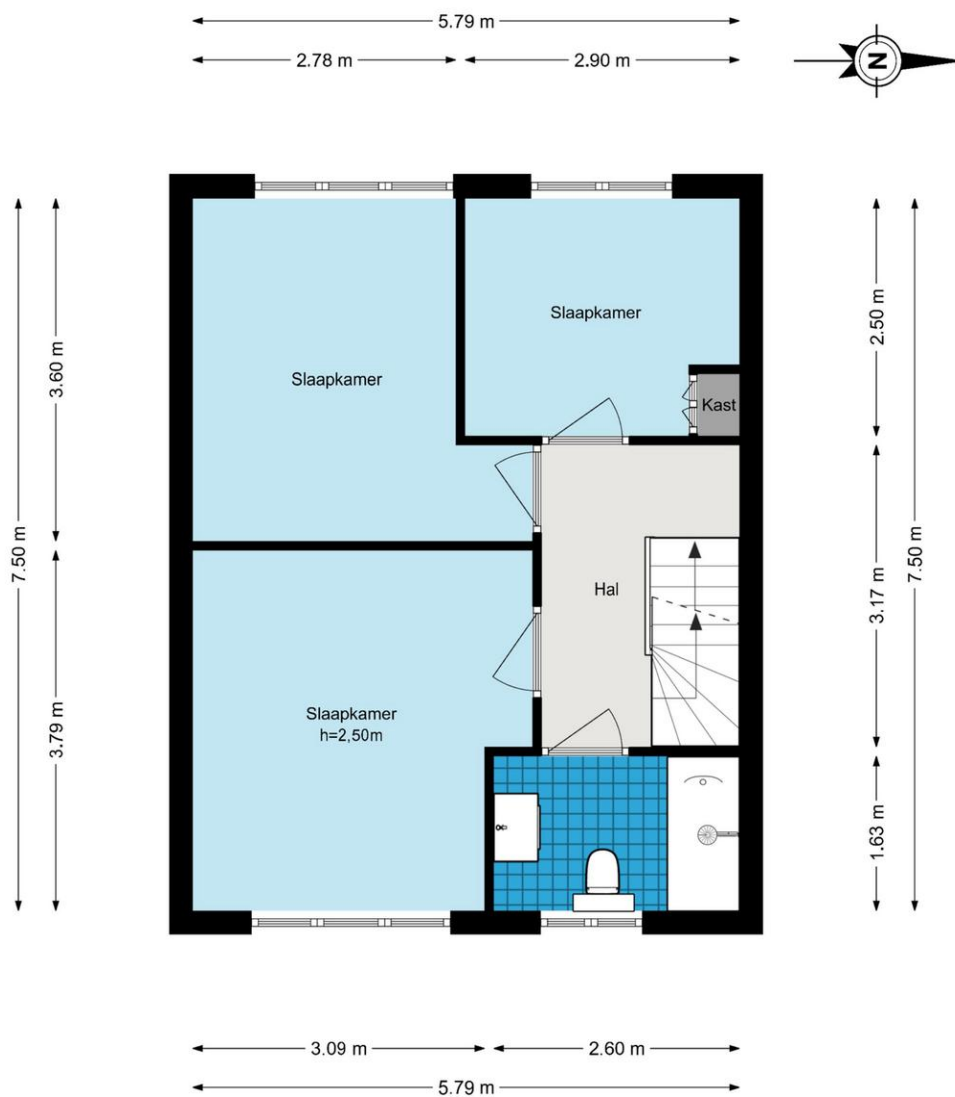

Tweede verdieping:

Via een vaste trap bereik je de tweede verdieping, die dankzij de dakkapel en nokverhoging verrassend ruim is. Hier zijn twee extra kamers gerealiseerd. Eén kamer wordt momenteel gebruikt als thuiswerkplek en is strak afgewerkt met een op maat gemaakte kastenwand met houten fronten. De andere ruimte is ingericht als praktische wasruimte met opstelling voor wasmachine, droger en de cv-ketel (Remeha Avanta 35C, 2019), netjes weggewerkt in een vaste kast. Daarnaast is er extra bergruimte achter de knieschotten.

**Anthurium 16 - De Lier
Eerste verdieping**

De plattegronden zijn geproduceerd voor promotionele doeleinden en ter indicatie.
Aan de plattegronden kunnen geen rechten worden ontleend.
© www.woningmedia.nl

**Anthurium 16 - De Lier
Tweede verdieping**

De plattegronden zijn geproduceerd voor promotionele doeleinden en ter indicatie.
Aan de plattegronden kunnen geen rechten worden ontleend.
© www.woningmedia.nl