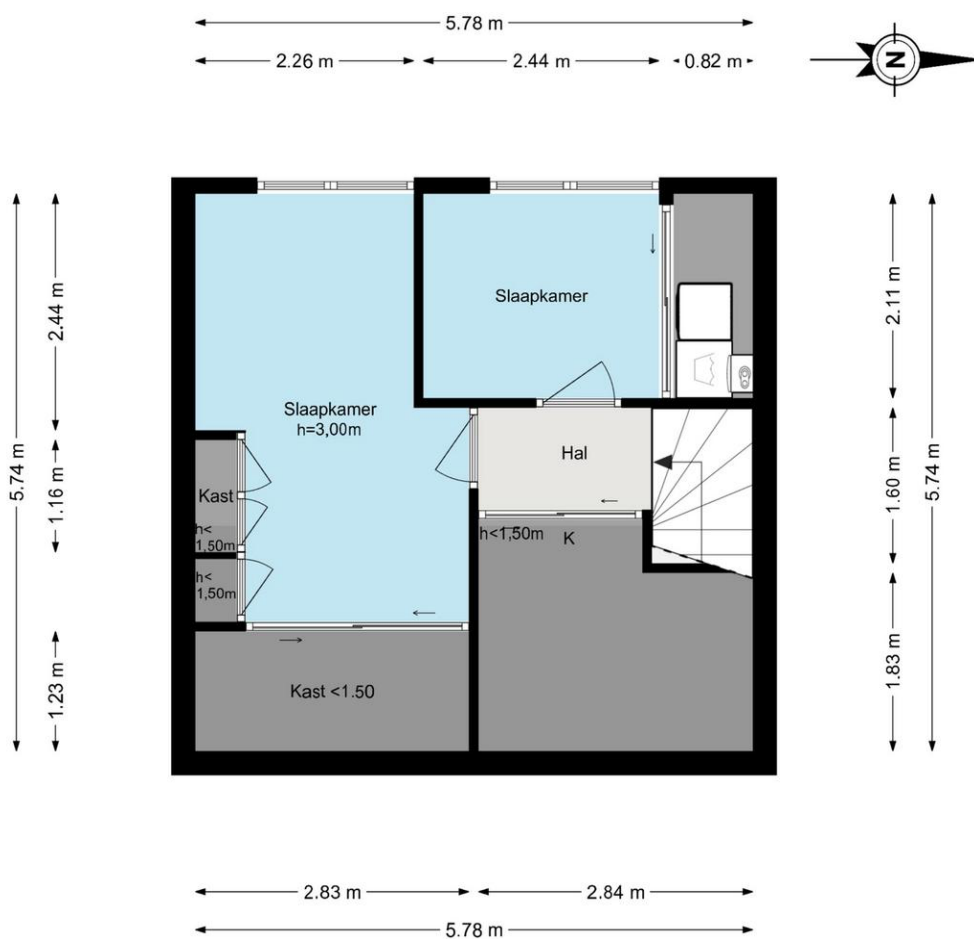

Tweede verdieping:

Via een vaste trap bereik je de tweede verdieping, die dankzij de dakkapel en nokverhoging verrassend ruim is. Hier zijn twee extra kamers gerealiseerd. Eén kamer wordt momenteel gebruikt als thuiswerkplek en is strak afgewerkt met een op maat gemaakte kastenwand met houten fronten. De andere ruimte is ingericht als praktische wasruimte met opstelling voor wasmachine, droger en de cv-ketel (Remeha Avanta 35C, 2019), netjes weggewerkt in een vaste kast. Daarnaast is er extra bergruimte achter de knieschotten.

**Anthurium 16 - De Lier
Eerste verdieping**

De plattegronden zijn geproduceerd voor promotionele doeleinden en ter indicatie.
Aan de plattegronden kunnen geen rechten worden ontleend.
© www.woningmedia.nl

**Anthurium 16 - De Lier
Tweede verdieping**

De plattegronden zijn geproduceerd voor promotionele doeleinden en ter indicatie.
Aan de plattegronden kunnen geen rechten worden ontleend.
© www.woningmedia.nl