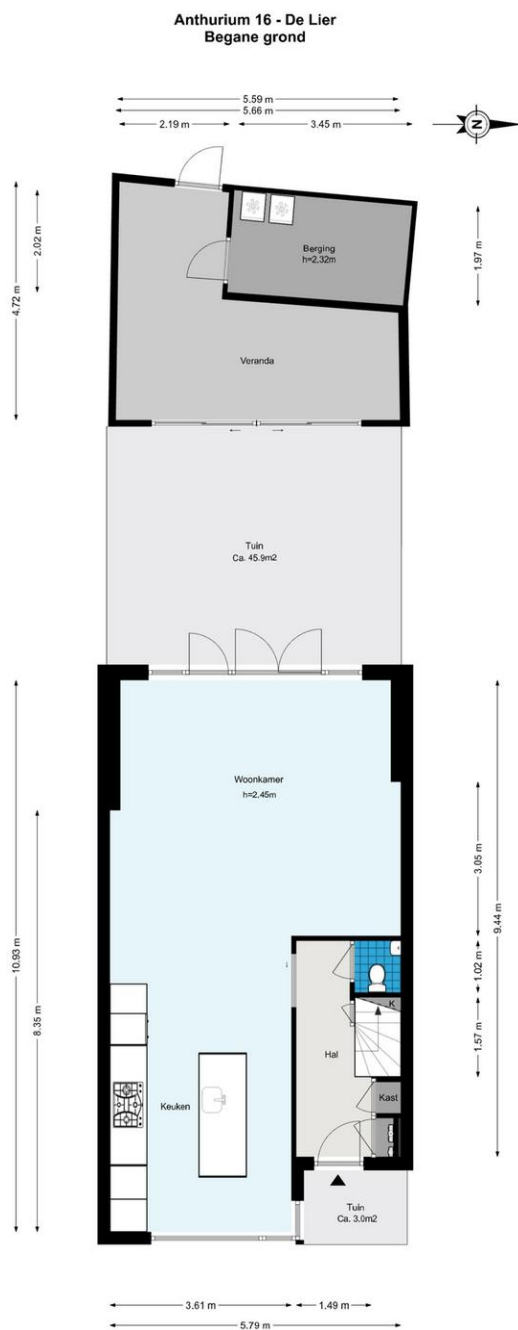

Plattegronden