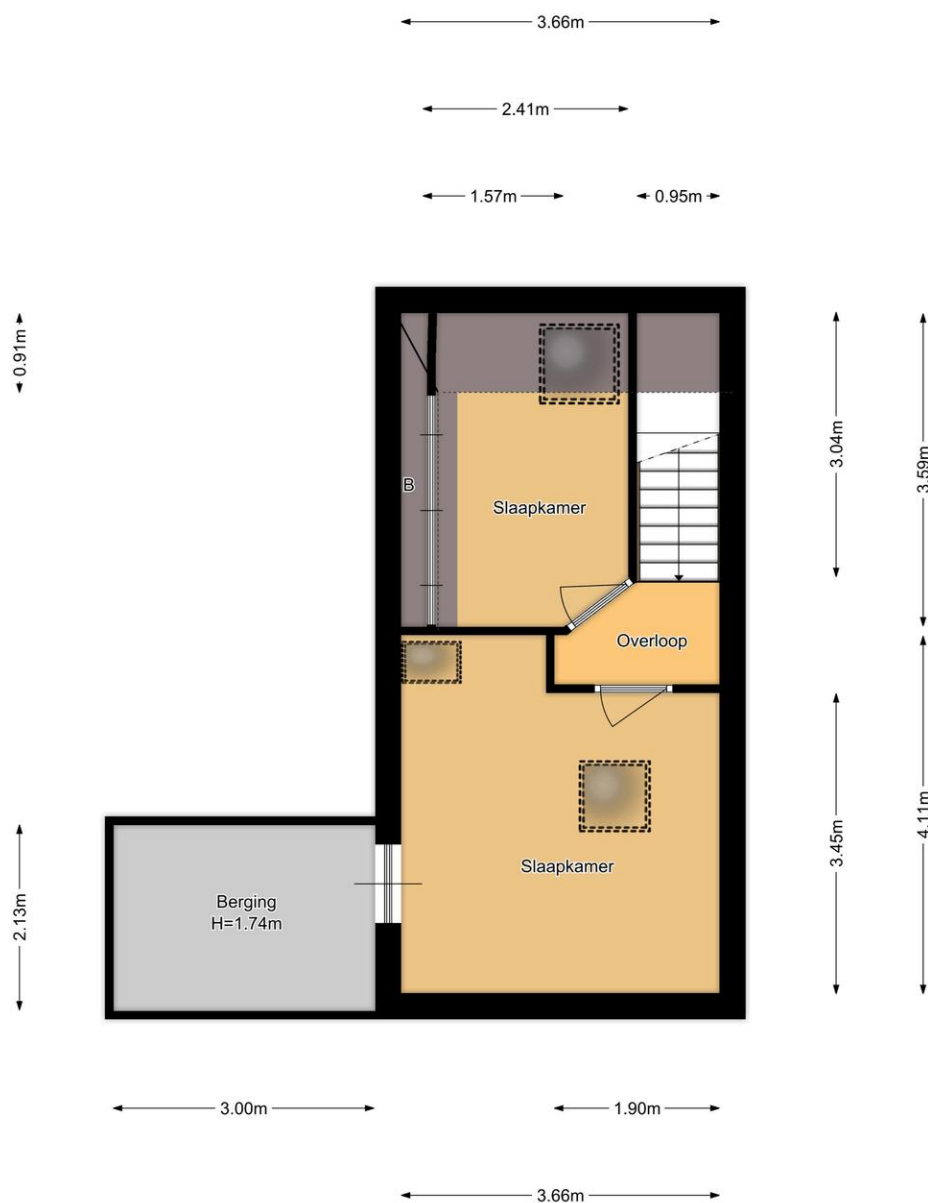

Tweede verdieping – woonverdieping

Binnenkomst in een nette hal met intercom en meterkast, tevens praktisch ingericht voor het opbergen van jassen en schoenen. Vanuit hier zijn de badkamer en de woonkamer bereikbaar.

De badkamer, vanuit de hal toegankelijk, is modern en verzorgd uitgevoerd en beschikt over een ruime inloopdouche met regendouche, een zwevend toilet, wastafelmeubel, en spiegelkast met verlichting.

Een open trap in de woonkamer leidt naar de slaapverdieping.

Locatie

Verburchlaan 1 G
2671 CP NAALDWIJK

Foto's

3e Etage

De oppervlakte is met grootst mogelijke zorgvuldigheid gemeten,
 echter biedt geen garantie en er kunnen geen rechten aan ontleend worden”
 -Alleen voor promotioneel gebruik-