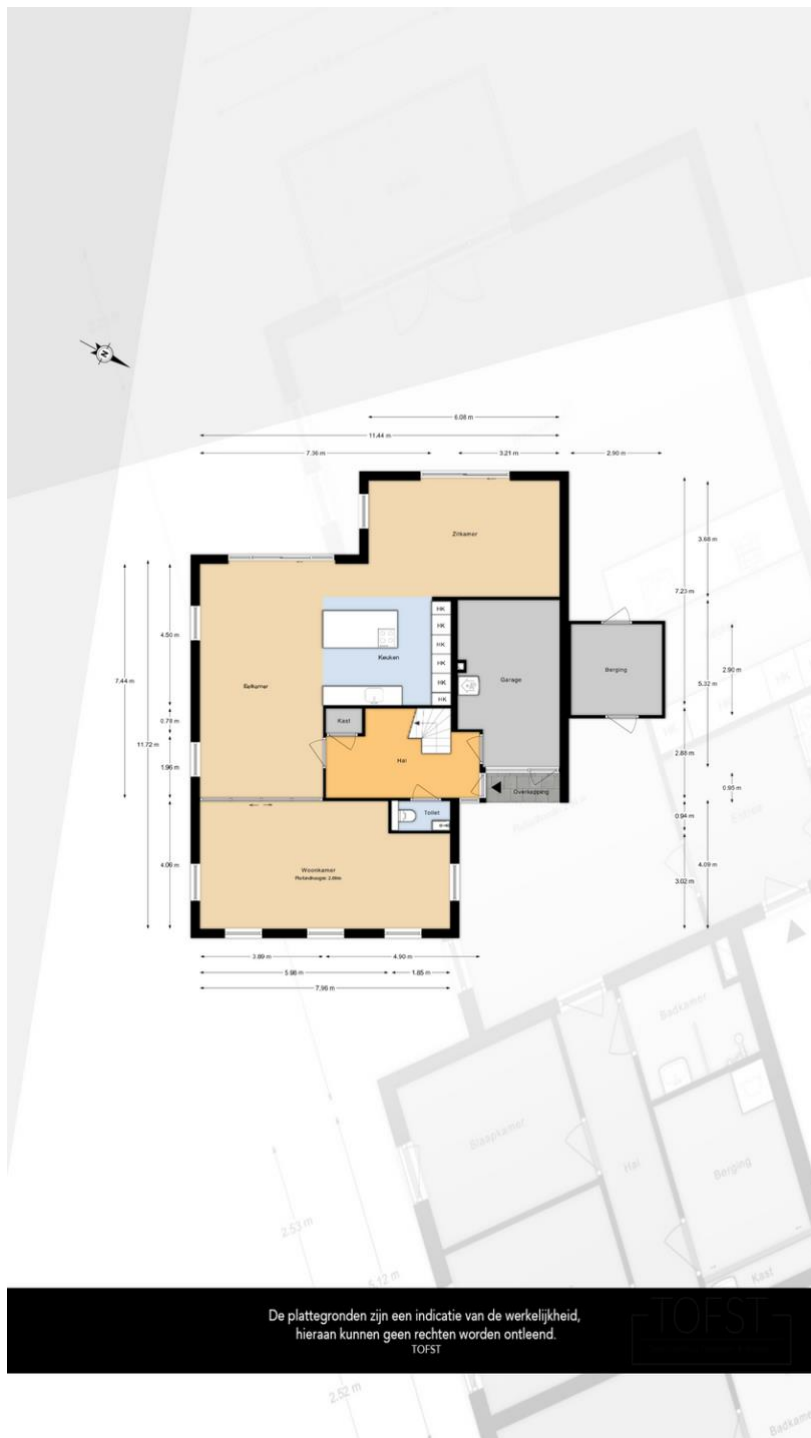

Plattegronden

De plattegronden zijn een indicatie van de werkelijkheid,
hieraan kunnen geen rechten worden ontleend.
TOFSI