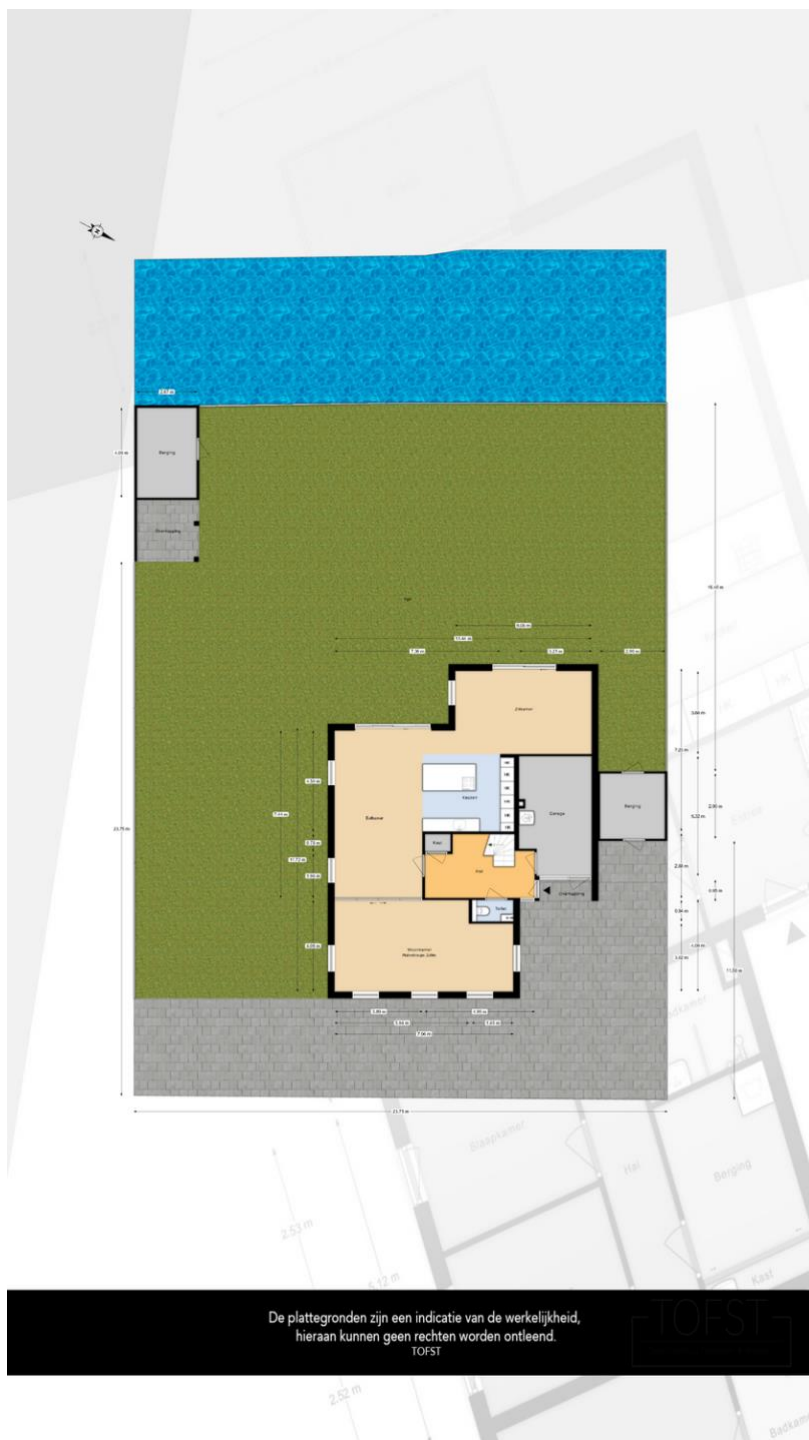

Situatietekening