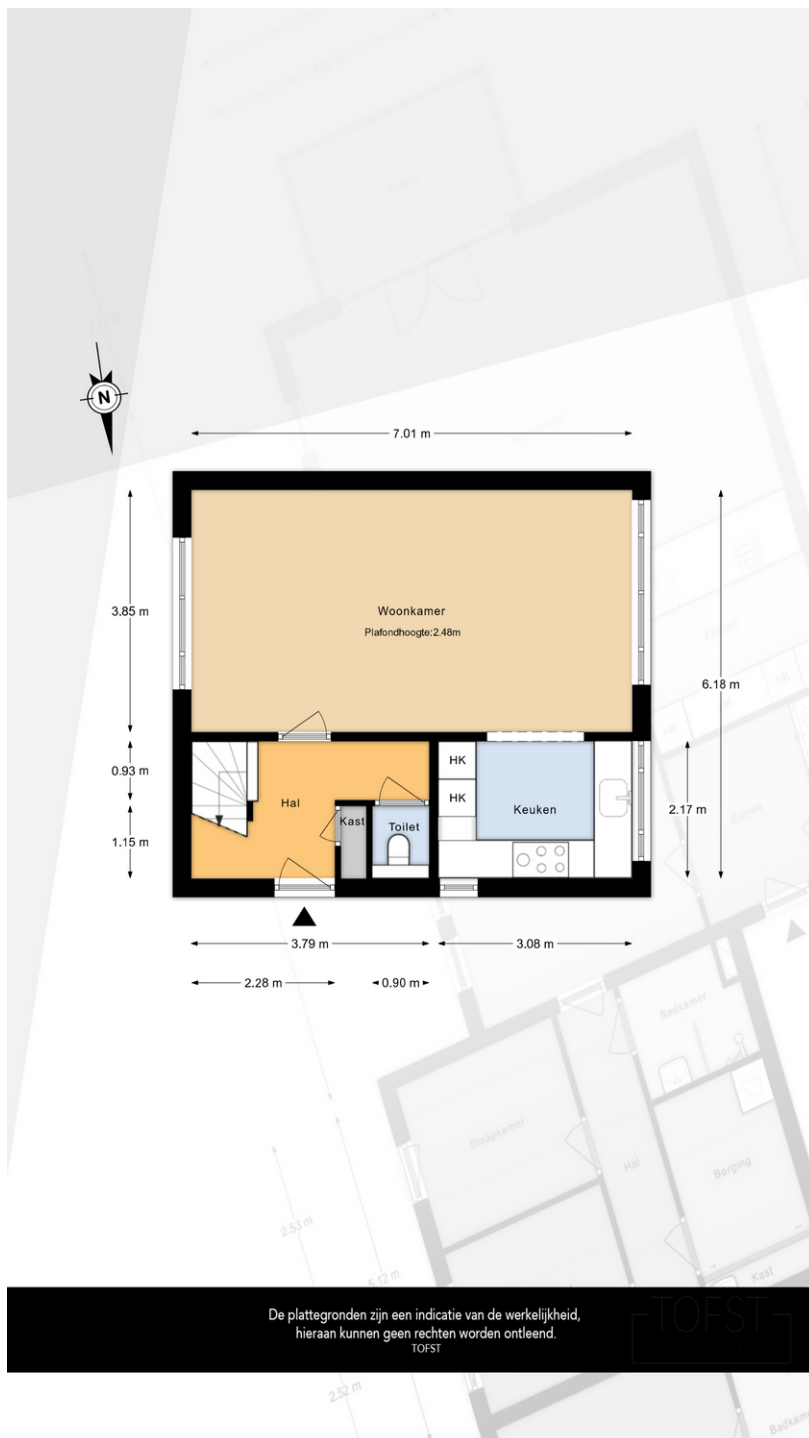

Plattegronden