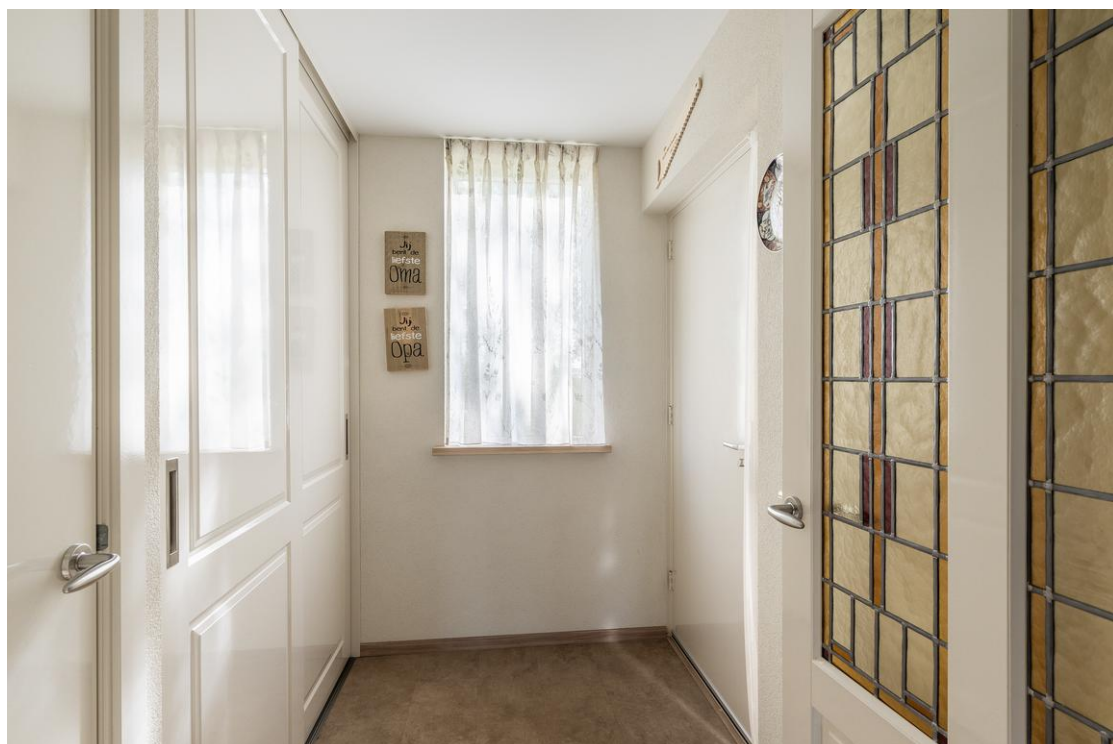

### **Indeling:**

Bij binnenkomst treft u een nette entree met een afgesloten kast voorzien van schuifdeuren, ideaal als garderobe. Direct daarnaast bevindt zich de meterkast. De lange hal geeft toegang tot alle vertrekken. Aan de rechterzijde ligt de royale hoofdslaapkamer, compleet met inbouwkasten en een prettige, ruime indeling.

Aansluitend vindt u de in 2019 vergrote badkamer, uitgevoerd in een neutrale kleurstelling en volledig betegeld. Deze moderne ruimte is voorzien van een inloopdouche, toilet, wastafelmeubel met ruime opbergmogelijkheden, designradiator, mechanische ventilatie én elektrische vloerverwarming.

In datzelfde jaar is de indeling verder geoptimaliseerd waarbij twee doorgangen zijn samengevoegd tot één, waardoor het separate toilet aanzienlijk is vergroot. In de technische ruimte bevinden zich de cv-ketel (2020) en de aansluitingen voor wasmachine en droger. Ook de tweede slaapkamer beschikt over een praktische inbouwkast.

## Foto's