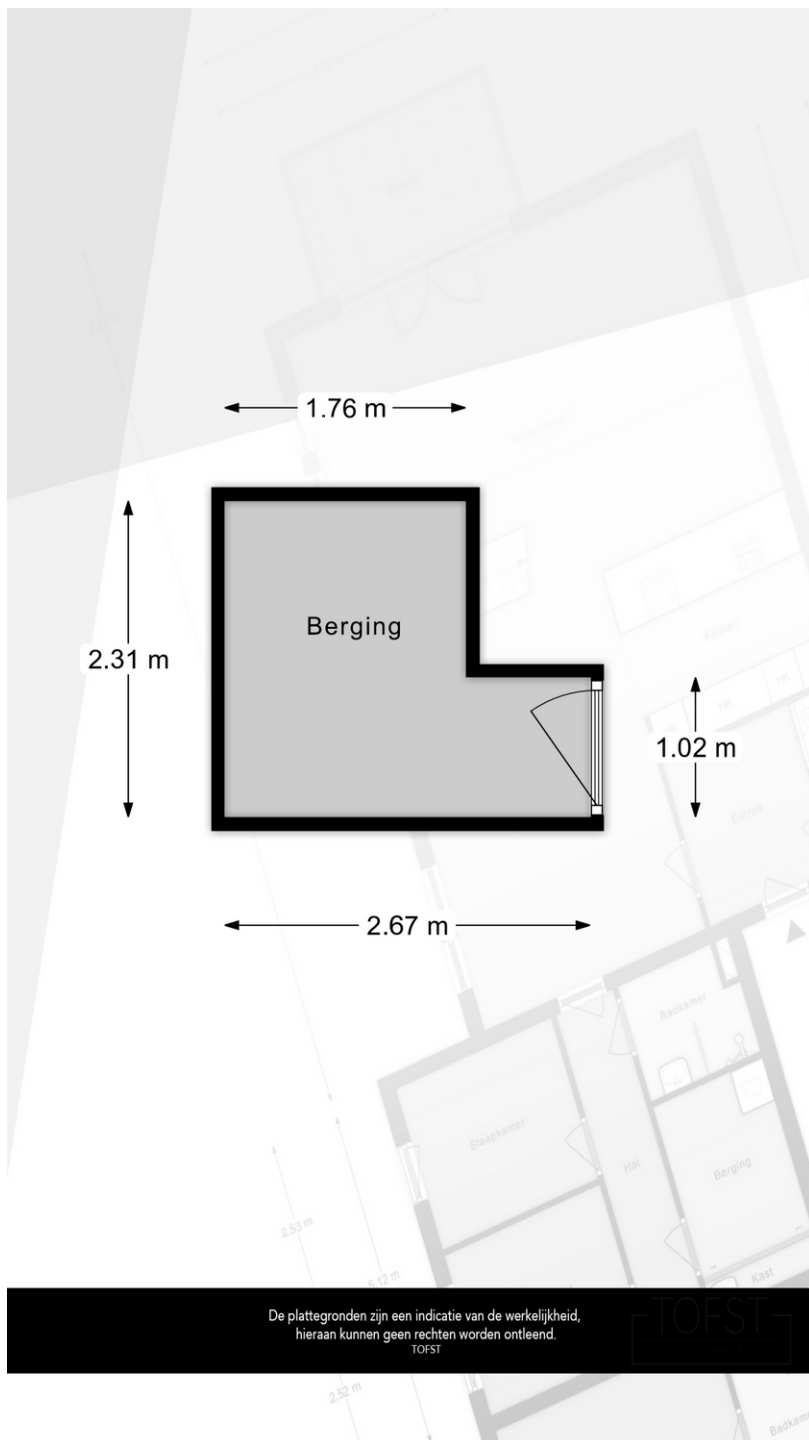

De plattegronden zijn een indicatie van de werkelijkheid,
hieraan kunnen geen rechten worden ontleend.
TOFS