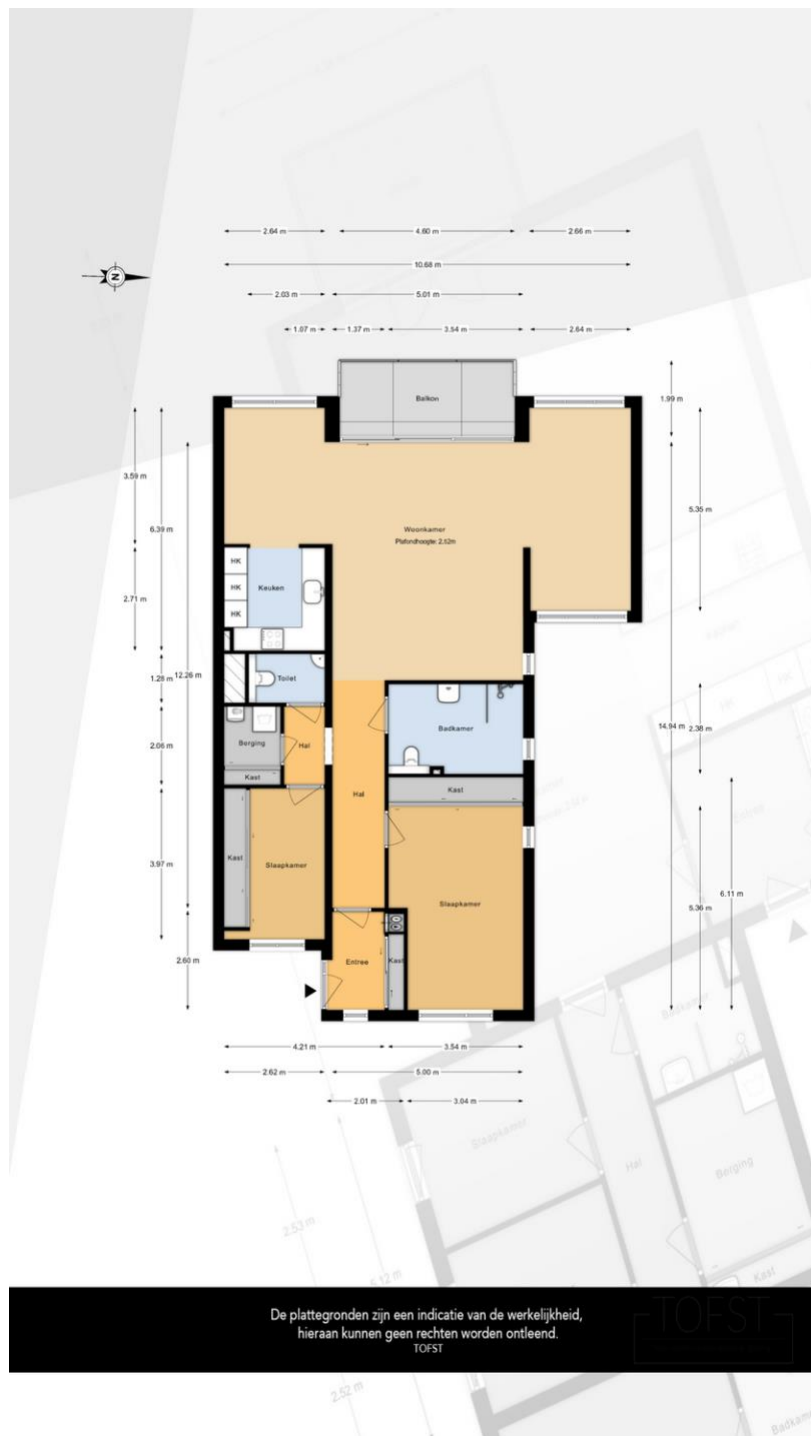

Plattegronden