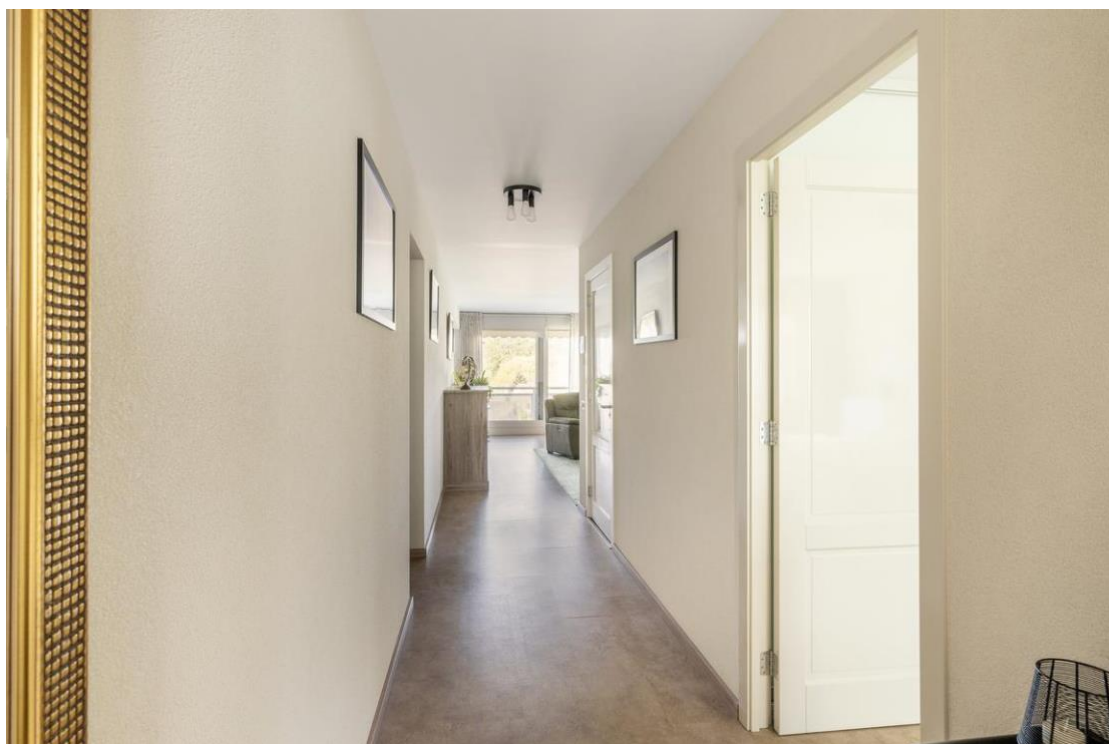

### **Indeling:**

Bij binnenkomst treft u een nette entree met een afgesloten kast voorzien van schuifdeuren, ideaal als garderobe. Direct daarnaast bevindt zich de meterkast. De lange hal geeft toegang tot alle vertrekken. Aan de rechterzijde ligt de royale slaapkamer, compleet met inbouwkasten en een prettige, ruime indeling.

Aan het einde van de hal bereikt u de verrassend ruime woonkamer. Dankzij de grote raampartijen geniet u hier van een prachtige lichtinval en een open, uitnodigende sfeer. Aan de rechterzijde is ruimte voor een gezellige eethoek, terwijl de halfopen keuken zich aan de linkerzijde bevindt. Ook bij de keuken is er voldoende ruimte voor het plaatsen van een eettafel. Deze keuken (2019) is uitgevoerd in een stijlvolle beige hoogglans afwerking met een granieten werkblad en voorzien van hoogwaardige inbouwapparatuur, waaronder een inductiekookplaat, een Siemens combi-oven, een XL koelkast, een XL vriezer en een vaatwasser.

## Foto's