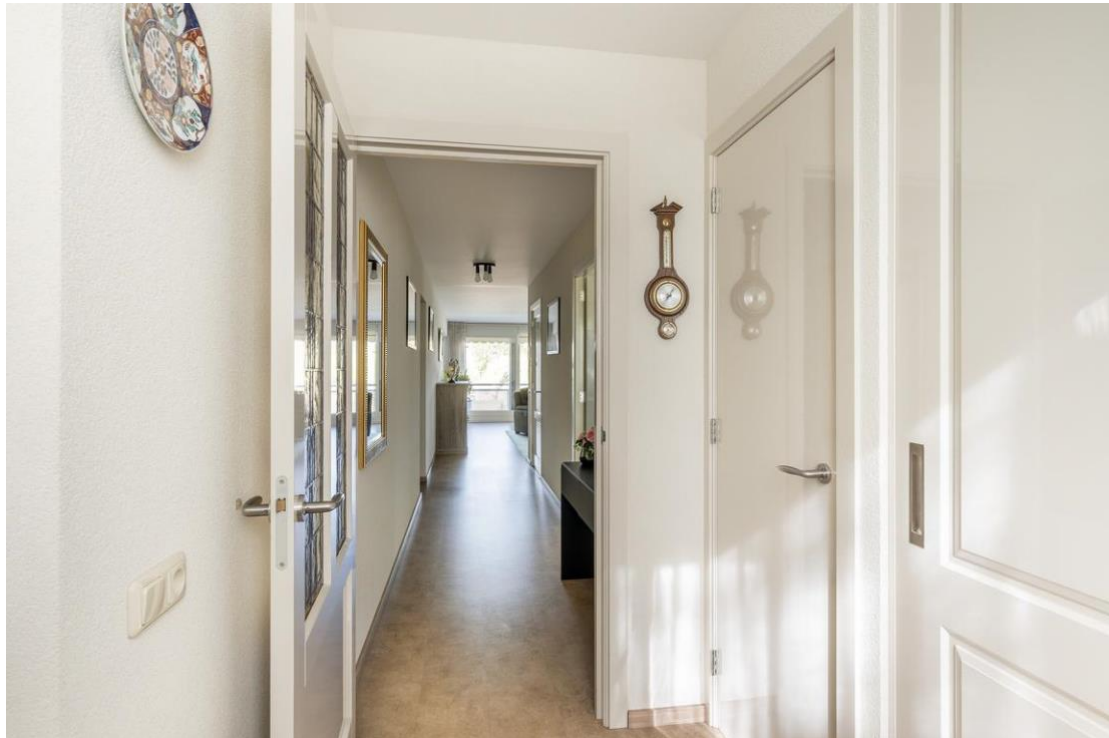

### **Indeling:**

Bij binnenkomst treft u een nette entree met een afgesloten kast voorzien van schuifdeuren, ideaal als garderobe. Direct daarnaast bevindt zich de meterkast. De lange hal geeft toegang tot alle vertrekken. Aan de rechterzijde ligt de royale slaapkamer, compleet met inbouwkasten en een prettige, ruime indeling.

## Foto's