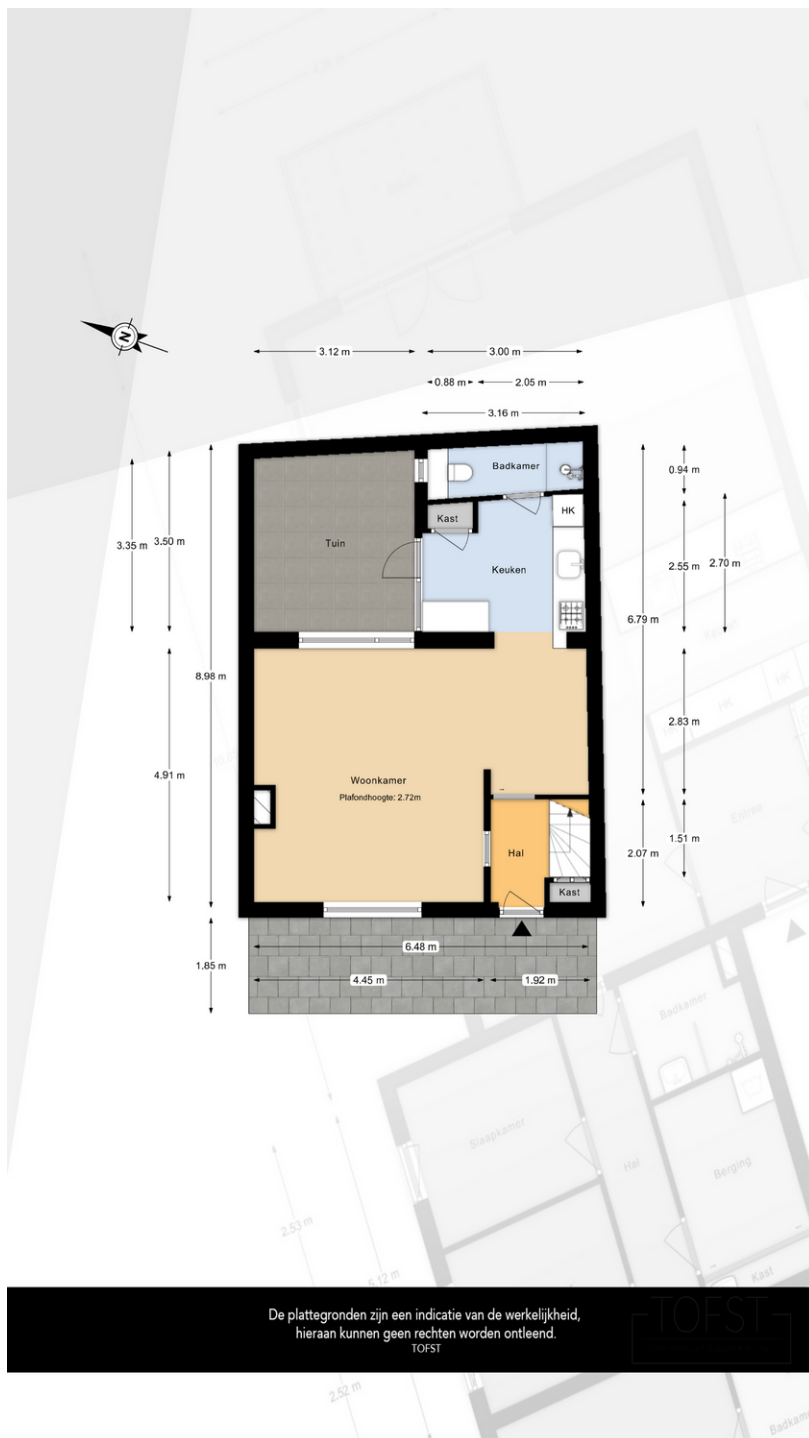

Situatietekening