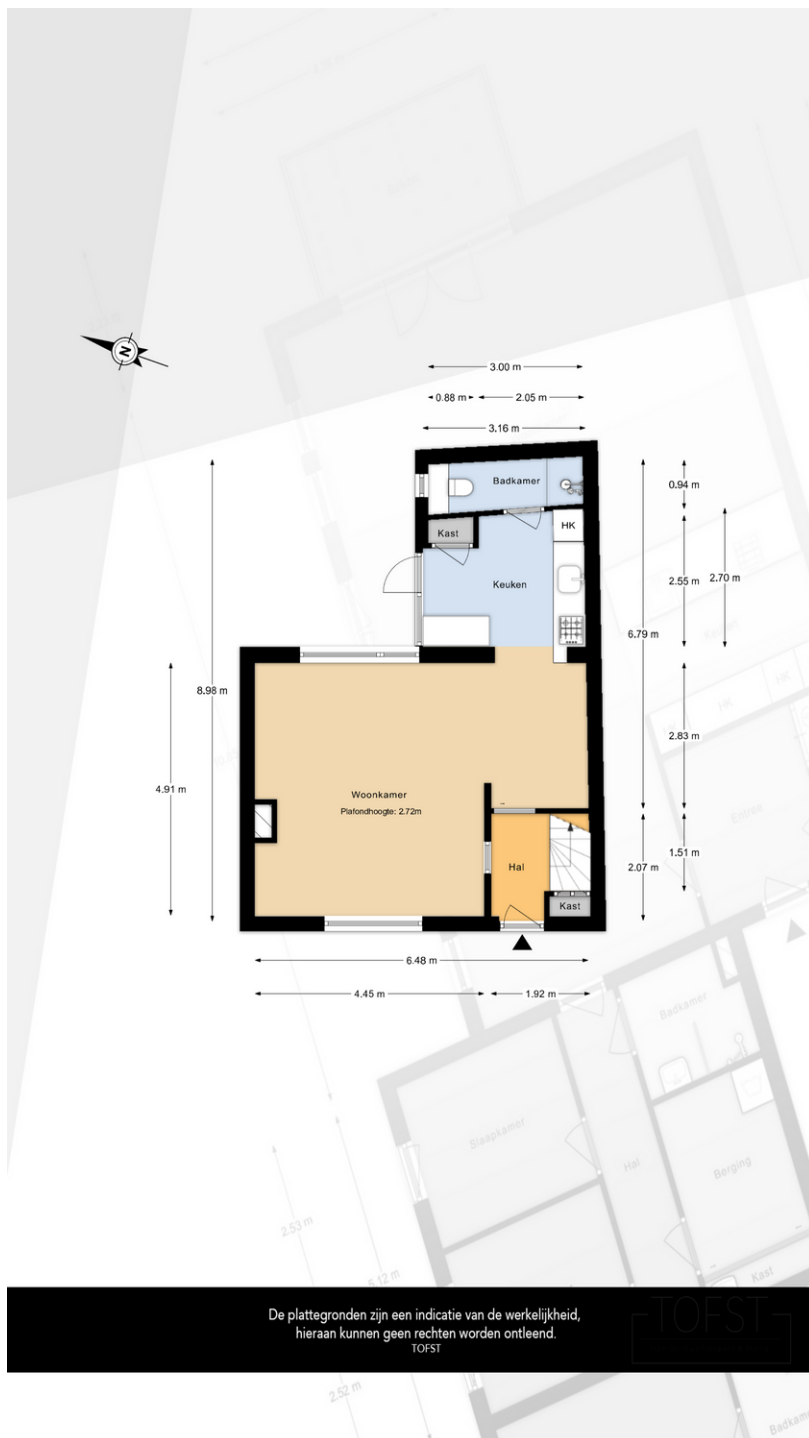

Plattegronden