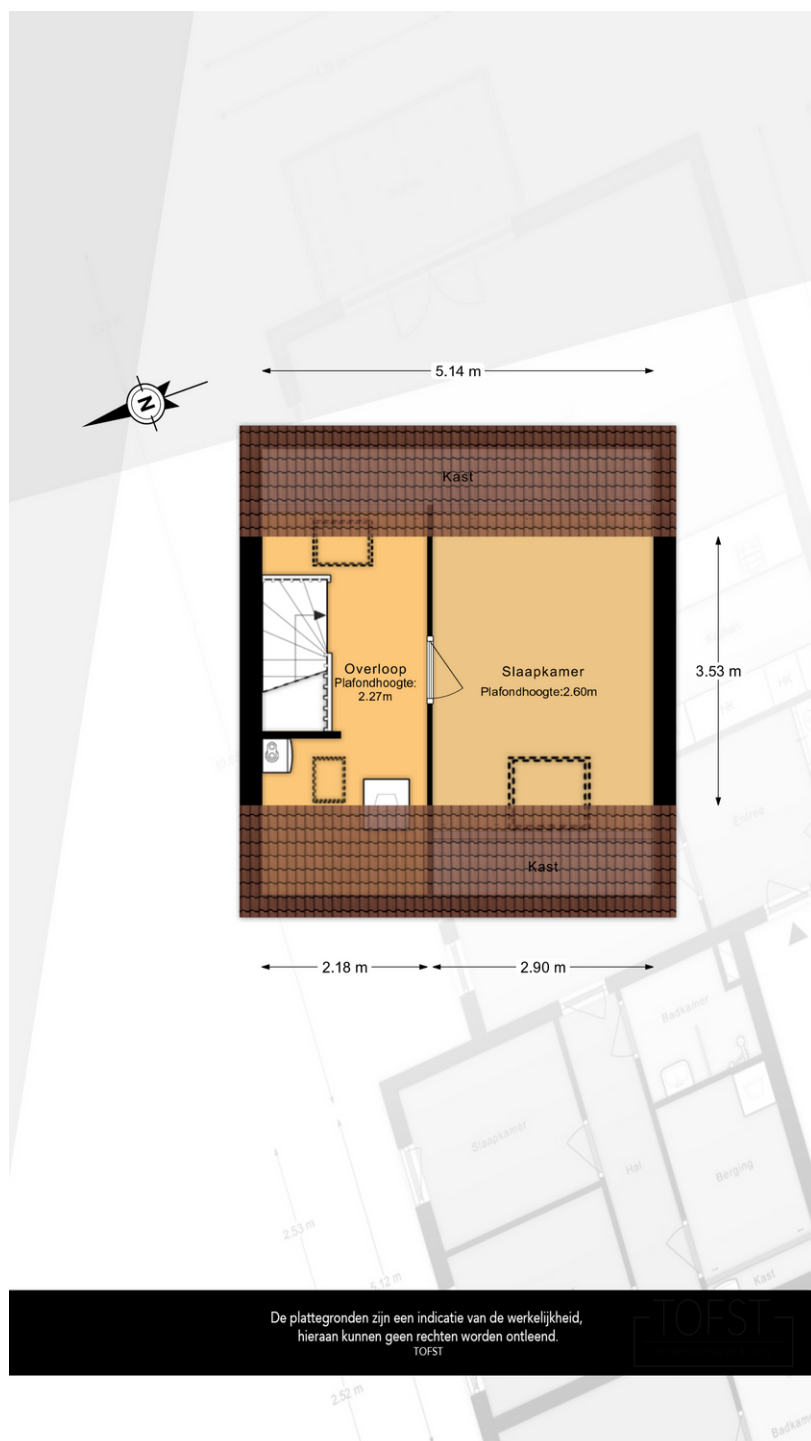

De plattegronden zijn een indicatie van de werkelijkheid,
hieraan kunnen geen rechten worden ontleend.
TOPST