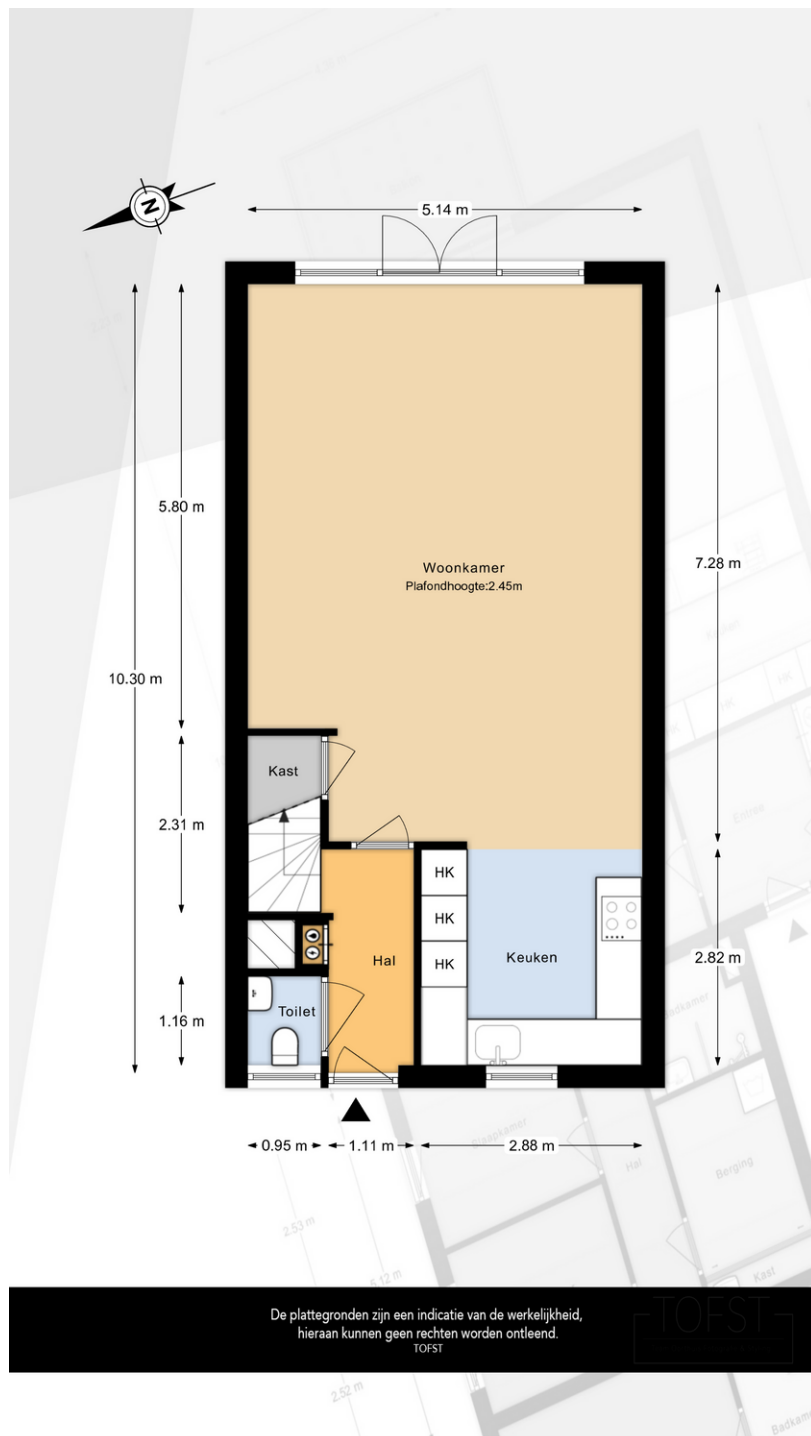

Plattegronden