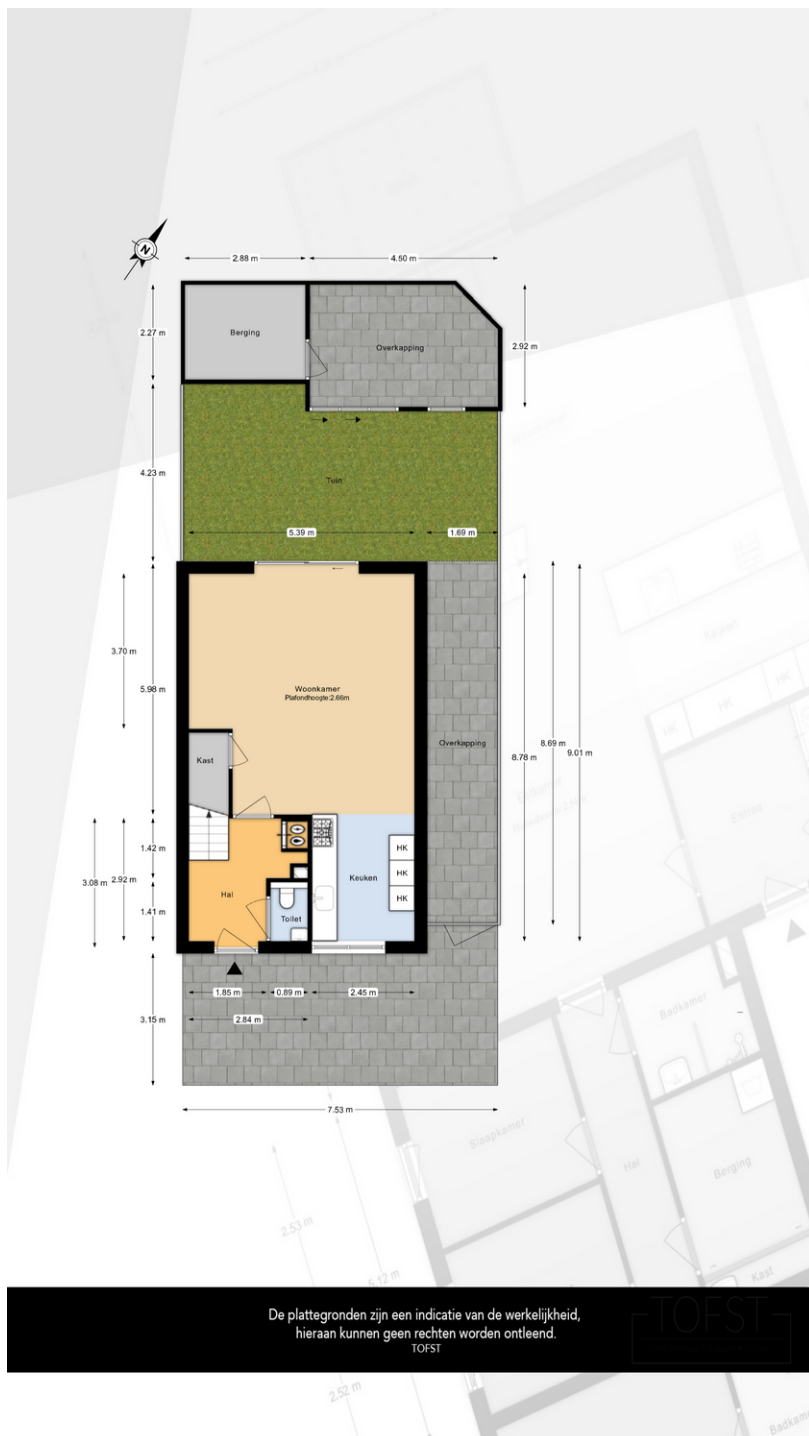

Situatietekening