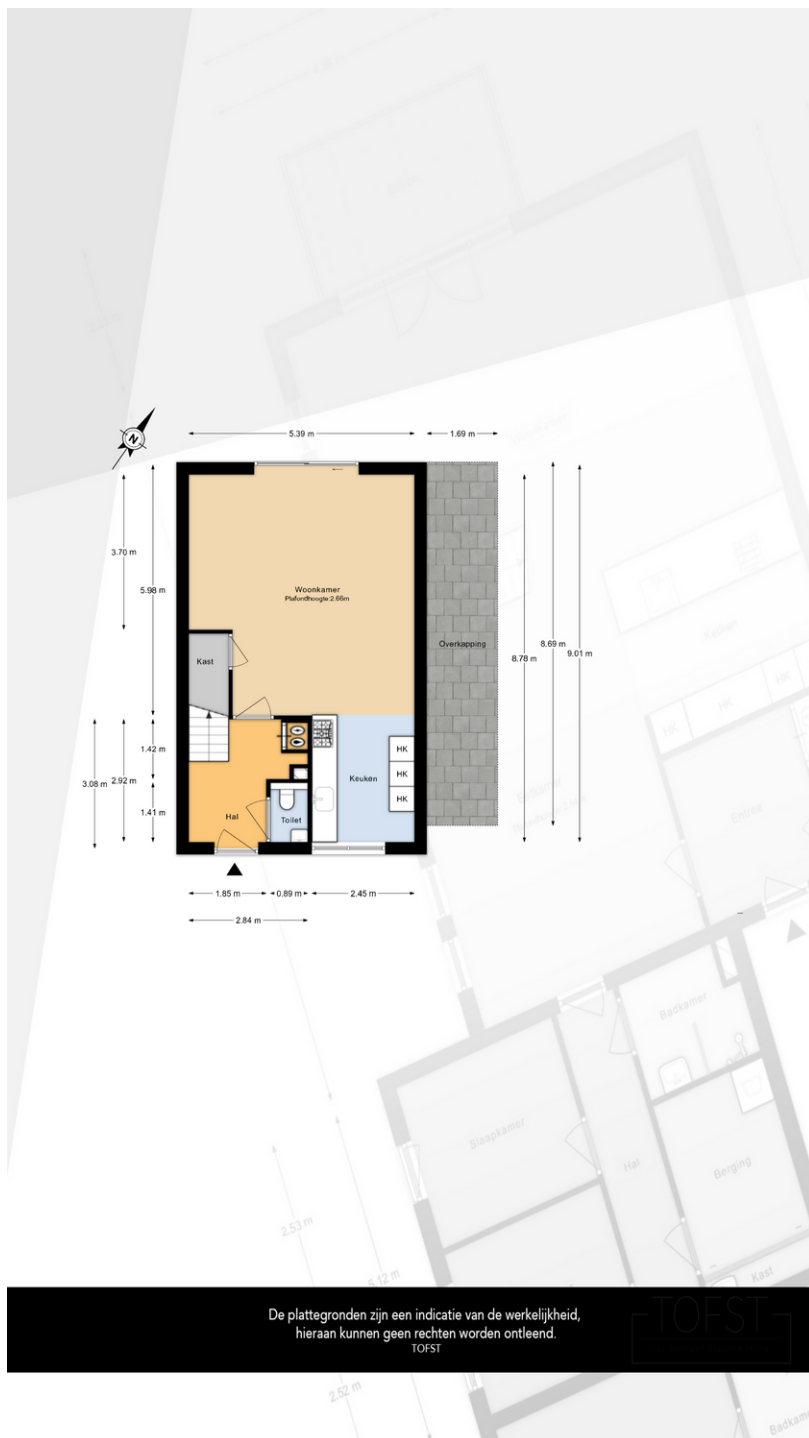

Plattegronden

De plattegronden zijn een indicatie van de werkelijkheid,
hieraan kunnen geen rechten worden ontleend.
TORST