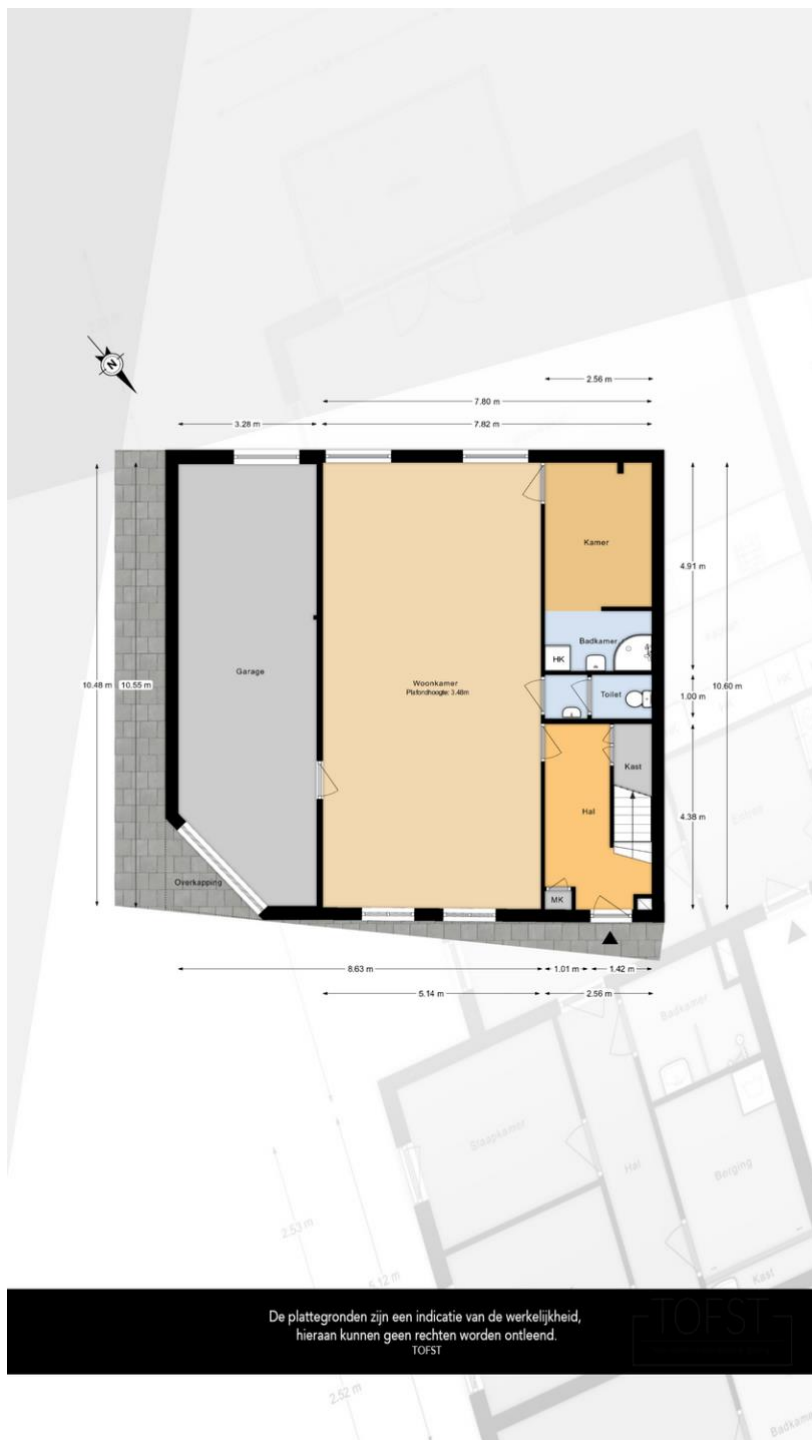

Situatietekening