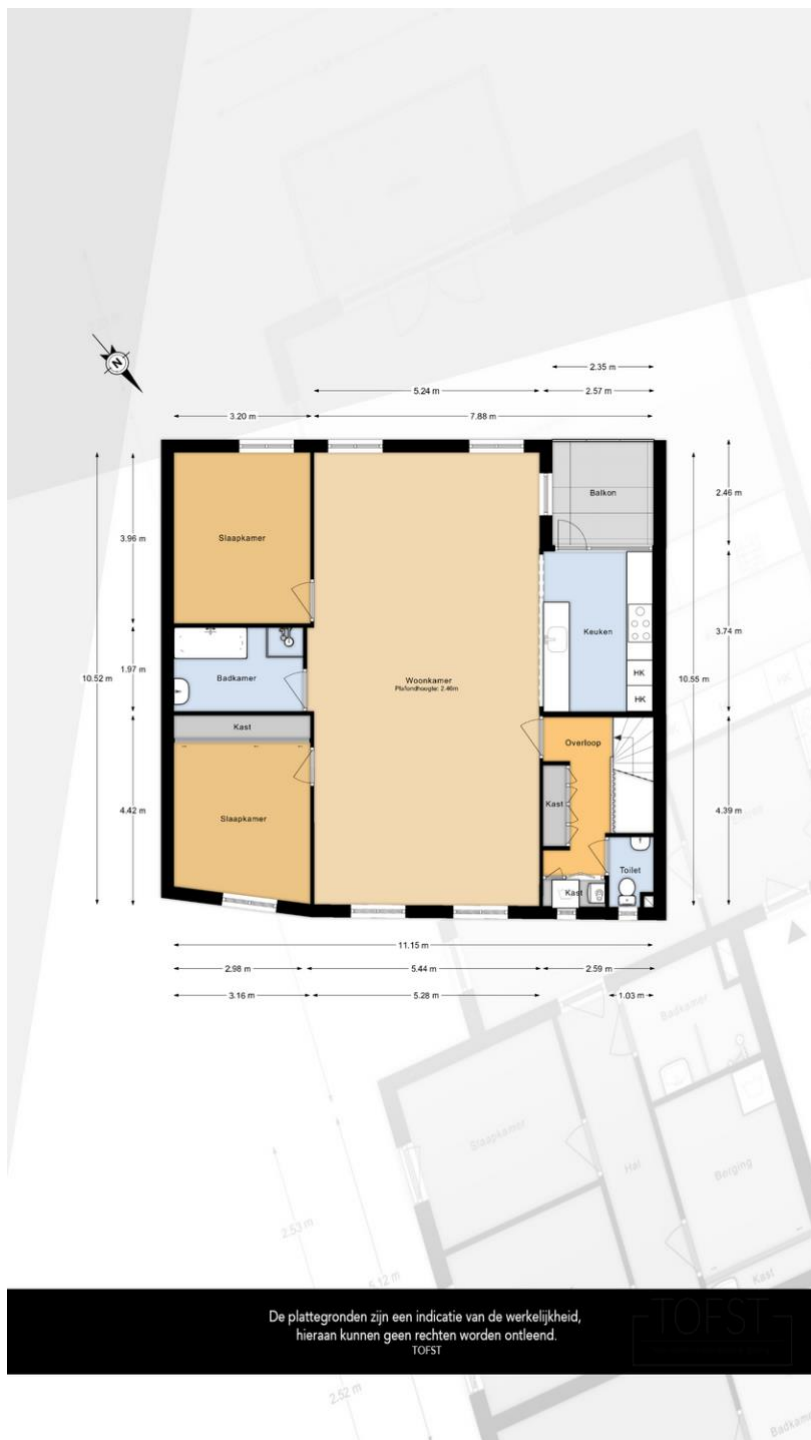

Plattegrond