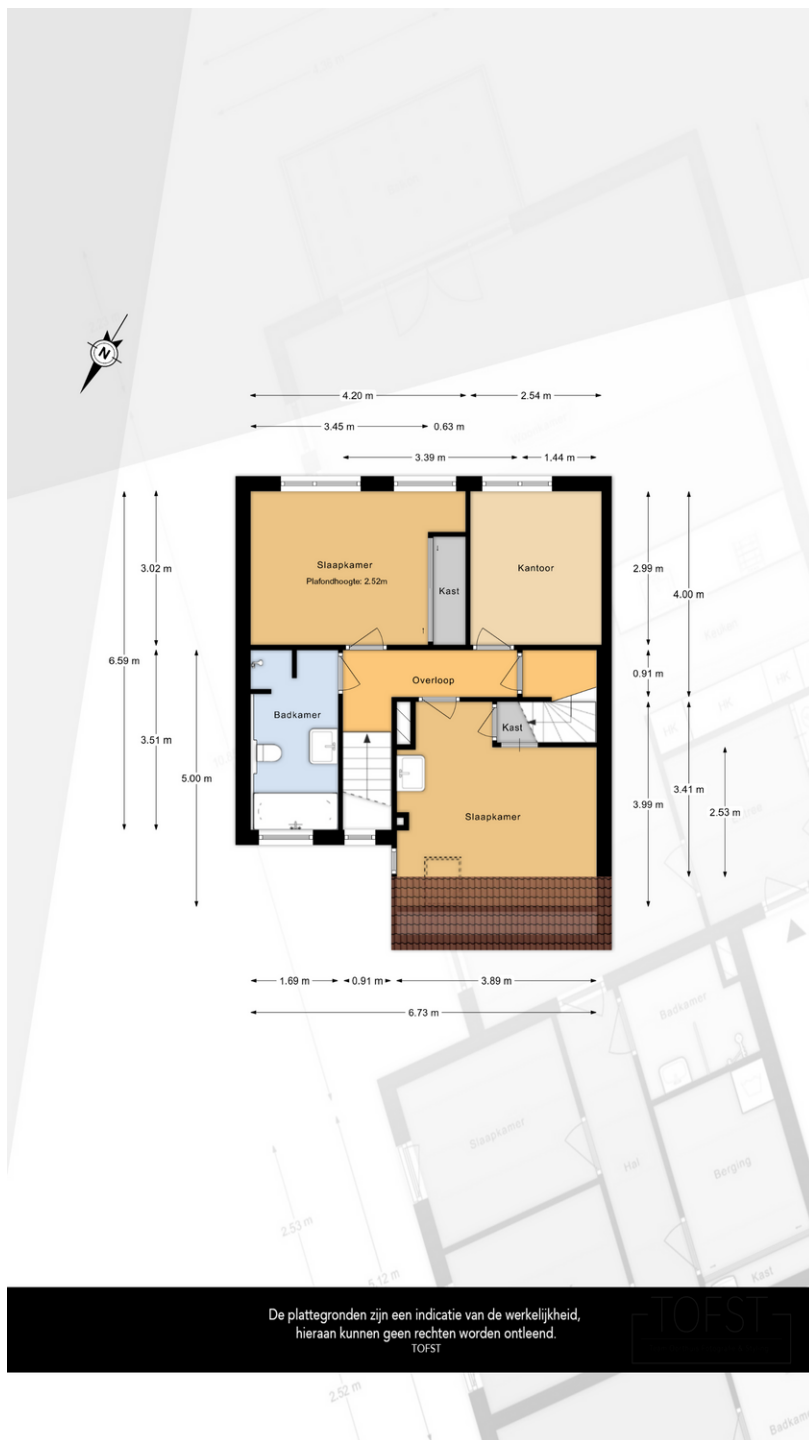

Entree, hal met meterkast, toiletruimte en toegang tot de inpandige garage. De garage aan de voorzijde is royaal en ideaal als berging, hobbyruimte of voor het stallen van fietsen en/of motor.

De woonkamer is heerlijk licht dankzij de brede opzet van de woning en biedt een prettige leefruimte. Aan de achterzijde bevindt zich de eetkamer met uitzicht op de tuin en het water. De begane grond is voorzien van een houthaard, wat zorgt voor extra sfeer. De keuken is gesitueerd aan de voorzijde van de woning.

Eerste verdieping

Overloop met toegang tot drie goed bemeten slaapkamers en de badkamer. De slaapkamers zijn praktisch van formaat en bieden diverse indelingsmogelijkheden.

De badkamer is voorzien van een ligbad, inloopdouche, toilet en wastafel met meubel.

Tweede verdieping

Via een vaste trap bereikt u de tweede verdieping. Hier bevindt zich een overloop met toegang tot de ruime vierde slaapkamer. Deze slaapkamer is vergroot middels een fraaie merbau houten dakkapel, wat zorgt voor extra ruimte en lichtinval. De tweede verdieping is tevens voorzien van diverse vaste kasten en bergruimte achter de schotten.

Locatie

Gerbrandystraat 54
2672 BJ NAALDWIJK

Foto's

Situatietekening

Plattegronden

De plattegronden zijn een indicatie van de werkelijkheid,
hieraan kunnen geen rechten worden ontleend.
TOPST

Lijst van zaken