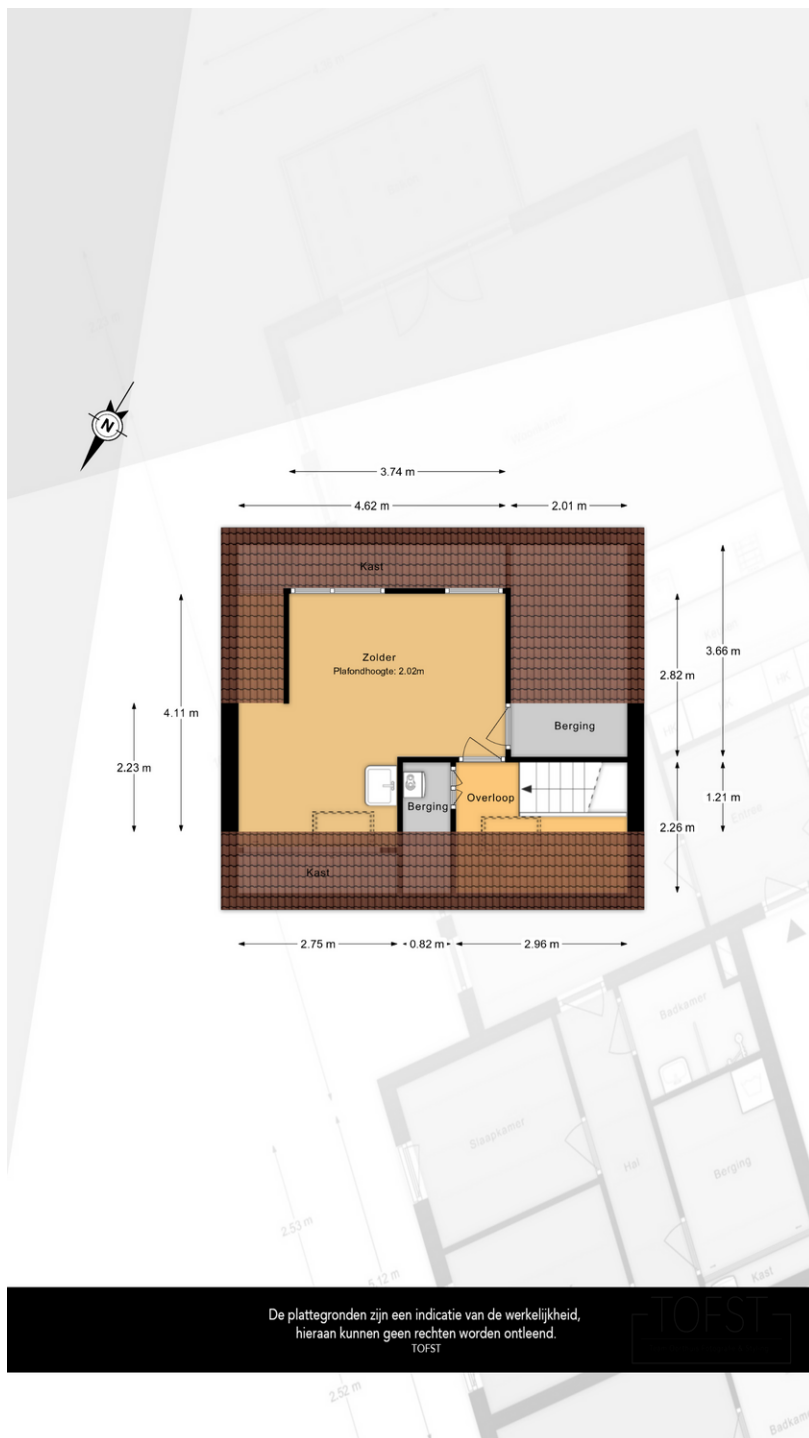

Entree, hal met meterkast, toiletruimte en toegang tot de inpandige garage. De garage aan de voorzijde is royaal en ideaal als berging, hobbyruimte of voor het stallen van fietsen en/of motor.

De woonkamer is heerlijk licht dankzij de brede opzet van de woning en biedt een prettige leefruimte. Aan de achterzijde bevindt zich de eetkamer met uitzicht op de tuin en het water. De begane grond is voorzien van een houthaard, wat zorgt voor extra sfeer. De keuken is gesitueerd aan de voorzijde van de woning.

Eerste verdieping

Overloop met toegang tot drie goed bemeten slaapkamers en de badkamer. De slaapkamers zijn praktisch van formaat en bieden diverse indelingsmogelijkheden.

De badkamer is voorzien van een ligbad, inloopdouche, toilet en wastafel met meubel.

Tweede verdieping

Via een vaste trap bereikt u de tweede verdieping. Hier bevindt zich een overloop met toegang tot de ruime vierde slaapkamer. Deze slaapkamer is vergroot middels een fraaie merbau houten dakkapel, wat zorgt voor extra ruimte en lichtinval. De tweede verdieping is tevens voorzien van diverse vaste kasten en bergruimte achter de schotten.

Locatie

Gerbrandystraat 54
2672 BJ NAALDWIJK

Foto's

Situatietekening

Plattegronden

De plattegronden zijn een indicatie van de werkelijkheid,
hieraan kunnen geen rechten worden ontleend.
TOPST

Lijst van zaken