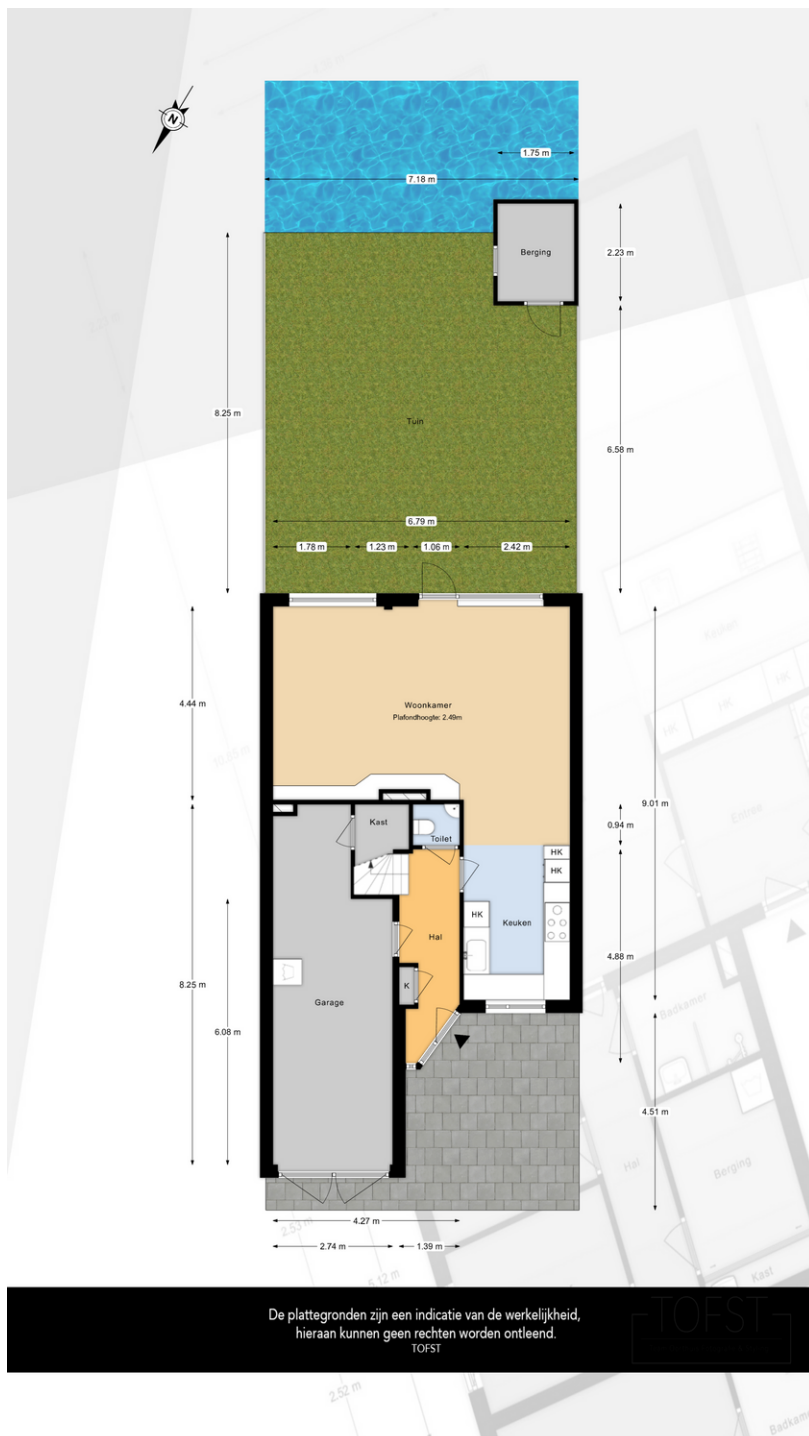

Eerste verdieping

Overloop met toegang tot drie goed bemeten slaapkamers en de badkamer. De slaapkamers zijn praktisch van formaat en bieden diverse indelingsmogelijkheden.

De badkamer is voorzien van een ligbad, inloopdouche, toilet en wastafel met meubel.

Tweede verdieping

Via een vaste trap bereikt u de tweede verdieping. Hier bevindt zich een overloop met toegang tot de ruime vierde slaapkamer. Deze slaapkamer is vergroot middels een fraaie merbau houten dakkapel, wat zorgt voor extra ruimte en lichtinval. De tweede verdieping is tevens voorzien van diverse vaste kasten en bergruimte achter de schotten.

Bijzonderheden:

- Gelegen aan de rand van de kindvriendelijke woonwijk Pijletuinen;
- Achtertuin grenzend aan doorgaand vaarwater van de Naaldwijkse Vaart;
- Perceel eigen grond ca. 167 m²;
- Woonoppervlakte ca. 135 m², voorzien van 4 slaapkamers;
- Inpandig bereikbare garage aan de voorzijde;
- Hard houten kozijnen met isolatieglas;
- Voorzien van 7 zonnepanelen;
- Verwarming via cv-installatie (Nefit, ca. 3 jaar oud) en houthaard;
- Altijd verzorgd onderhouden door eerste eigenaar;
- Achtertuin op het zuidoosten gelegen aan het water;
- Energielabel C;
- Oplevering in overleg.

Locatie

Gerbrandystraat 54
2672 BJ NAALDWIJK

Foto's

Situatietekening

Plattegronden

De plattegronden zijn een indicatie van de werkelijkheid,
hieraan kunnen geen rechten worden ontleend.
TOPST

Lijst van zaken