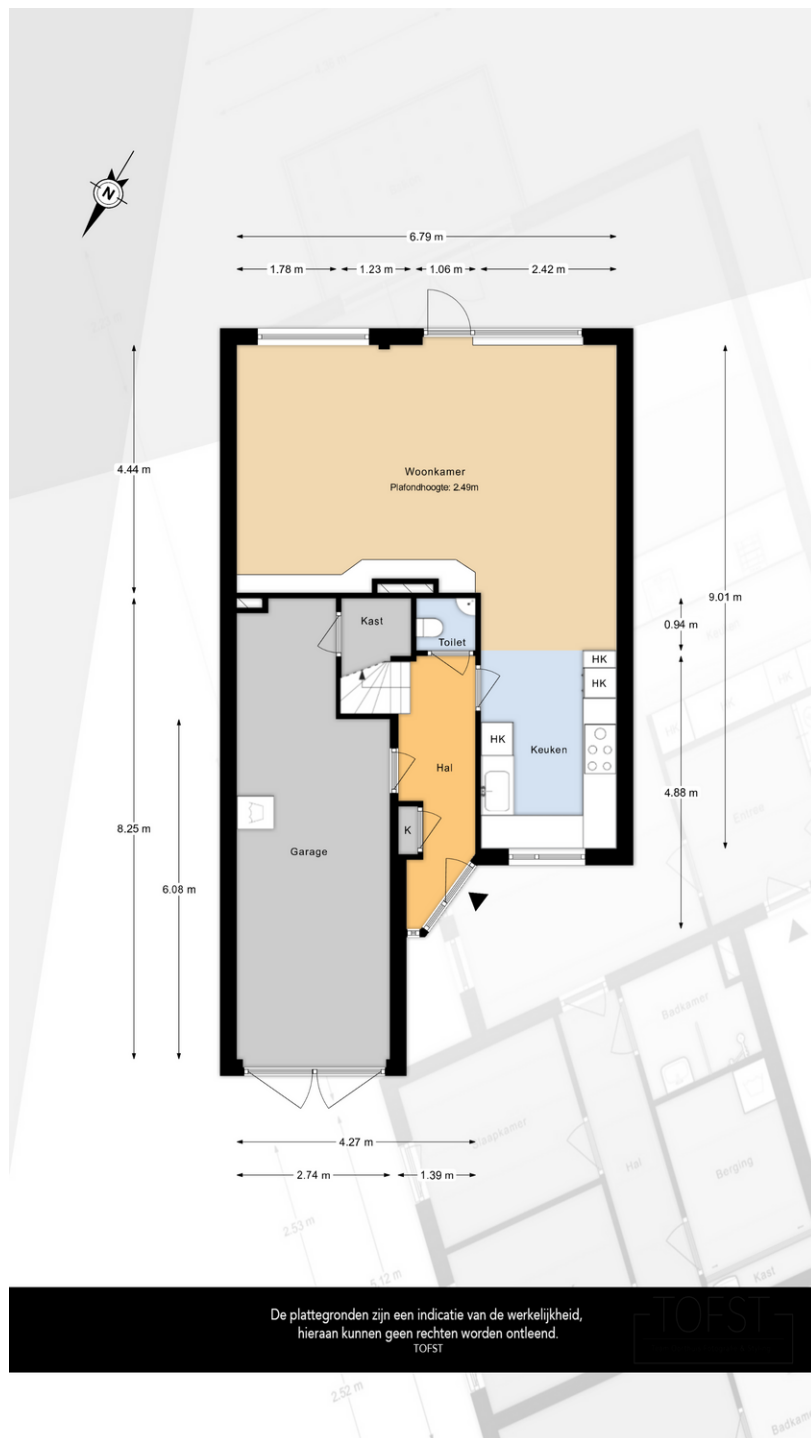

Eerste verdieping

Overloop met toegang tot drie goed bemeten slaapkamers en de badkamer. De slaapkamers zijn praktisch van formaat en bieden diverse indelingsmogelijkheden.

De badkamer is voorzien van een ligbad, inloopdouche, toilet en wastafel met meubel.

Tweede verdieping

Via een vaste trap bereikt u de tweede verdieping. Hier bevindt zich een overloop met toegang tot de ruime vierde slaapkamer. Deze slaapkamer is vergroot middels een fraaie merbau houten dakkapel, wat zorgt voor extra ruimte en lichtinval. De tweede verdieping is tevens voorzien van diverse vaste kasten en bergruimte achter de schotten.

Bijzonderheden:

- Gelegen aan de rand van de kindvriendelijke woonwijk Pijletuinen;
- Achtertuin grenzend aan doorgaand vaarwater van de Naaldwijkse Vaart;
- Perceel eigen grond ca. 167 m²;
- Woonoppervlakte ca. 135 m², voorzien van 4 slaapkamers;
- Inpandig bereikbare garage aan de voorzijde;
- Hard houten kozijnen met isolatieglas;
- Voorzien van 7 zonnepanelen;
- Verwarming via cv-installatie (Nefit, ca. 3 jaar oud) en houthaard;
- Altijd verzorgd onderhouden door eerste eigenaar;
- Achtertuin op het zuidoosten gelegen aan het water;
- Energielabel C;
- Oplevering in overleg.

Locatie

Gerbrandystraat 54
2672 BJ NAALDWIJK

Foto's

Situatietekening

Plattegronden

De plattegronden zijn een indicatie van de werkelijkheid,
hieraan kunnen geen rechten worden ontleend.
TOPST

Lijst van zaken