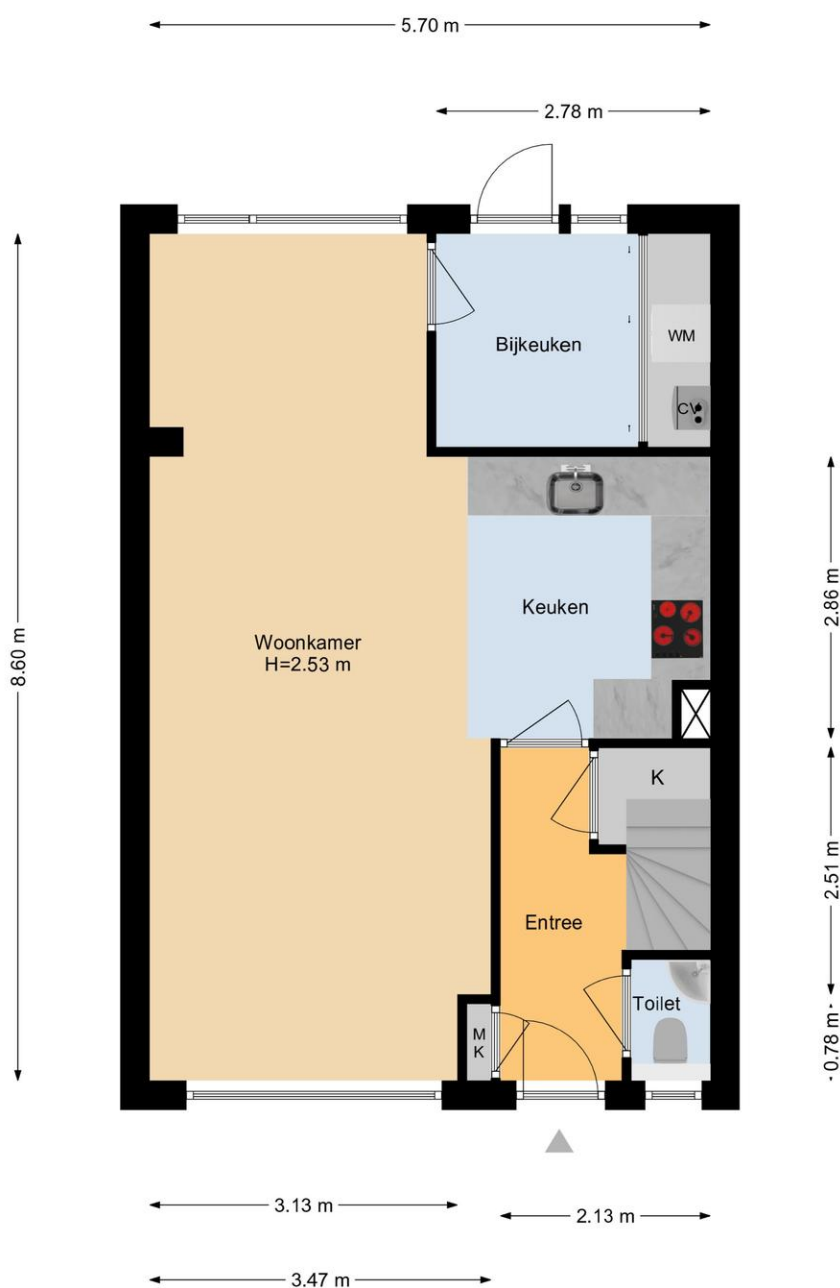

Plattegronden

Begane Grond

De oppervlakte is met grootst mogelijke zorgvuldigheid gemeten,
echter biedt geen garantie en er kunnen geen rechten aan ontleend worden"
-Alleen voor promotioneel gebruik-