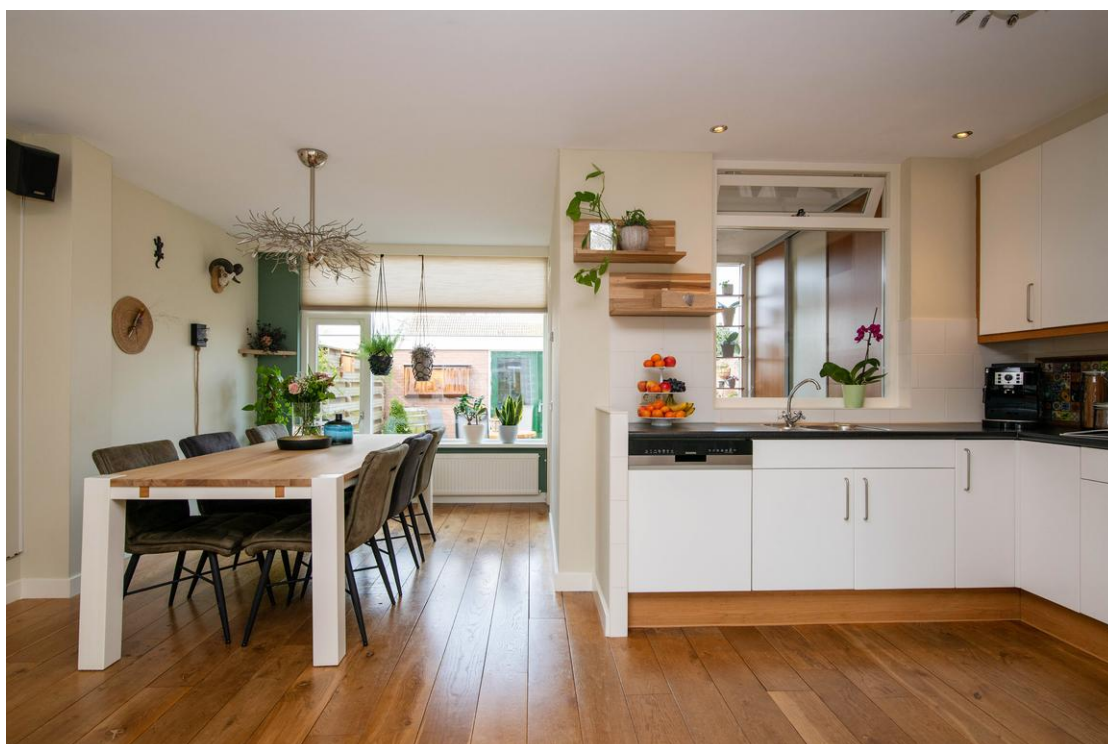

De open keuken in hoekopstelling beschikt over diverse inbouwapparatuur, te weten: koelkast/vriezer, combi-oven, vaatwasser, inductiekookplaat met afzuigkap en verschillende kasten en lades. Vanuit het eetgedeelte is de bijkeuken te bereiken, welke is voorzien van een vaste kast, opstelplaats voor de CV-ketel (Vaillant, 2008) en wasmachine aansluiting.

## Foto's