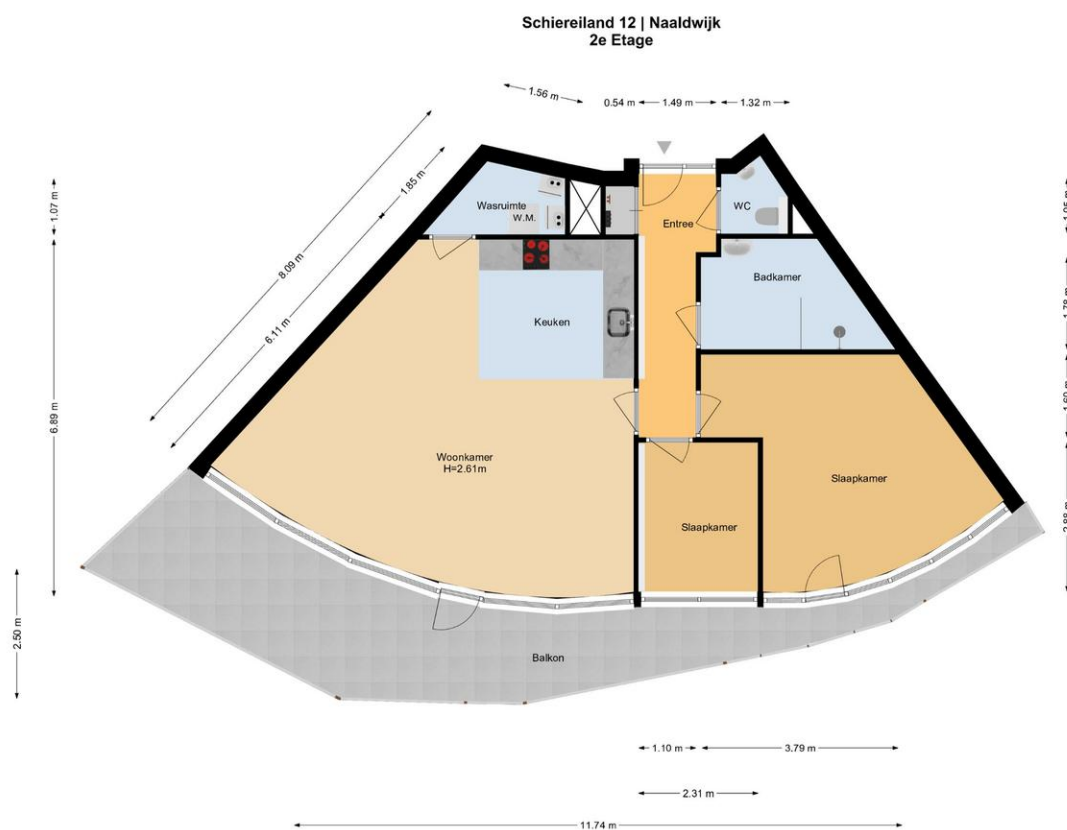

Plattegronden