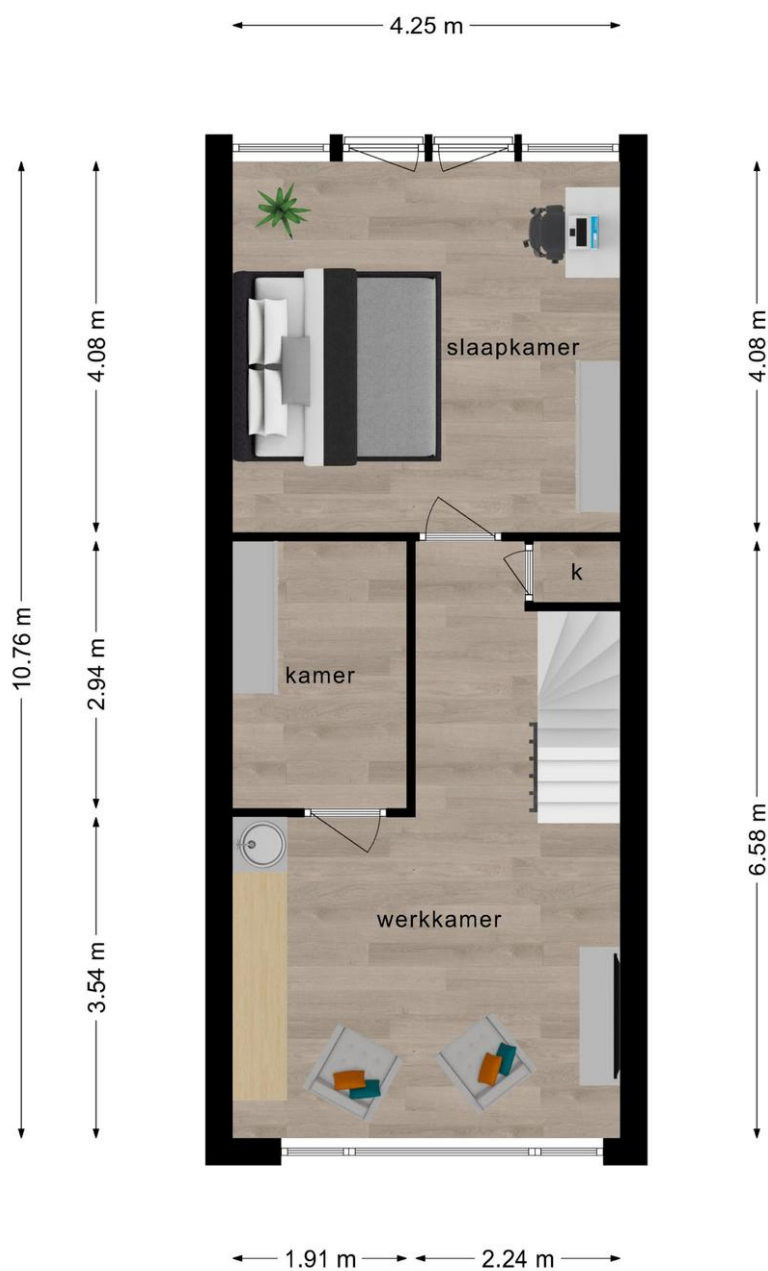

**Deze plattegronden zijn opgemaakt voor indicatieve doeleinden.
Hieraan kunnen geen rechten worden ontleend.**