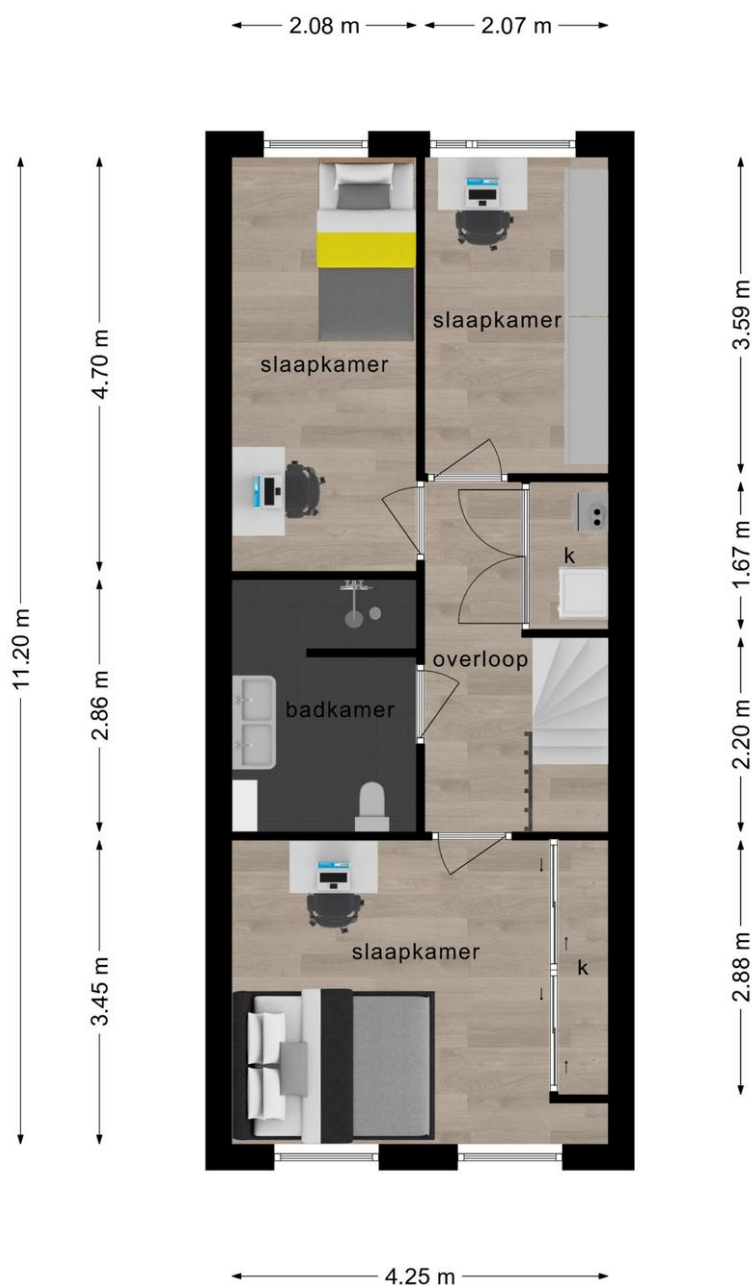

**Deze plattegronden zijn opgemaakt voor indicatieve doeleinden.
Hieraan kunnen geen rechten worden ontleend.**