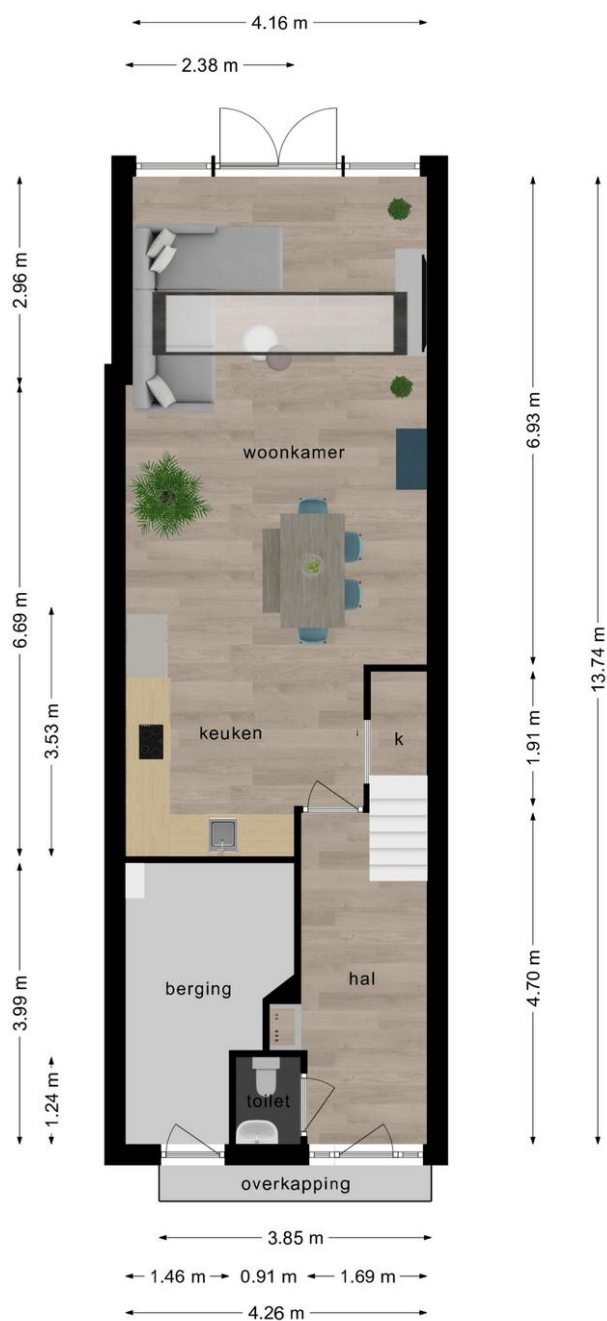

Plattegronden

**Deze plattegronden zijn opgemaakt voor indicatieve doeleinden.
Hieraan kunnen geen rechten worden ontleend.**