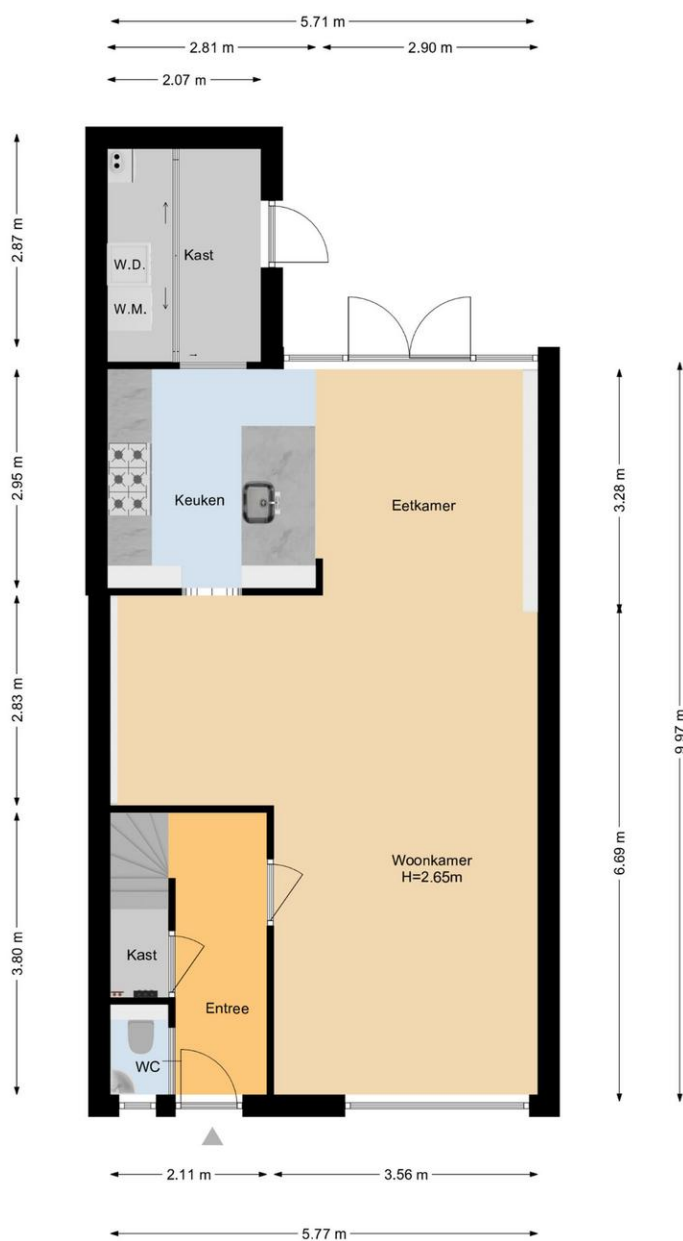

Plattegronden

Druivenstraat 31| Naaldwijk Begane Grond

De plattegronden zijn geproduceerd voor promotionele doeleinden en ter indicatie.
Aan de plattegronden kunnen geen rechten worden ontleend.
www.woonkeur365.nl