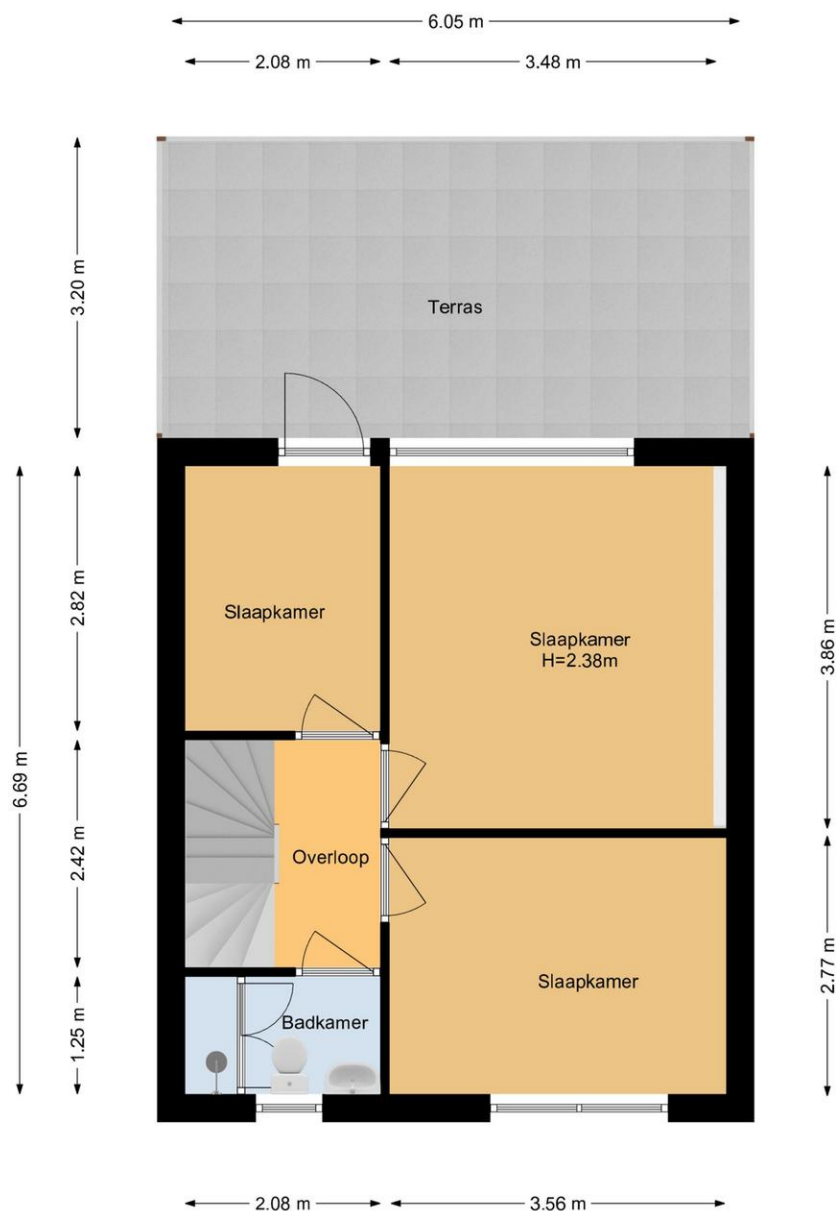

**Druivenstraat 31 | Naaldwijk
1e Etage**

De plattegronden zijn geproduceerd voor promotionele doeleinden en ter indicatie.
Aan de plattegronden kunnen geen rechten worden ontleend.
www.woonkeur365.nl