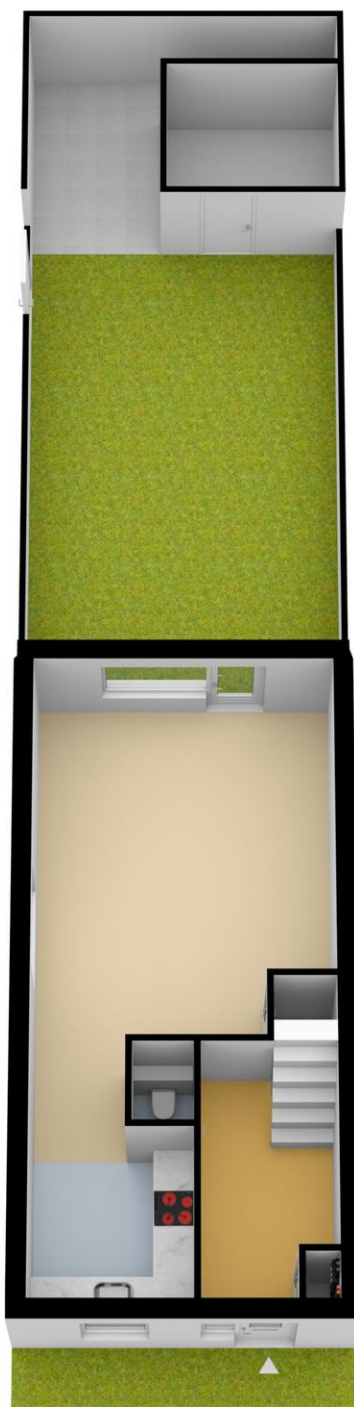

De toiletruimte is uitgerust met wandtoilet en waterfonteintje, afgewerkt met een neutrale tegel.

De lichte woonkamer is voorzien van een houten vloer, gestuukte wanden een riante raampartij aan de achter- en zijzijde.

Eerste verdieping:

Via vaste trapopgang toegang tot de eerste verdieping. Hier bevinden zich de twee slaapkamers en de badkamer.

De badkamer is uitgerust met dakraam, wastafel met wastafelmeubel, toilet en een douchecabine.

Beide slaapkamers zijn goed bemeeten en voorzien van een laminaat vloer.

Twee vaste kasten op de overloop. Eén vaste kast betreft de opstelplaats van de CV-combiketel (Vaillant, 2019).

Een duurzaam detail van de eerste verdieping betreft de aanwezigheid van een airco. Hiermee kunt u in de zomermaanden de verdieping koelen en tevens in de wintermaanden de verdieping verwarmen.

Locatie

Crocus 16
2671 ZB NAALDWIJK

Foto's

Situatietekening

De plattegronden zijn geproduceerd voor promotionele doeleinden en ter indicatie.
Aan de plattegronden kunnen geen rechten worden ontleend.
www.woonkeur365.nl