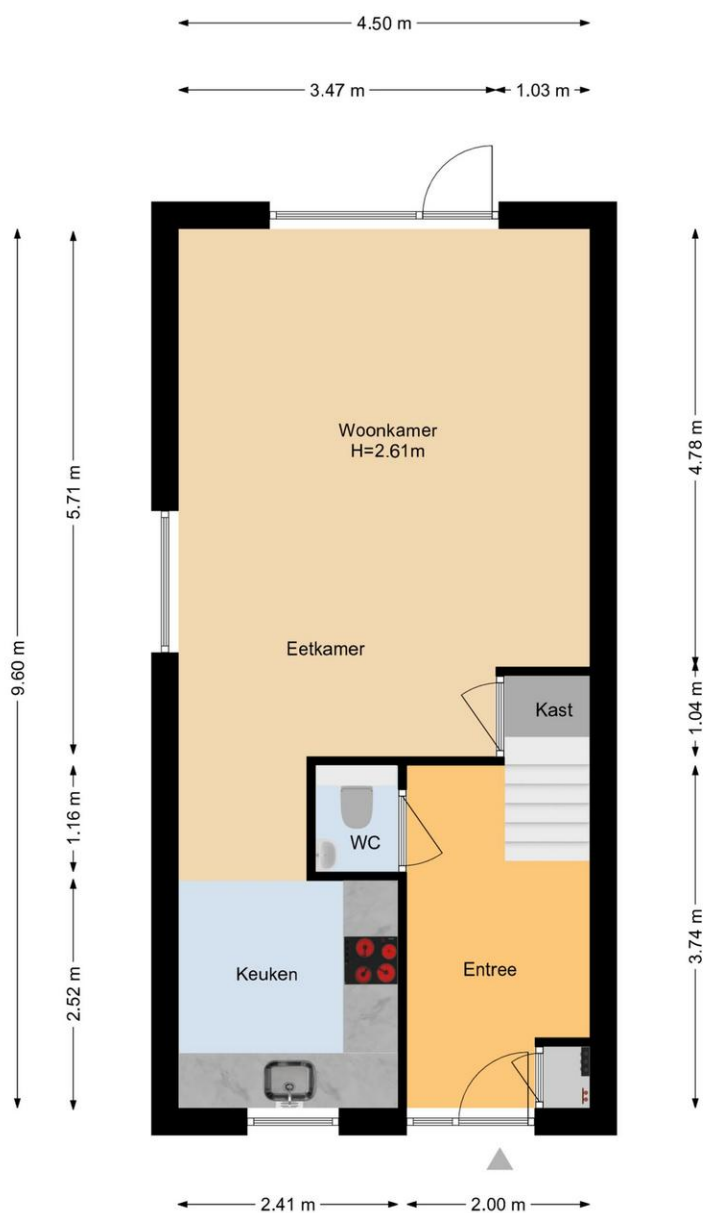

Plattegronden

Crocus 16 | Naaldwijk Begane Grond

De plattegronden zijn geproduceerd voor promotionele doeleinden en ter indicatie.
Aan de plattegronden kunnen geen rechten worden ontleend.
www.woonkeur365.nl