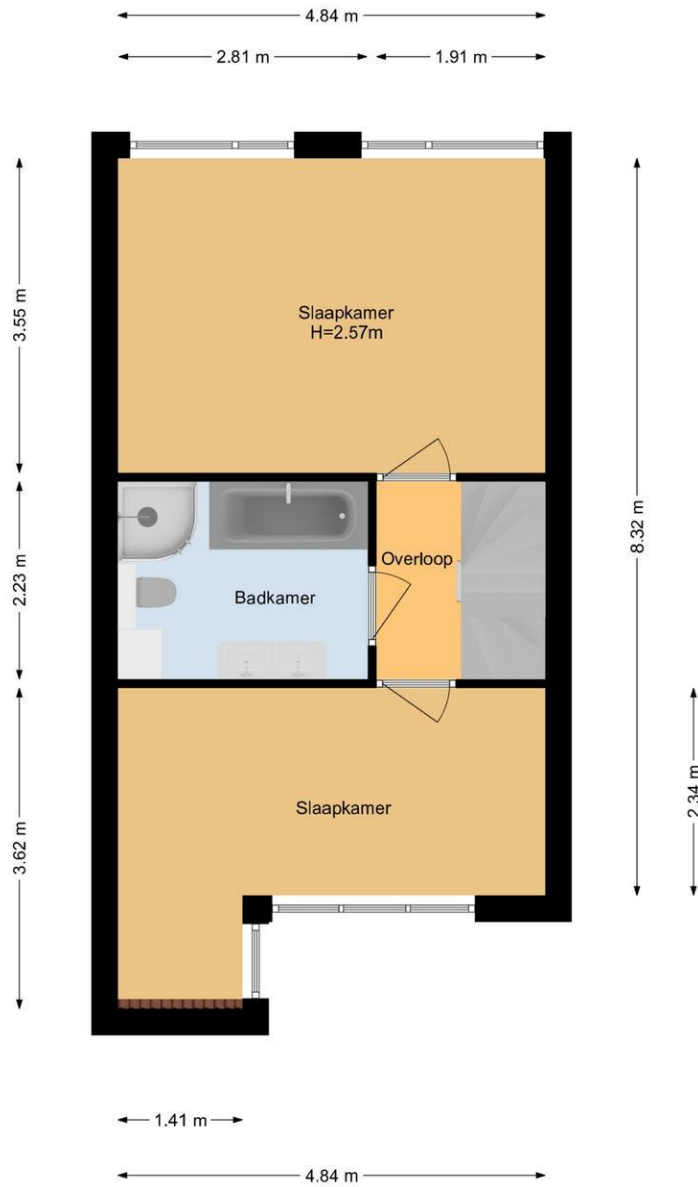

Boterbloem 9 | Naaldwijk
1e Etage

De plattegronden zijn geproduceerd voor promotionele doeleinden en ter indicatie.
Aan de plattegronden kunnen geen rechten worden ontleend.
www.woonkeur365.nl