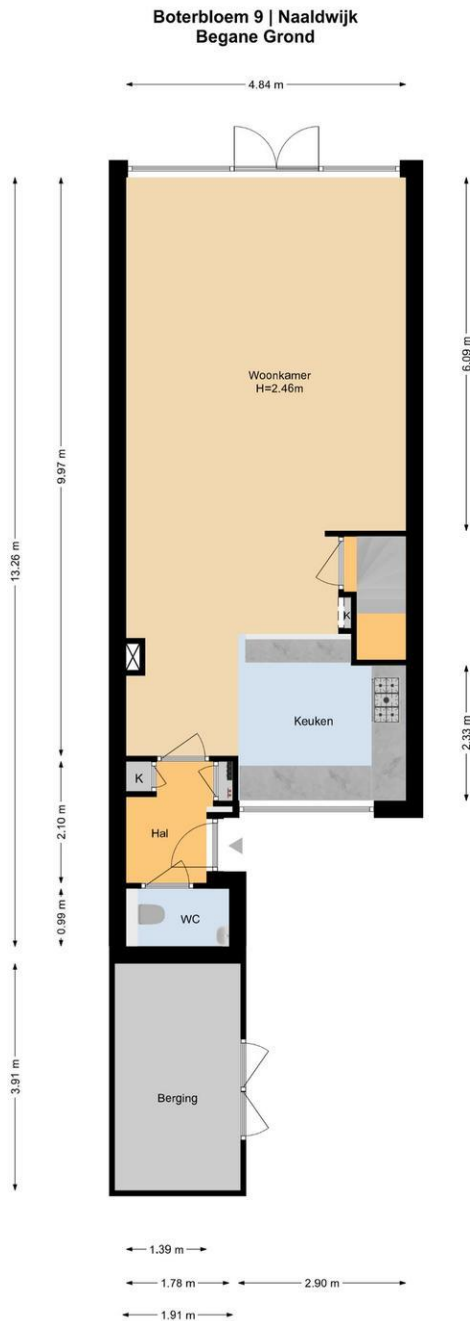

Plattegronden

De plattegronden zijn geproduceerd voor promotionele doeleinden en ter indicatie.
Aan de plattegronden kunnen geen rechten worden ontleend.
www.woonkeur365.nl