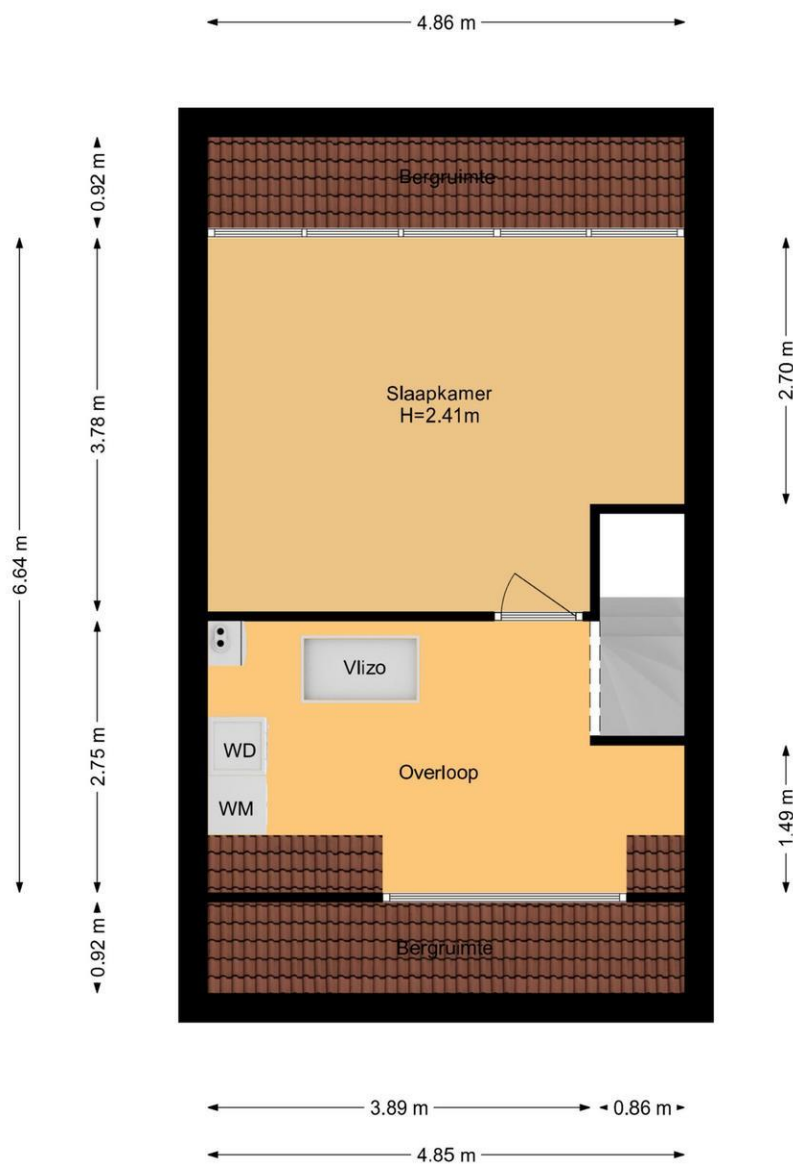

Boterbloem 9 | Naaldwijk 2e Etage

De plattegronden zijn geproduceerd voor promotionele doeleinden en ter indicatie.
Aan de plattegronden kunnen geen rechten worden ontleend.
www.woonkeur365.nl