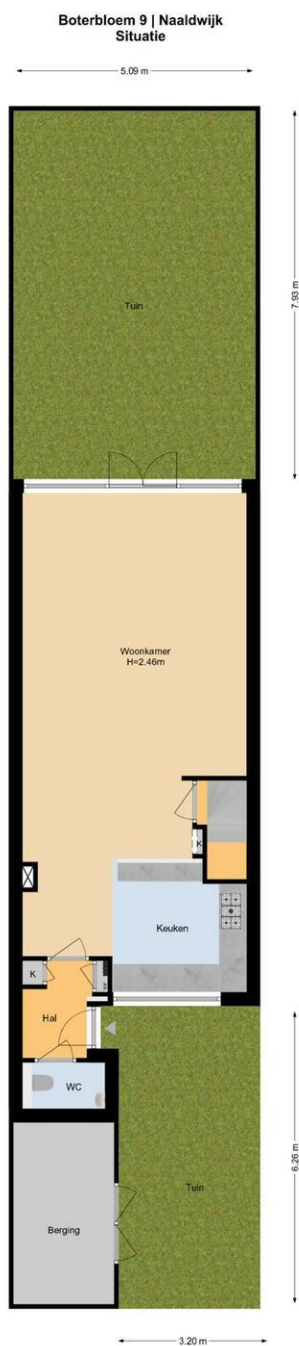

Situatietekening