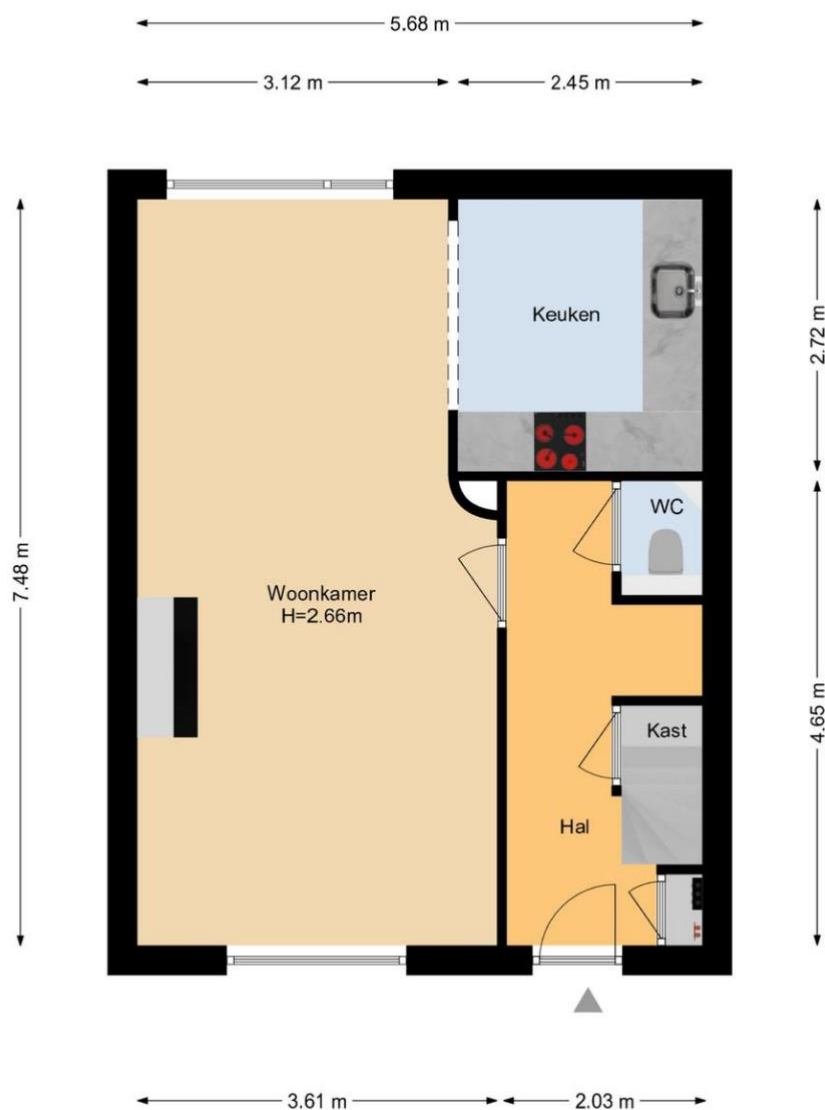

Plattegronden

Mozartstraat 3 | Naaldwijk Begane Grond

De plattegronden zijn geproduceerd voor promotionele doeleinden en ter indicatie.
Aan de plattegronden kunnen geen rechten worden ontleend.
www.woonkeur365.nl