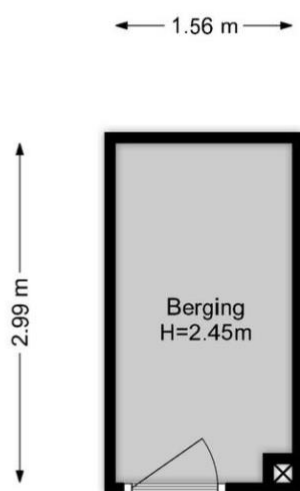

Prins Hendrikstraat 62 | Naaldwijk Berging

De plattegronden zijn geproduceerd voor promotionele doeleinden en ter indicatie.
Aan de plattegronden kunnen geen rechten worden ontleend.
www.woonkeur365.nl