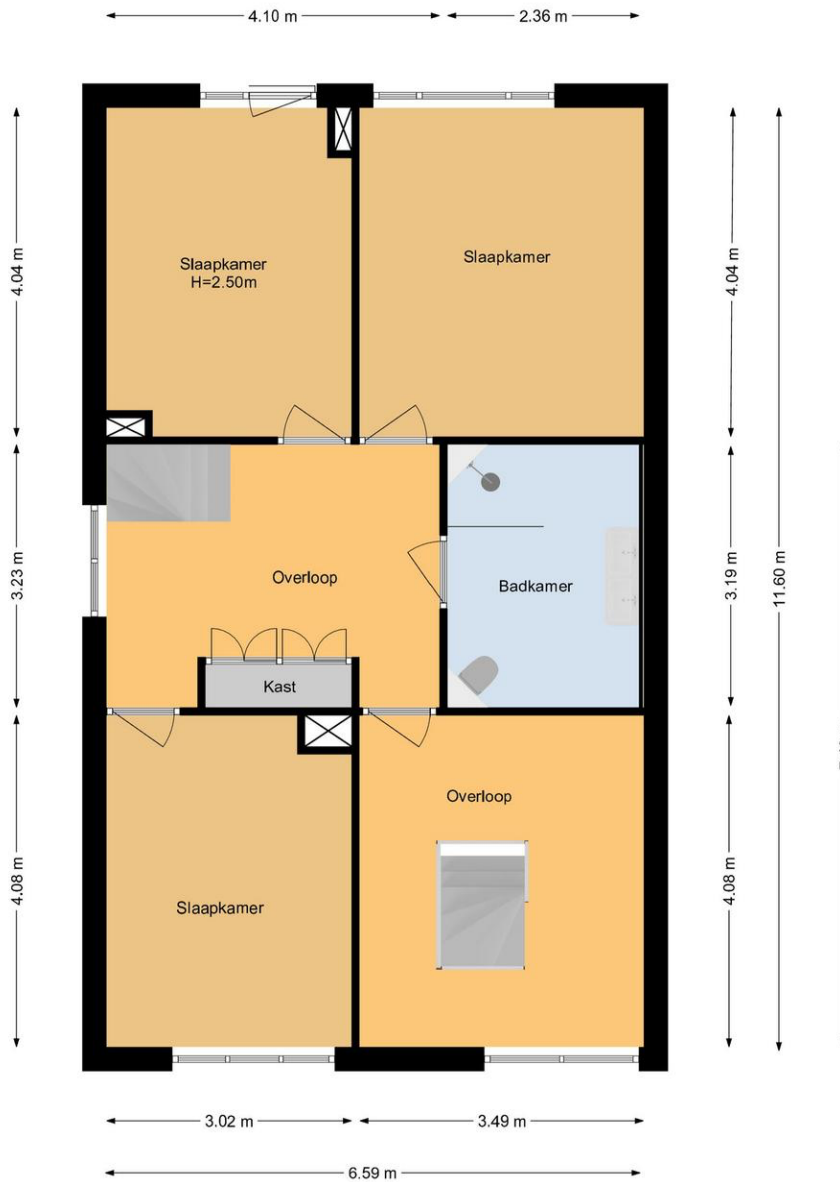

**Dr. Weijtenslaan 93A | Poeldijk
1e Etage**

De plattegronden zijn geproduceerd voor promotionele doeleinden en ter indicatie.
Aan de plattegronden kunnen geen rechten worden ontleend.
www.woonkeur365.nl