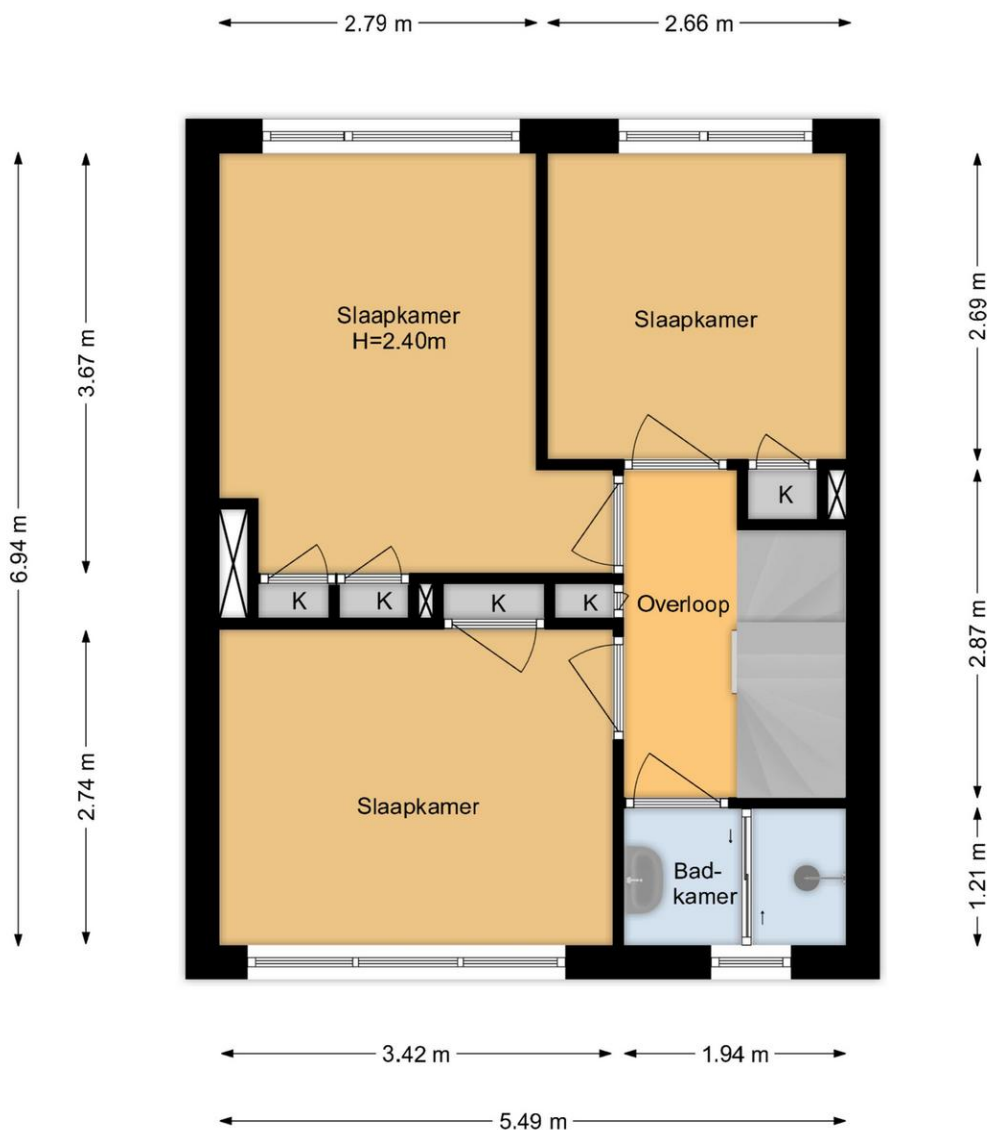

Herpert van Foreeststraat 10 | Naaldwijk 1e Etage

De plattegronden zijn geproduceerd voor promotionele doeleinden en ter indicatie.
Aan de plattegronden kunnen geen rechten worden ontleend.
www.woonkeur365.nl