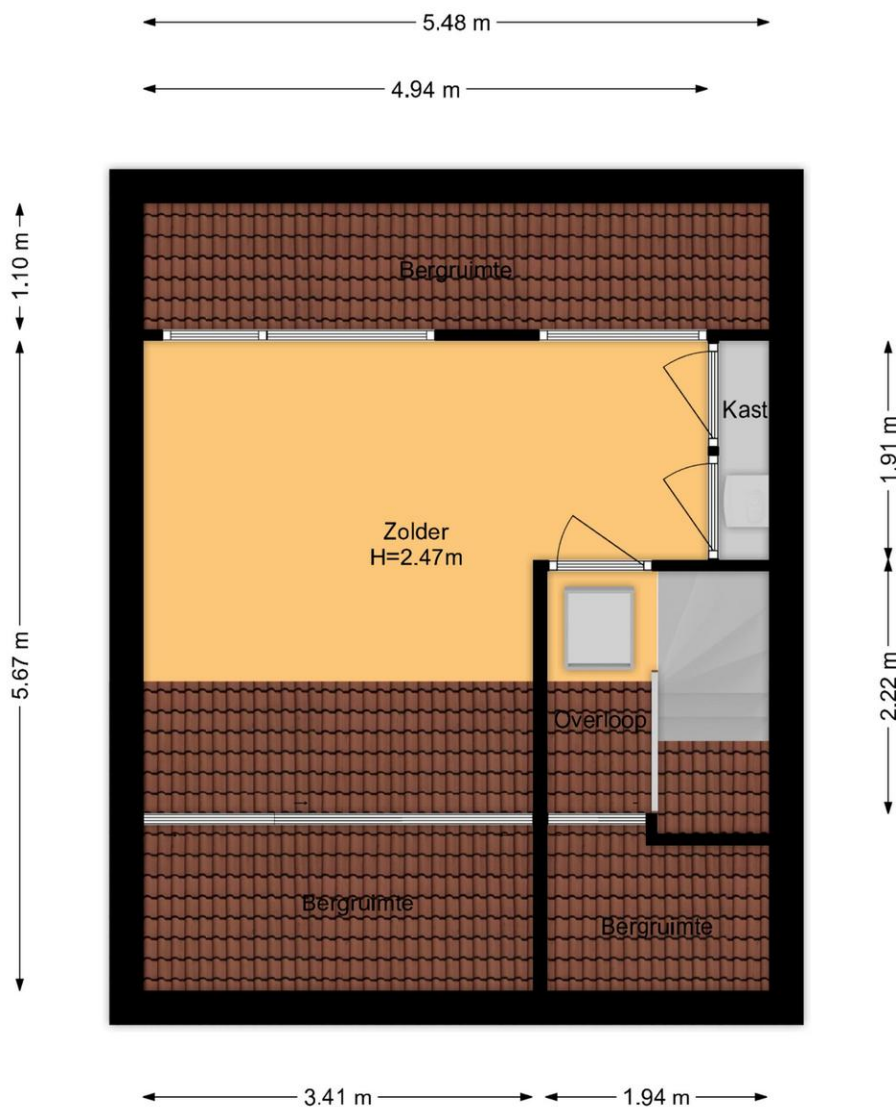

Herpert van Foreeststraat 10 Naaldwijk 2e Etage

De plattegronden zijn geproduceerd voor promotionele doeleinden en ter indicatie.
Aan de plattegronden kunnen geen rechten worden ontleend.
www.woonkeur365.nl